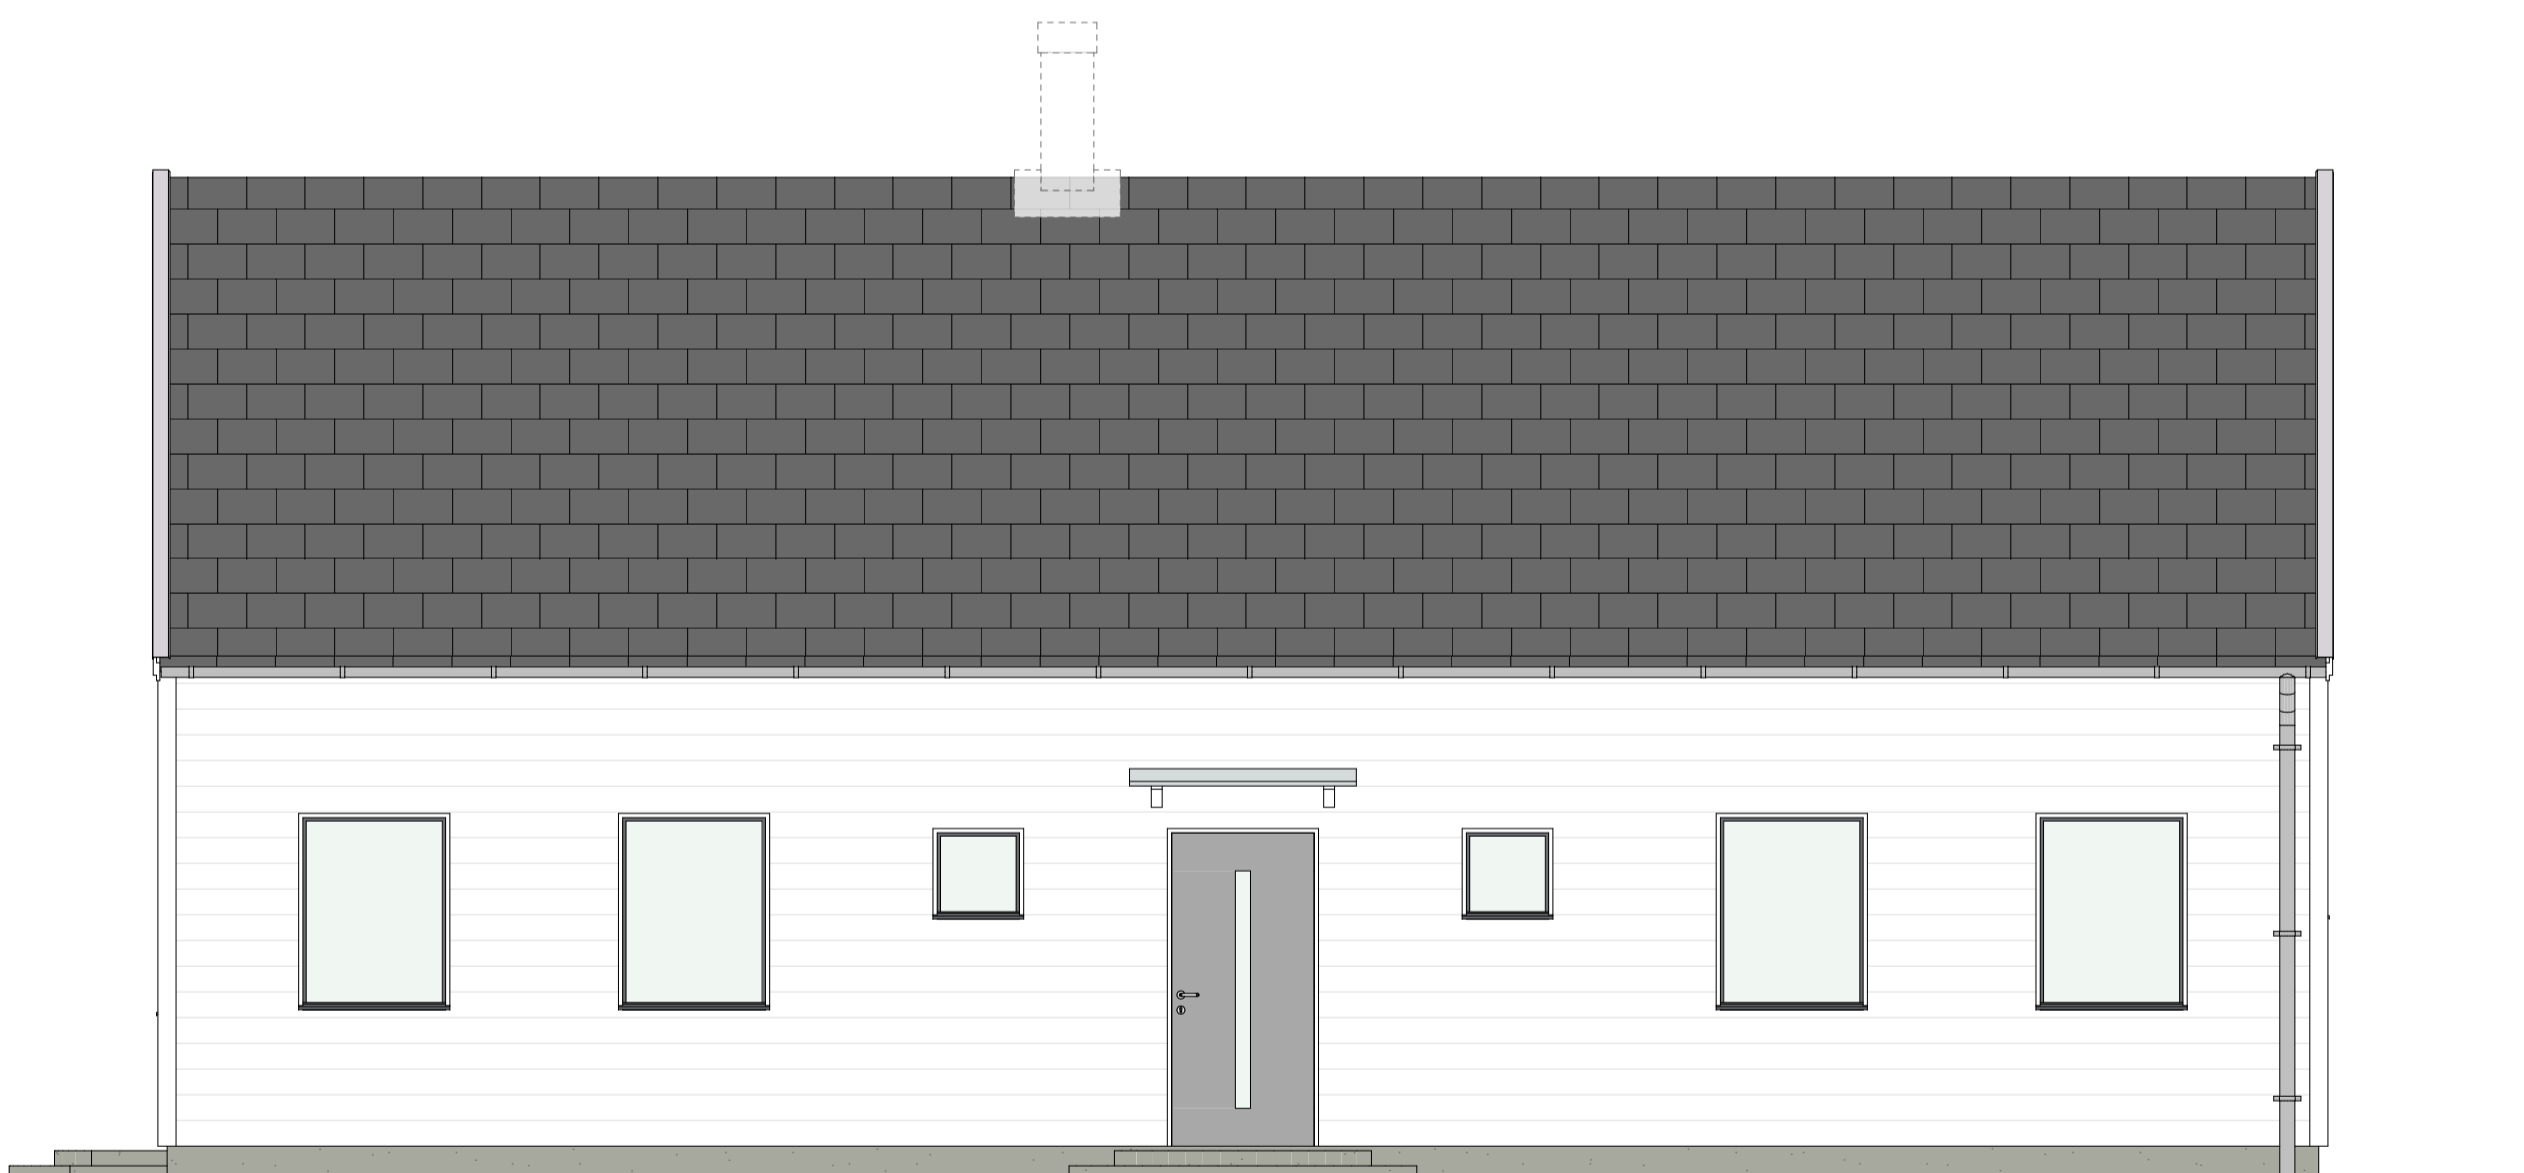

Plan 0
1:50

BET	ÄNDRING AVSER	DATUM	Sign.
WILLA SIRETORP			
 <small>WILLA NORDIC KÄNSLA & FÖRNUFT</small>			
BYGG- HERRE	WILLA NORDIC	BYGG- HERRE	WILLA NORDIC
UPPDRAG NR	K.A	RITAD AV	HANDLAGGARE
DATUM	ANSVARIG	S. HJÄLMEBY	
NYBYGGNATION AV VILLA SIRETORP, SÖLVESBORG KOMMUN VILLA PLAN 0			
SKALA AT 1:50	NUMMER A-40-1-100	BET	

Plan 1
1:50

BET	ÄNDRING AVSER	DATUM	Sign.
WILLA SIRETORP			
BYGG- HERRE	WILLA NORDIC		
TEPPBRÄG NR	RTAD AV	HANDLAGGARE	
	K.A		
DATUM	ANSVARIG		
2021 12 17	S. HJÄLMEBY		
NYBYGGNATION AV VILLA SIRETORP, SÖLVESBORG KOMMUN VILLA PLAN 1			
SKALA A1 1:50	NUMMER	A-40-1-101	BET

Sektion A
1:25

BET	ÄNDRING AVSER	DATUM	Sign.
WILLA SIRETORP			
			
BYGG- HERRE	WILLA NORDIC	RITAD AV	HANDLAGGARE
TEPPBRÄG NR	K.A	ANSVARIG	
DATUM	2021 12 17	ANSVARIG	S. HJÄLMEBY
NYBYGGNATION AV VILLA SIRETORP, SÖLVESBORG KOMMUN VILLA PRINCIPSEKTION A & B			
SKALA A1 1:25	NUMMER	A-40-2-100	BET

Fasad A1
1:50

Fasad A2
1:50

Fasad A3
1:50

Fasad A4
1:50

BET	ÄNDRING AVSER	DATUM	Sign.
WILLA SIRETORP			
			
BYGG- HERRE	WILLA NORDIC	RITAD AV	HANDLAGGARE
TEPPBRÄG NR	K.A	ANSVARIG	
DATUM	2021 12 17	S. HJÄLMEBY	
NYBYGGNATION AV VILLA SIRETORP, SÖLVESBORG KOMMUN VILLA FASADVYER A1-A4			
SKALA A1 1:50	NUMMER	A-40-3-100	BET