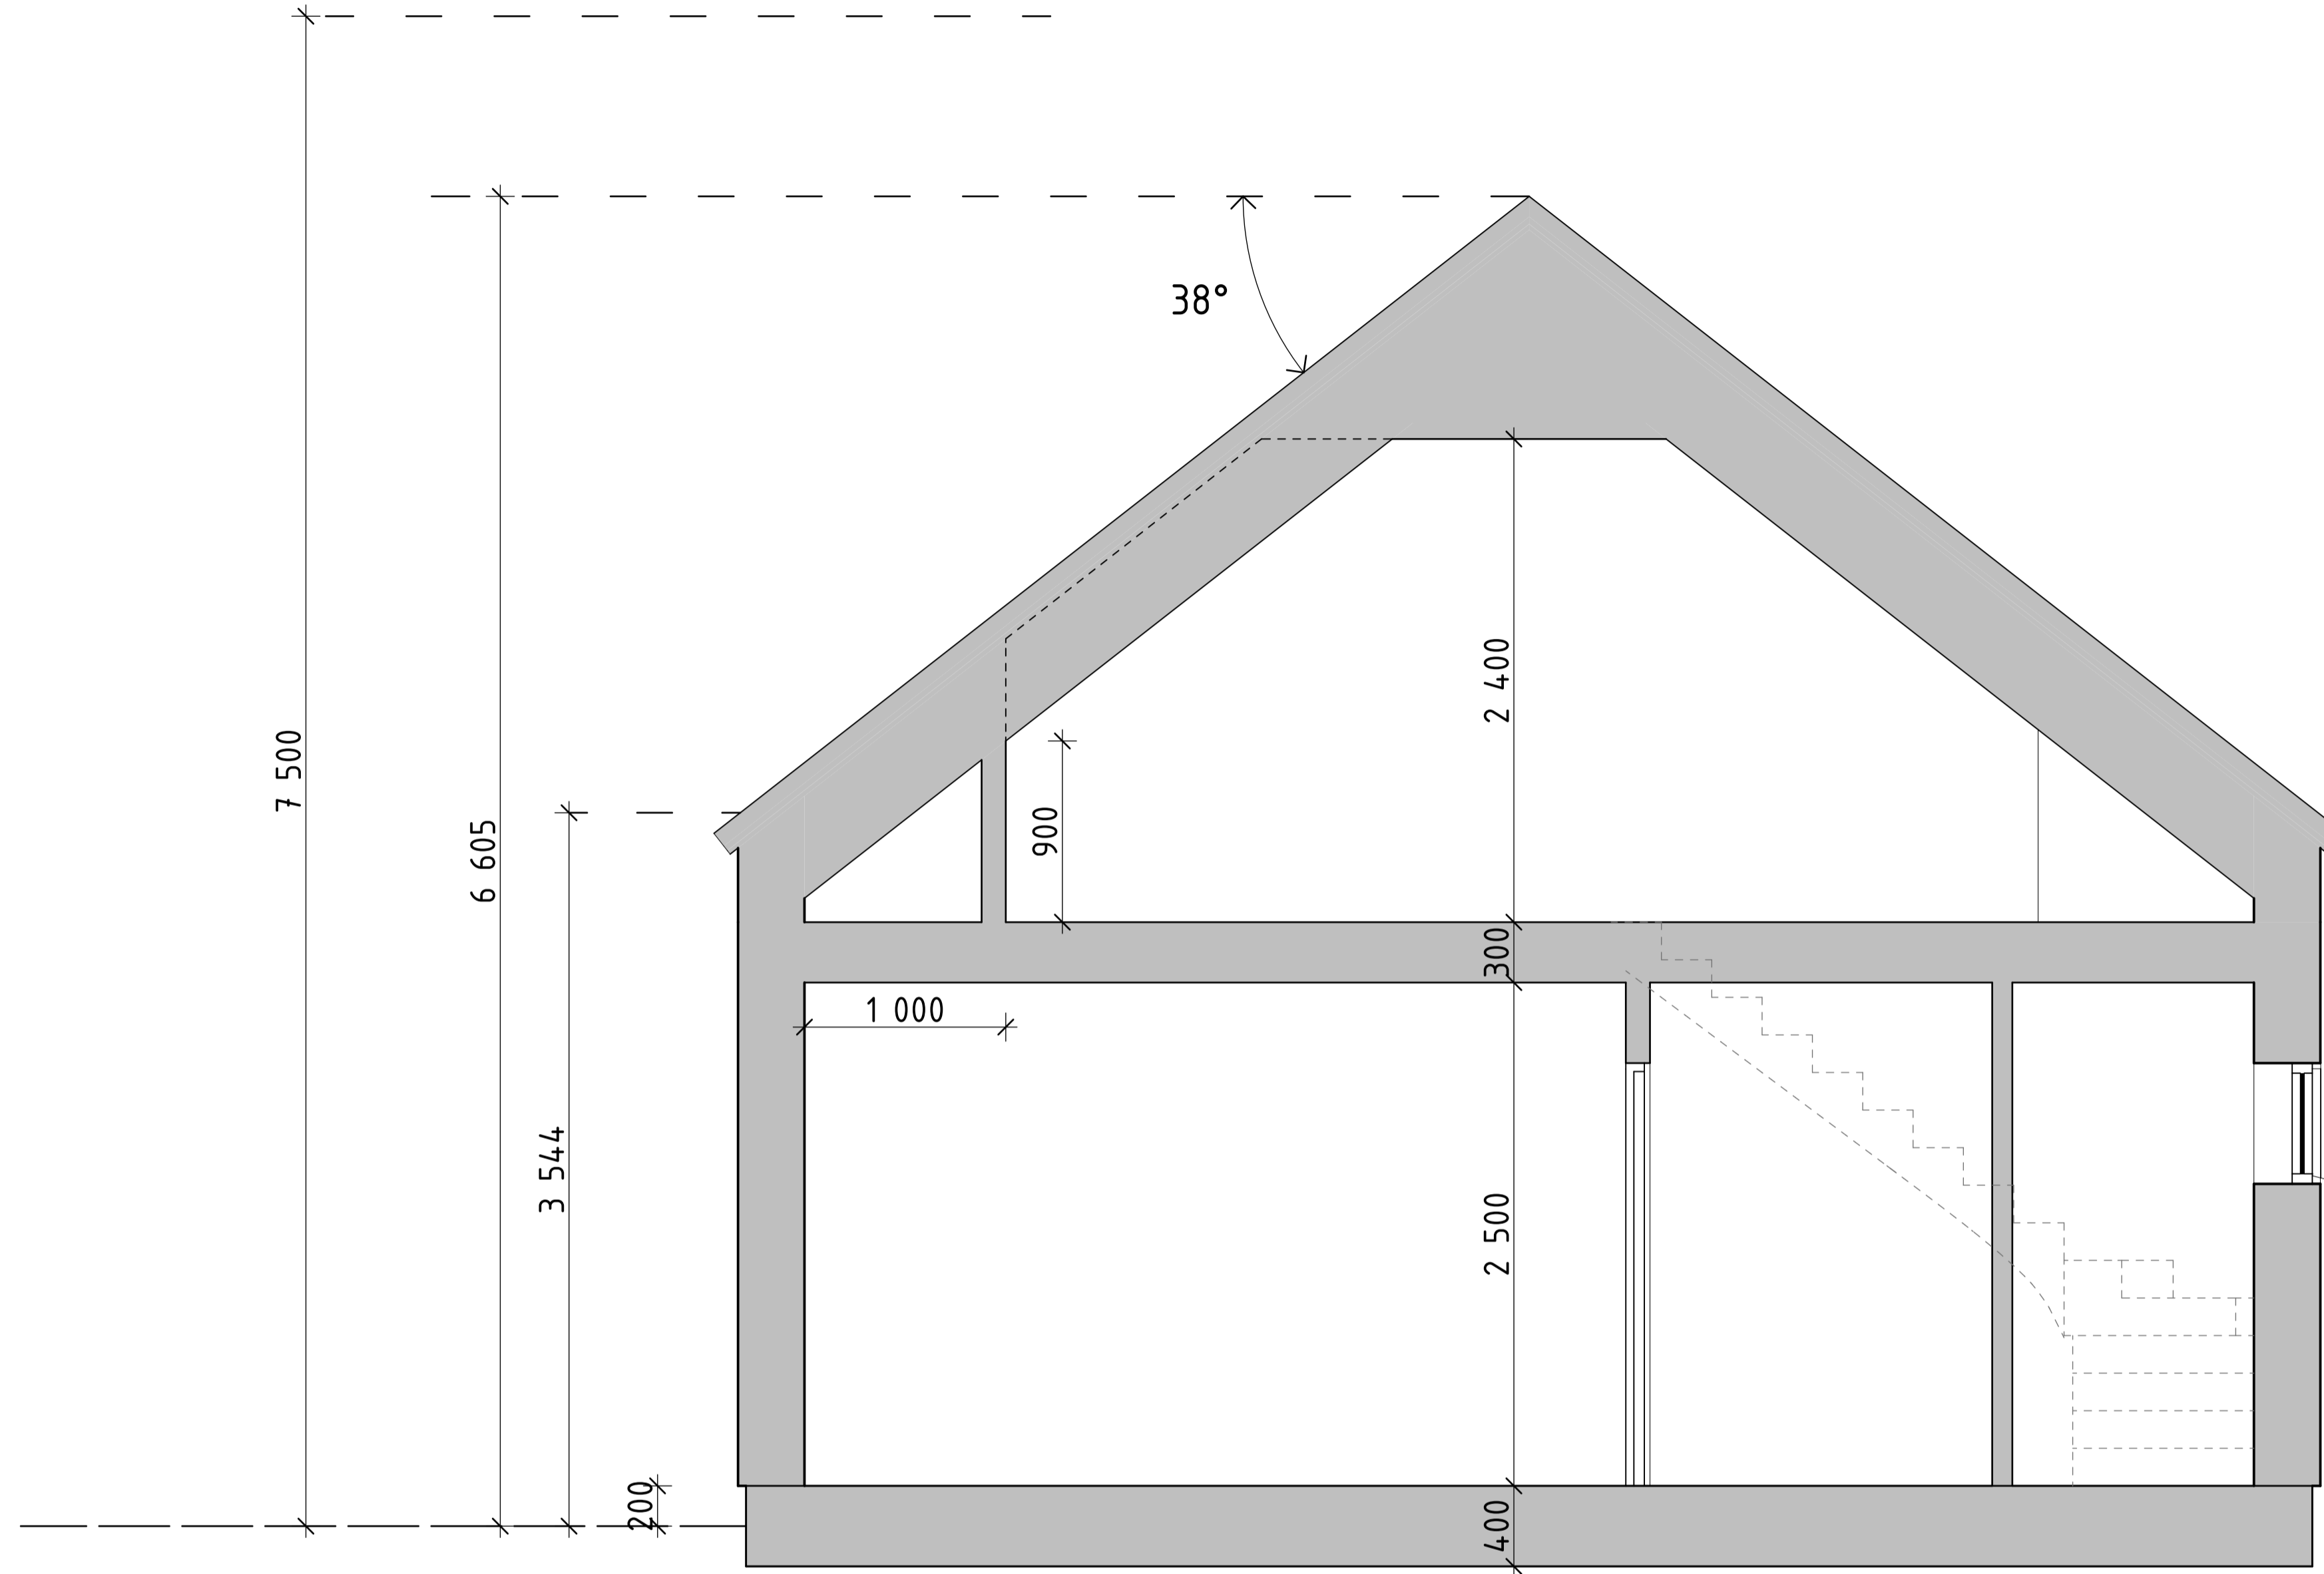

Plan 0
1:50

BET	ÄNDRING AVSER	DATUM	Sign.
WILLA SIRETORP			
 <small>WILLA NORDIC KÄNSLA & FÖRNUFT</small>			
BYGG- HERRE	WILLA NORDIC	BYGG- HERRE	WILLA NORDIC
UPPDRAG NR	K.A	RITAD AV	HANDLAGGARE
DATUM	ANSVARIG	S. HJÄLMEBY	
NYBYGGNATION AV VILLA SIRETORP, SÖLVESBORG KOMMUN VILLA PLAN 0			
SKALA AT 1:50	NUMMER A-40-1-100	BET	

Plan 1
1:50

BET	ÄNDRING AVSER	DATUM	Sign.
WILLA SIRETORP			
BYGG- HERRE	WILLA NORDIC		
TEPPBRÄG NR	RTAD AV	HANDLAGGARE	
	K.A		
DATUM	ANSVARIG		
2021 12 17	S. HJÄLMEBY		
NYBYGGNATION AV VILLA SIRETORP, SÖLVESBORG KOMMUN VILLA PLAN 1			
SKALA A1 1:50	NUMMER	A-40-1-101	BET

Sektion A
1:25

BET	ÄNDRING AVSER	DATUM	Sign.
WILLA SIRETORP			
			
BYGG- HERRE	WILLA NORDIC	RITAD AV	HANDLAGGARE
TEPPBRÄG NR	K.A	ANSVARIG	
DATUM	2021 12 17	ANSVARIG	S. HJÄLMEBY
NYBYGGNATION AV VILLA SIRETORP, SÖLVESBORG KOMMUN VILLA PRINCIPSEKTION A & B			
SKALA A1 1:25	NUMMER	A-40-2-100	BET

Fasad A1
1:50

Fasad A2
1:50

Fasad A3
1:50

Fasad A4
1:50

BET	ÄNDRING AVSER	DATUM	Sign.
WILLA SIRETORP			
			
BYGG- HERRE	WILLA NORDIC	RITAD AV	HANDLAGGARE
TEPPBRÄG NR	K.A	ANSVARIG	
DATUM	2021 12 17	S. HJÄLMEBY	
NYBYGGNATION AV VILLA SIRETORP, SÖLVESBORG KOMMUN VILLA FASADVYER A1-A4			
SKALA A1 1:50	NUMMER	A-40-3-100	BET