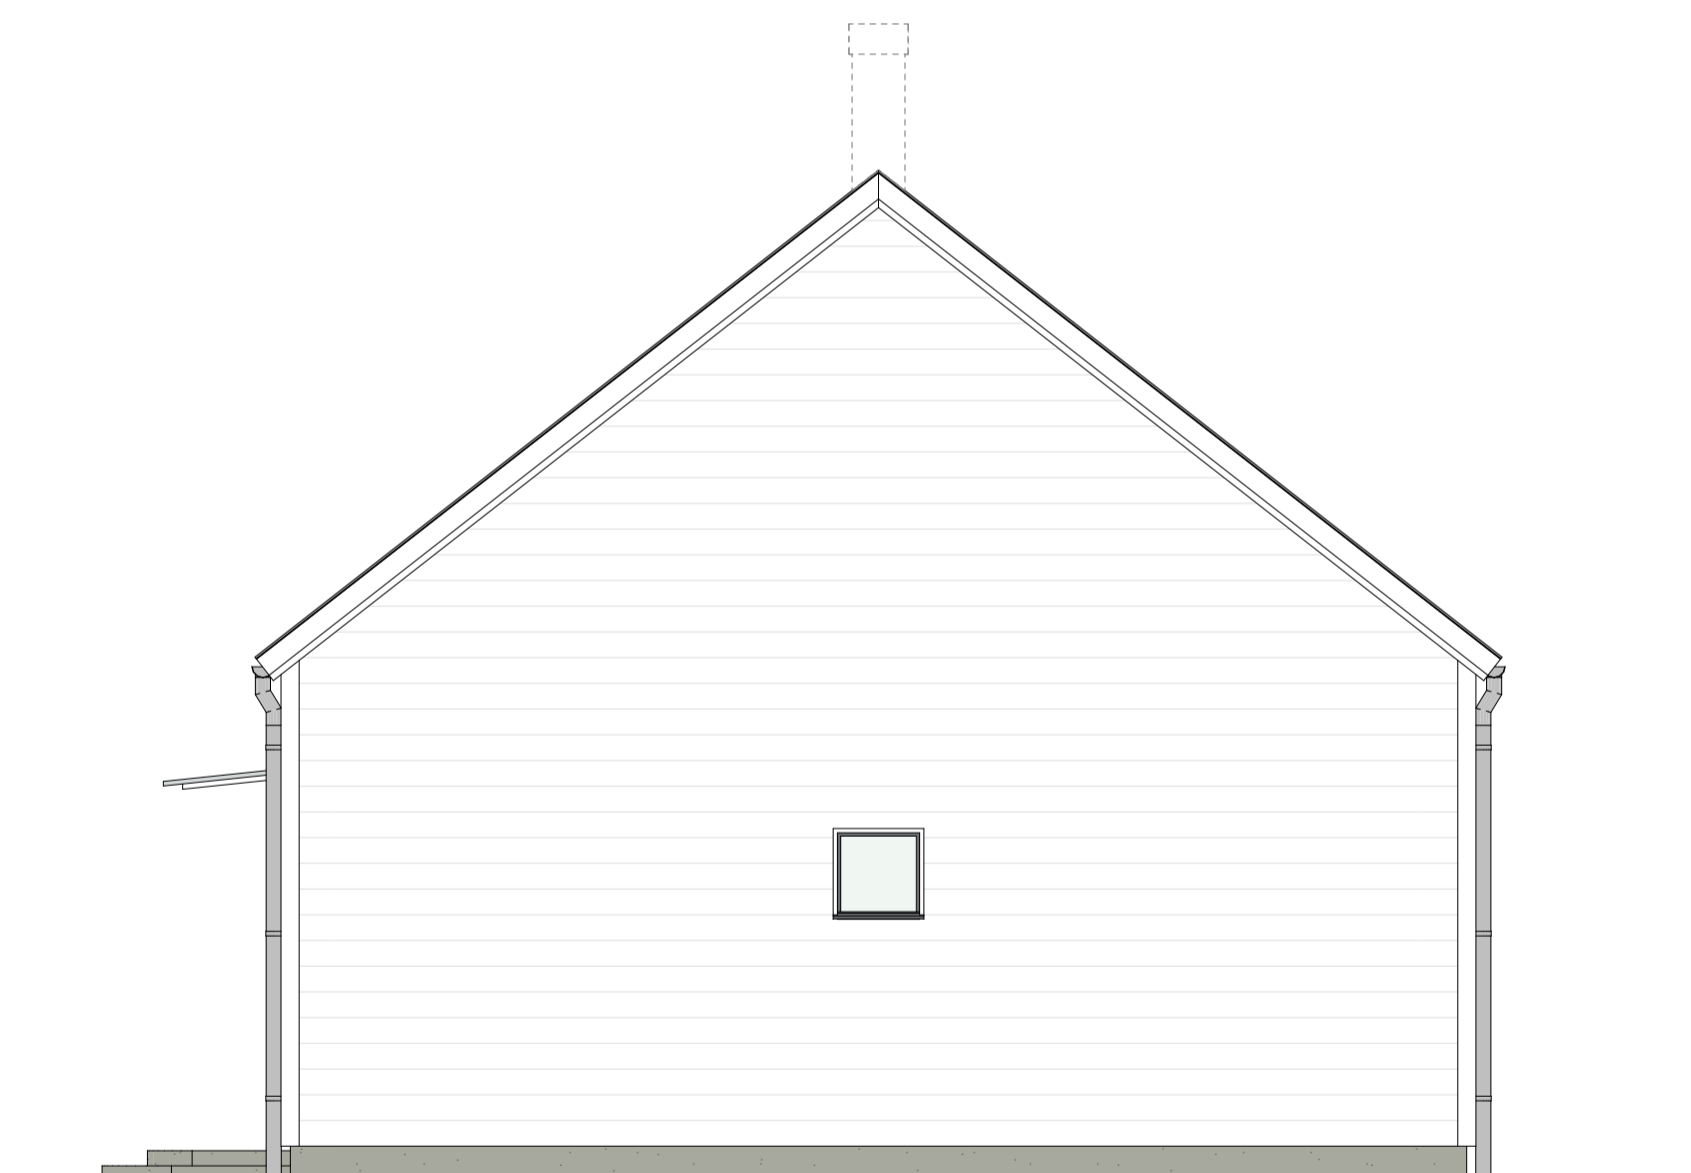

Plan 0
1:50

BET	ÄNDRING AVSER	DATUM	Sign.
WILLA SIRETORP			
 <small>WILLA NORDIC KÄNSLA & FÖRNUFT</small>			
BYGG- HERRE	WILLA NORDIC	BYGG- HERRE	WILLA NORDIC
UPPDRAG NR	K.A	RITAD AV	HANDLAGGARE
DATUM	ANSVARIG	S. HJÄLMEBY	
NYBYGGNATION AV VILLA SIRETORP, SÖLVESBORG KOMMUN VILLA PLAN 0			
SKALA AT 1:50	NUMMER A-40-1-100	BET	

Plan 1
1:50

BET	ÄNDRING AVSER	DATUM	Sign.
WILLA SIRETORP			
BYGG- HERRE	WILLA NORDIC		
TEPPBRÄG NR	RTAD AV	HANDLAGGARE	
	K.A		
DATUM	ANSVARIG		
2021 12 17	S. HJÄLMEBY		
NYBYGGNATION AV VILLA SIRETORP, SÖLVESBORG KOMMUN VILLA PLAN 1			
SKALA A1 1:50	NUMMER	A-40-1-101	BET

Sektion A
1:25

BET	ÄNDRING AVSER	DATUM	Sign.
WILLA SIRETORP			
			
BYGG- HERRE	WILLA NORDIC	RITAD AV	HANDLAGGARE
TEPPBRÄG NR	K.A	ANSVARIG	
DATUM	2021 12 17	ANSVARIG	S. HJÄLMEBY
NYBYGGNATION AV VILLA SIRETORP, SÖLVESBORG KOMMUN VILLA PRINCIPSEKTION A & B			
SKALA A1 1:25	NUMMER	A-40-2-100	BET

Fasad A1
1:50

Fasad A2
1:50

Fasad A3
1:50

Fasad A4
1:50

BET	ÄNDRING AVSER	DATUM	Sign.
WILLA SIRETORP			
			
BYGG- HERRE	WILLA NORDIC	RITAD AV	HANDLAGGARE
TEPPBRÄG NR	K.A	ANSVARIG	
DATUM	2021 12 17	S. HJÄLMEBY	
NYBYGGNATION AV VILLA SIRETORP, SÖLVESBORG KOMMUN VILLA FASADVYER A1-A4			
SKALA A1 1:50	NUMMER	A-40-3-100	BET