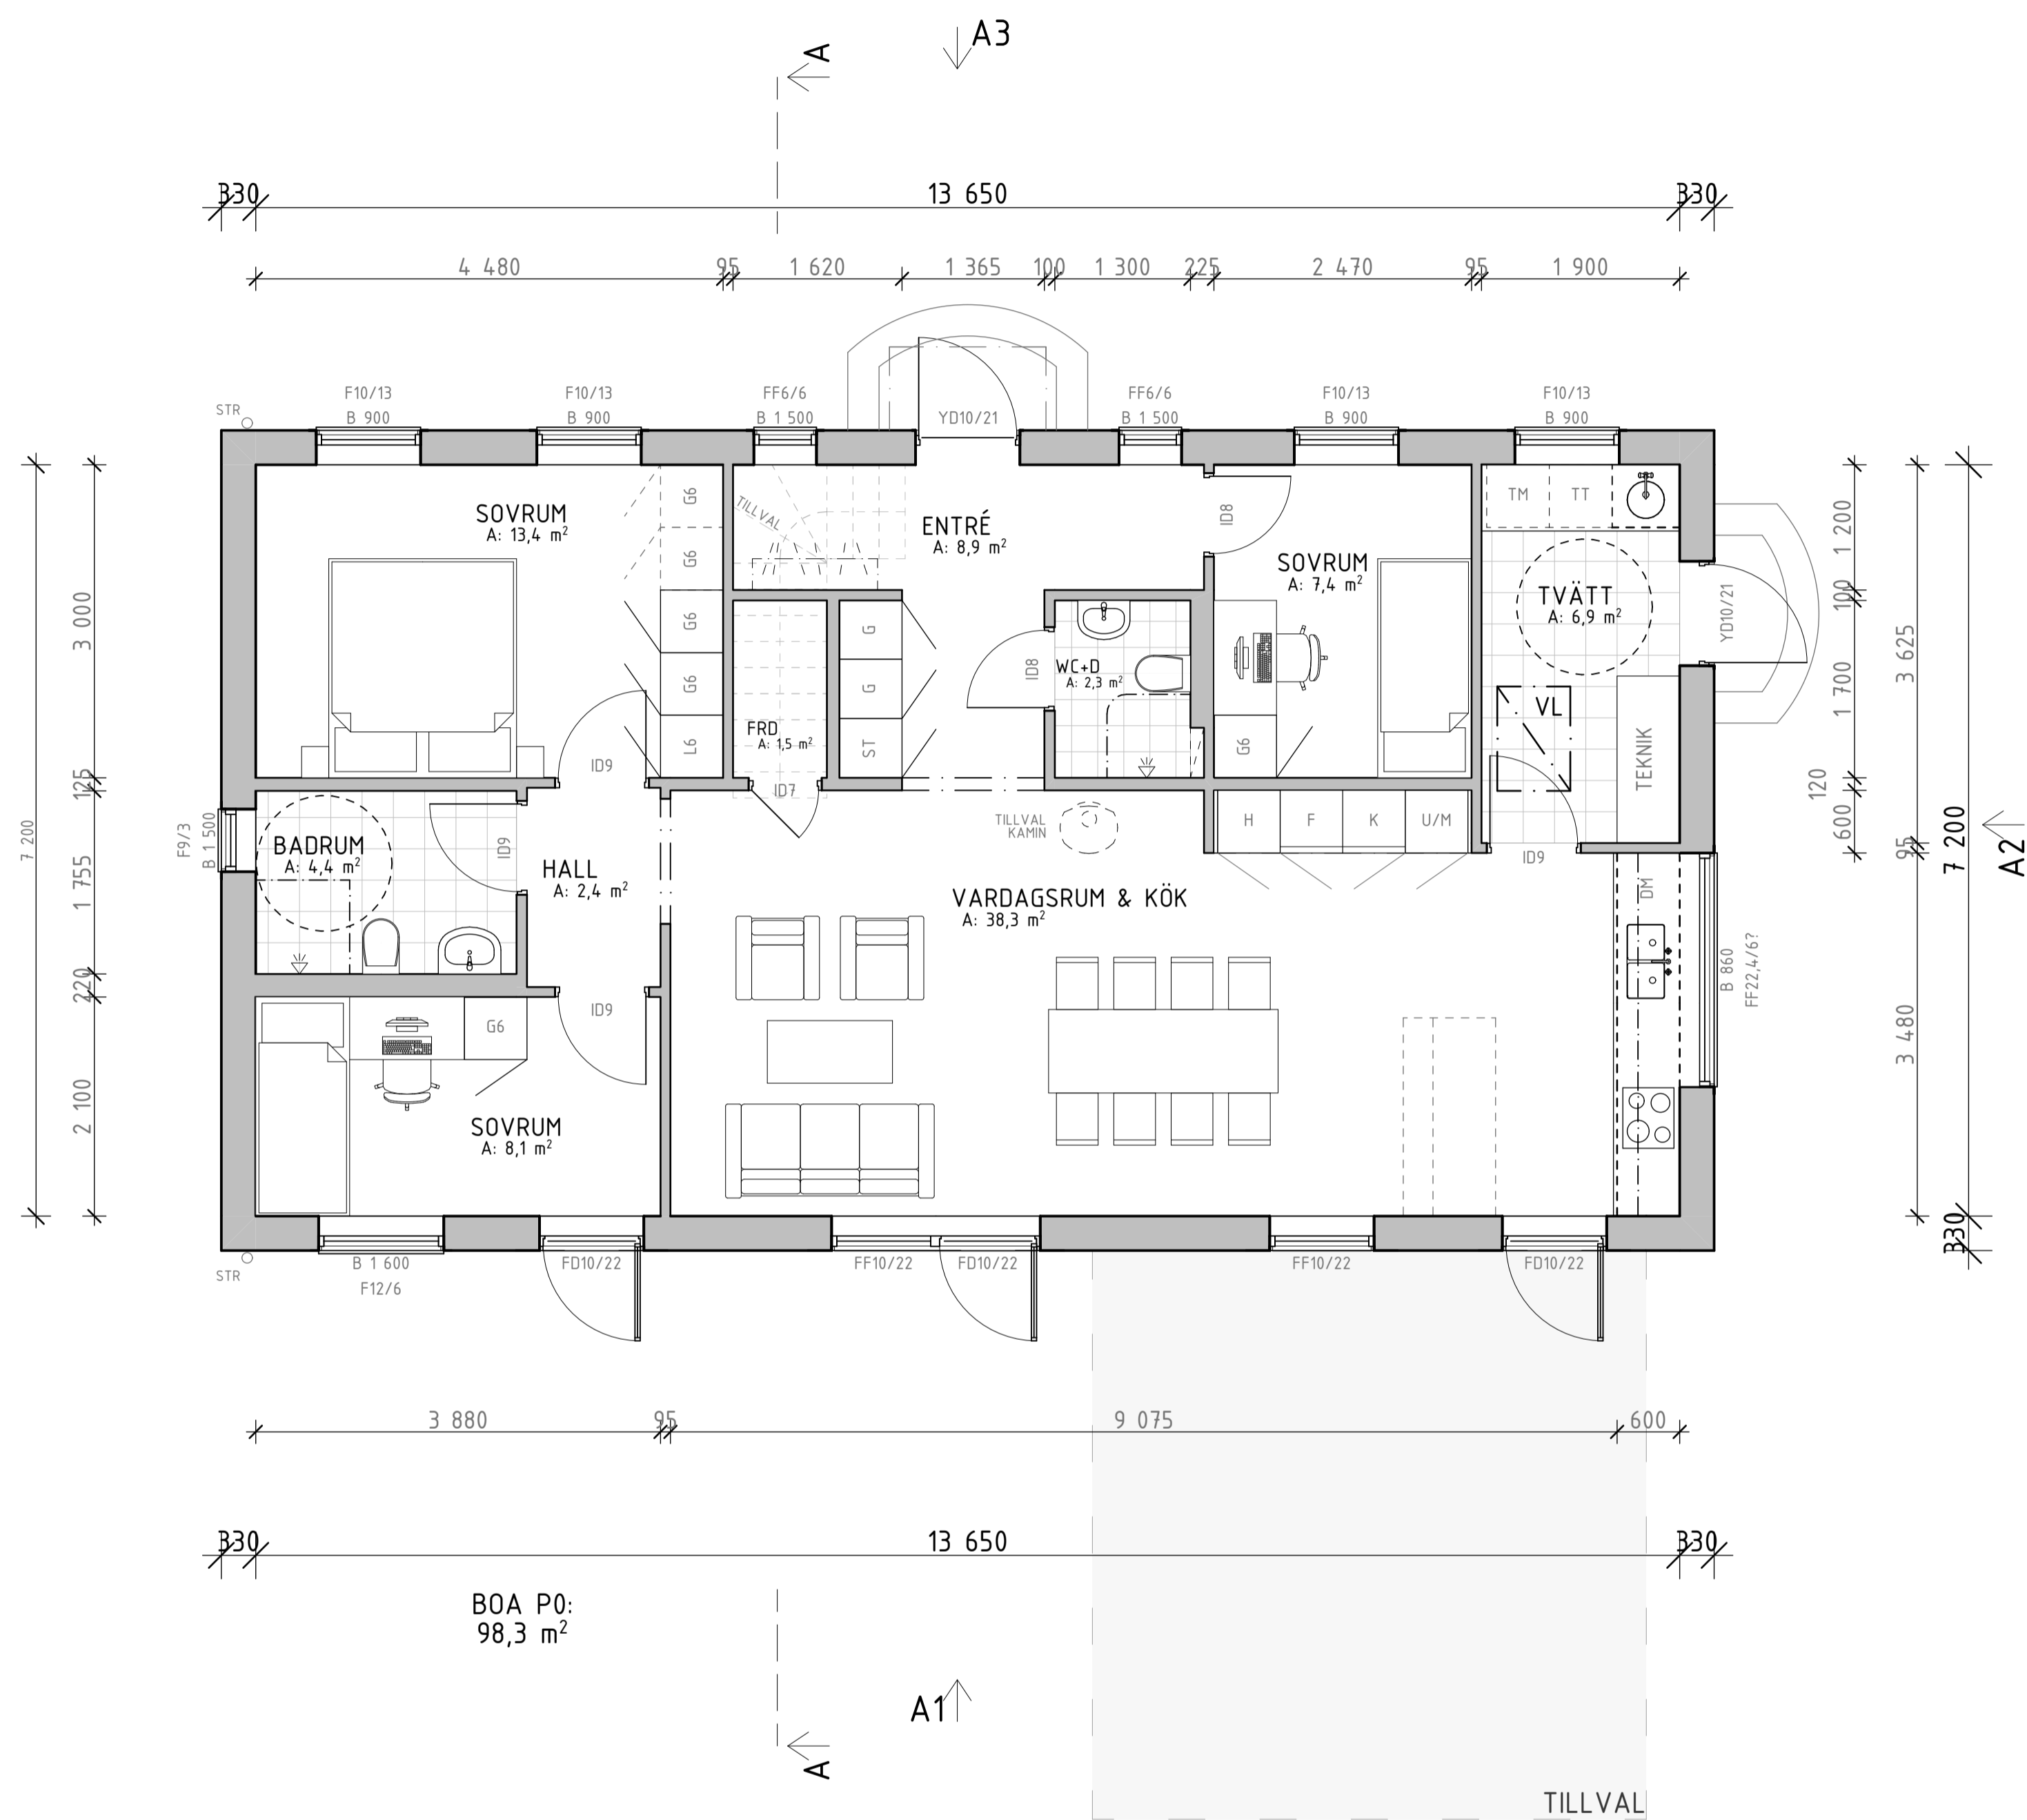

Plan 0
1:50

BET	ÄNDRING AVSER	DATUM	Sign.
WILLA SIRETORP			
 <small>WILLA NORDIC KÄNSLA & FÖRNUFT</small>			
BYGG- HERRE	WILLA NORDIC	BYGG- HERRE	WILLA NORDIC
UPPDRAG NR	K.A	RITAD AV	HANDLAGGARE
DATUM	ANSVARIG	S. HJÄLMEBY	
NYBYGGNATION AV VILLA SIRETORP, SÖLVESBORG KOMMUN VILLA PLAN 0			
SKALA AT 1:50	NUMMER A-40-1-100	BET	

Plan 1
1:50

BET	ÄNDRING AVSER	DATUM	Sign.
WILLA SIRETORP			
BYGG- HERRE	WILLA NORDIC		
TEPPBRÄG NR	RTAD AV	HANDLAGGARE	
	K.A		
DATUM	ANSVARIG		
2021 12 17	S. HJÄLMEBY		
NYBYGGNATION AV VILLA SIRETORP, SÖLVESBORG KOMMUN VILLA PLAN 1			
SKALA A1 1:50	NUMMER	A-40-1-101	BET

Sektion A
1:25

BET	ÄNDRING AVSER	DATUM	Sign.
WILLA SIRETORP			
			
BYGG- HERRE	WILLA NORDIC	RITAD AV	HANDLAGGARE
TEPPBRÄG NR	K.A	ANSVARIG	
DATUM	2021 12 17	ANSVARIG	S. HJÄLMEBY
NYBYGGNATION AV VILLA SIRETORP, SÖLVESBORG KOMMUN VILLA PRINCIPSEKTION A & B			
SKALA A1 1:25	NUMMER	A-40-2-100	BET

Fasad A1
1:50

Fasad A2
1:50

Fasad A3
1:50

Fasad A4
1:50

BET	ÄNDRING AVSER	DATUM	Sign.
WILLA SIRETORP			
			
BYGG- HERRE	WILLA NORDIC	RITAD AV	HANDLAGGARE
TEPPBRÄG NR	K.A	ANSVARIG	
DATUM	2021 12 17	S. HJÄLMEBY	
NYBYGGNATION AV VILLA SIRETORP, SÖLVESBORG KOMMUN VILLA FASADVYER A1-A4			
SKALA A1 1:50	NUMMER	A-40-3-100	BET