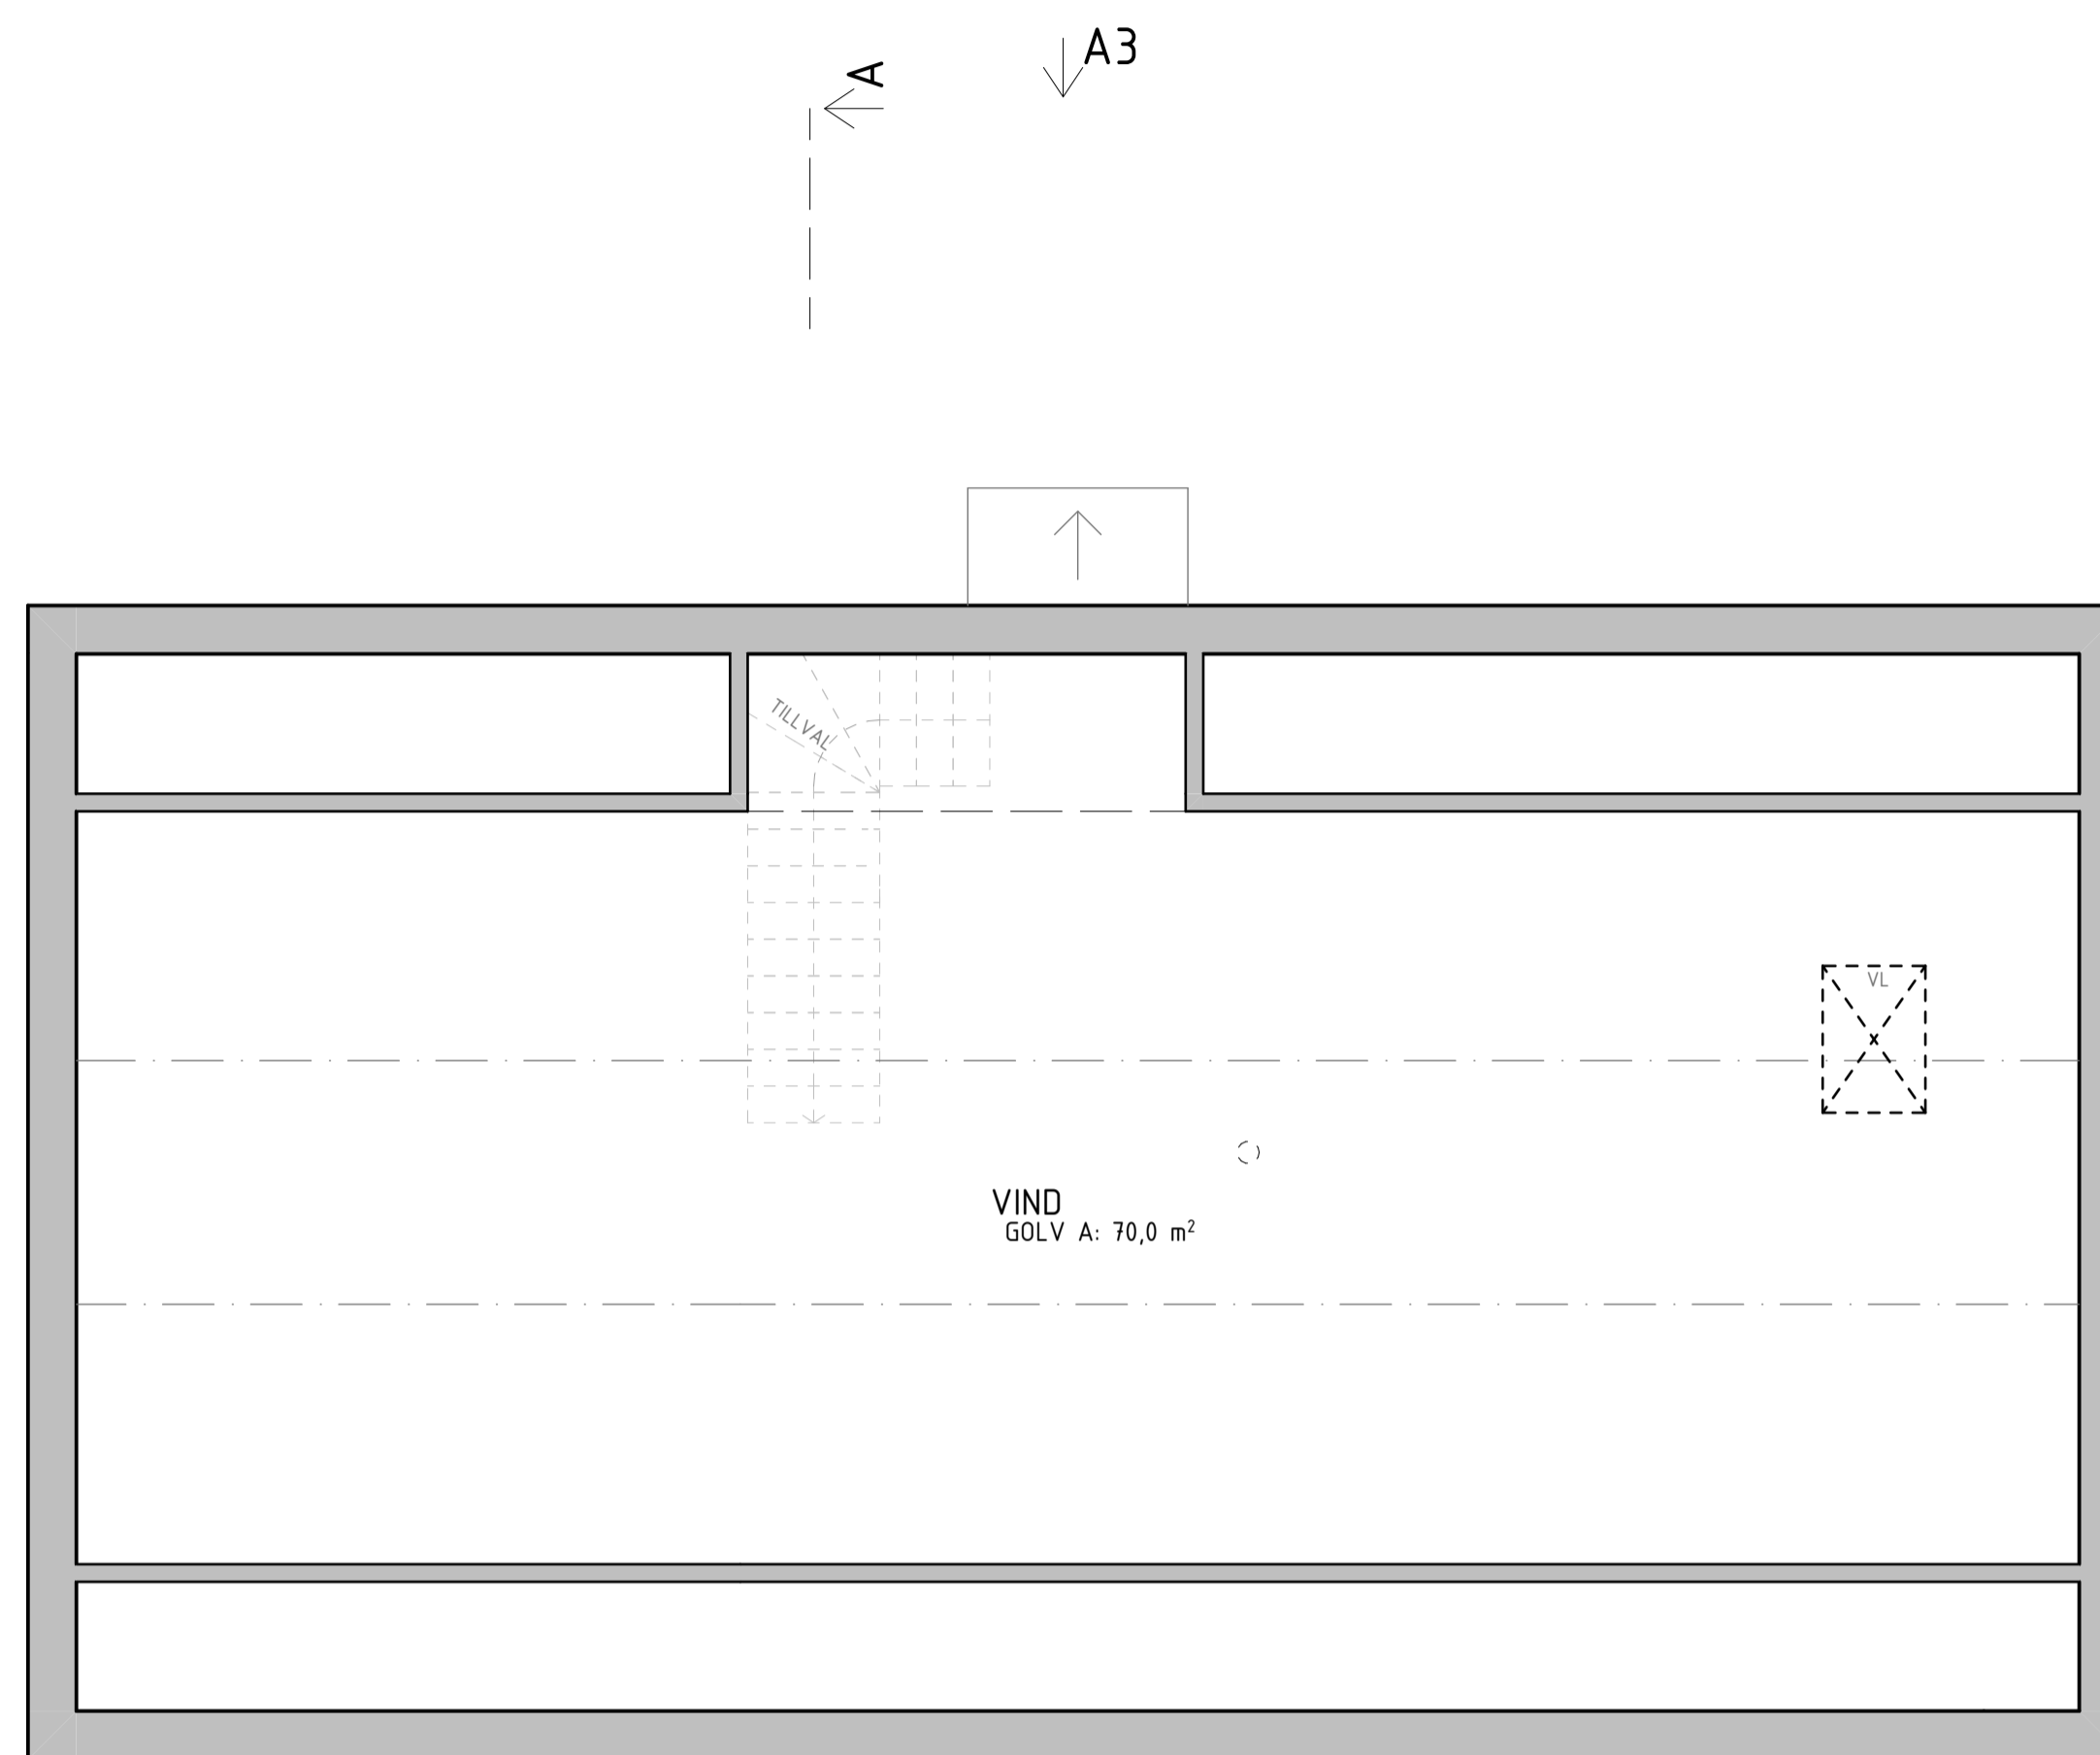

Plan 0
1:50

BET	ÄNDRING AVSER	DATUM	Sign.
WILLA SIRETORP			
 <small>WILLA NORDIC KÄNSLA & FÖRNUFT</small>			
BYGG- HERRE	WILLA NORDIC	BYGG- HERRE	WILLA NORDIC
UPPDRAG NR	K.A	RITAD AV	HANDLAGGARE
DATUM	ANSVARIG	S. HJÄLMEBY	
NYBYGGNATION AV VILLA SIRETORP, SÖLVESBORG KOMMUN VILLA PLAN 0			
SKALA AT 1:50	NUMMER A-40-1-100	BET	

Plan 1
1:50

BET	ÄNDRING AVSER	DATUM	Sign.
WILLA SIRETORP			
BYGG- HERRE	WILLA NORDIC		
TEPPBRÄG NR	RTAD AV	HANDLAGGARE	
	K.A		
DATUM	ANSVARIG		
2021 12 17	S. HJÄLMEBY		
NYBYGGNATION AV VILLA SIRETORP, SÖLVESBORG KOMMUN VILLA PLAN 1			
SKALA A1 1:50	NUMMER	A-40-1-101	BET

Sektion A
1:25

BET	ÄNDRING AVSER	DATUM	Sign.
WILLA SIRETORP			
			
BYGG- HERRE	WILLA NORDIC	RITAD AV	HANDLAGGARE
TEPPBRÄG NR	K.A	ANSVARIG	
DATUM	2021 12 17	ANSVARIG	S. HJÄLMEBY
NYBYGGNATION AV VILLA SIRETORP, SÖLVESBORG KOMMUN VILLA PRINCIPSEKTION A & B			
SKALA A1 1:25	NUMMER	A-40-2-100	BET