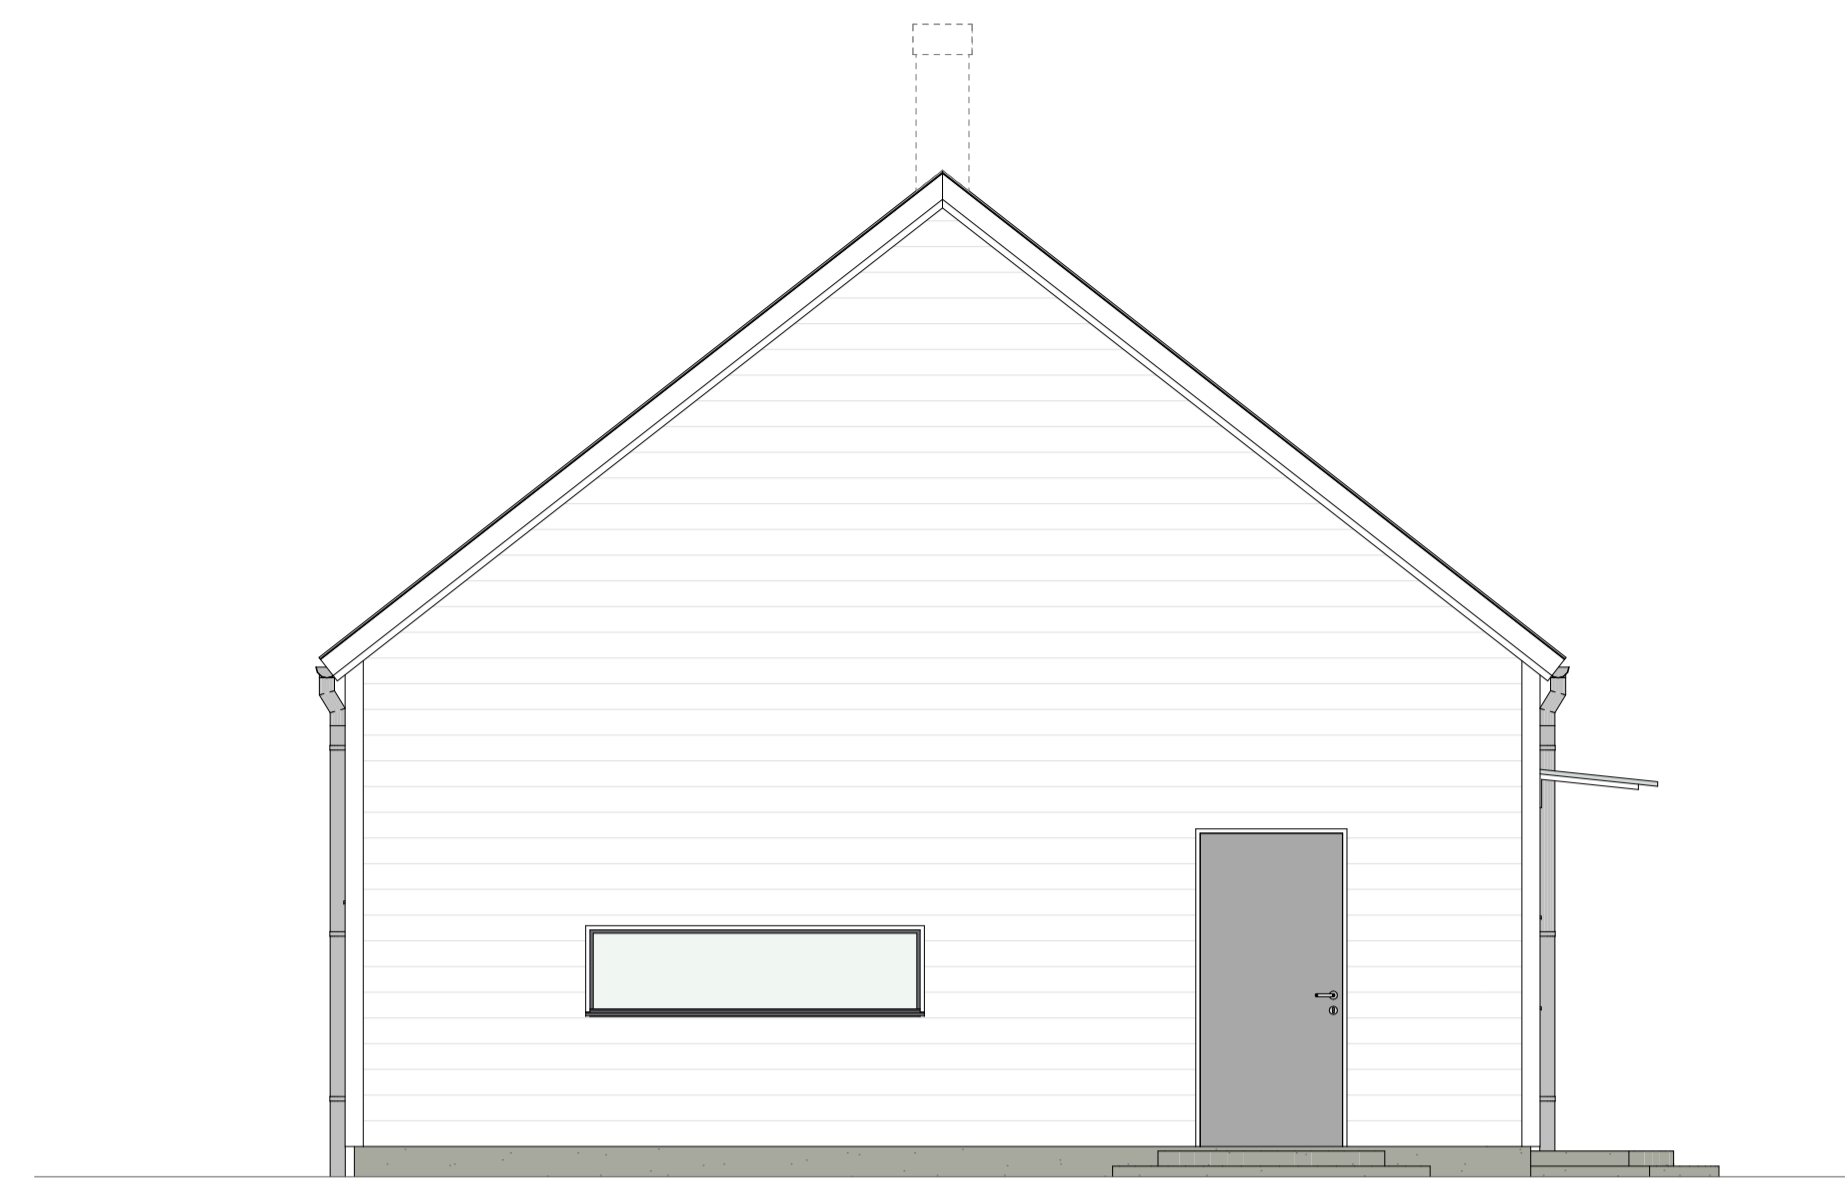

Plan 0
1:50

BET	ÄNDRING AVSER	DATUM	Sign.
WILLA SIRETORP			
 <small>WILLA NORDIC KÄNSLA & FÖRNUFT</small>			
BYGG- HERRE	WILLA NORDIC	BYGG- HERRE	WILLA NORDIC
UPPDRAG NR	K.A	RITAD AV	HANDLAGGARE
DATUM	ANSVARIG	S. HJÄLMEBY	
NYBYGGNATION AV VILLA SIRETORP, SÖLVESBORG KOMMUN VILLA PLAN 0			
SKALA AT 1:50	NUMMER A-40-1-100	BET	

Plan 1
1:50

BET	ÄNDRING AVSER	DATUM	Sign.
WILLA SIRETORP			
BYGG- HERRE	WILLA NORDIC		
TEPPBRÄG NR	RTAD AV	HANDLAGGARE	
	K.A		
DATUM	ANSVARIG		
2021 12 17	S. HJÄLMEBY		
NYBYGGNATION AV VILLA SIRETORP, SÖLVESBORG KOMMUN VILLA PLAN 1			
SKALA A1 1:50	NUMMER	A-40-1-101	BET

Sektion A
1:25

BET	ÄNDRING AVSER	DATUM	Sign.
WILLA SIRETORP			
			
BYGG- HERRE	WILLA NORDIC	RITAD AV	HANDLAGGARE
TEPPBRÄG NR	K.A	ANSVARIG	
DATUM	2021 12 17	ANSVARIG	S. HJÄLMEBY
NYBYGGNATION AV VILLA SIRETORP, SÖLVESBORG KOMMUN VILLA PRINCIPSEKTION A & B			
SKALA A1 1:25	NUMMER	A-40-2-100	BET

Fasad A1
1:50

Fasad A2
1:50

Fasad A3
1:50

Fasad A4
1:50

BET	ÄNDRING AVSER	DATUM	Sign.
WILLA SIRETORP			
			
BYGG- HERRE	WILLA NORDIC	RITAD AV	HANDLAGGARE
TEPPBRÄG NR	K.A	ANSVARIG	
DATUM	2021 12 17	S. HJÄLMEBY	
NYBYGGNATION AV VILLA SIRETORP, SÖLVESBORG KOMMUN VILLA FASADVYER A1-A4			
SKALA A1 1:50	NUMMER	A-40-3-100	BET