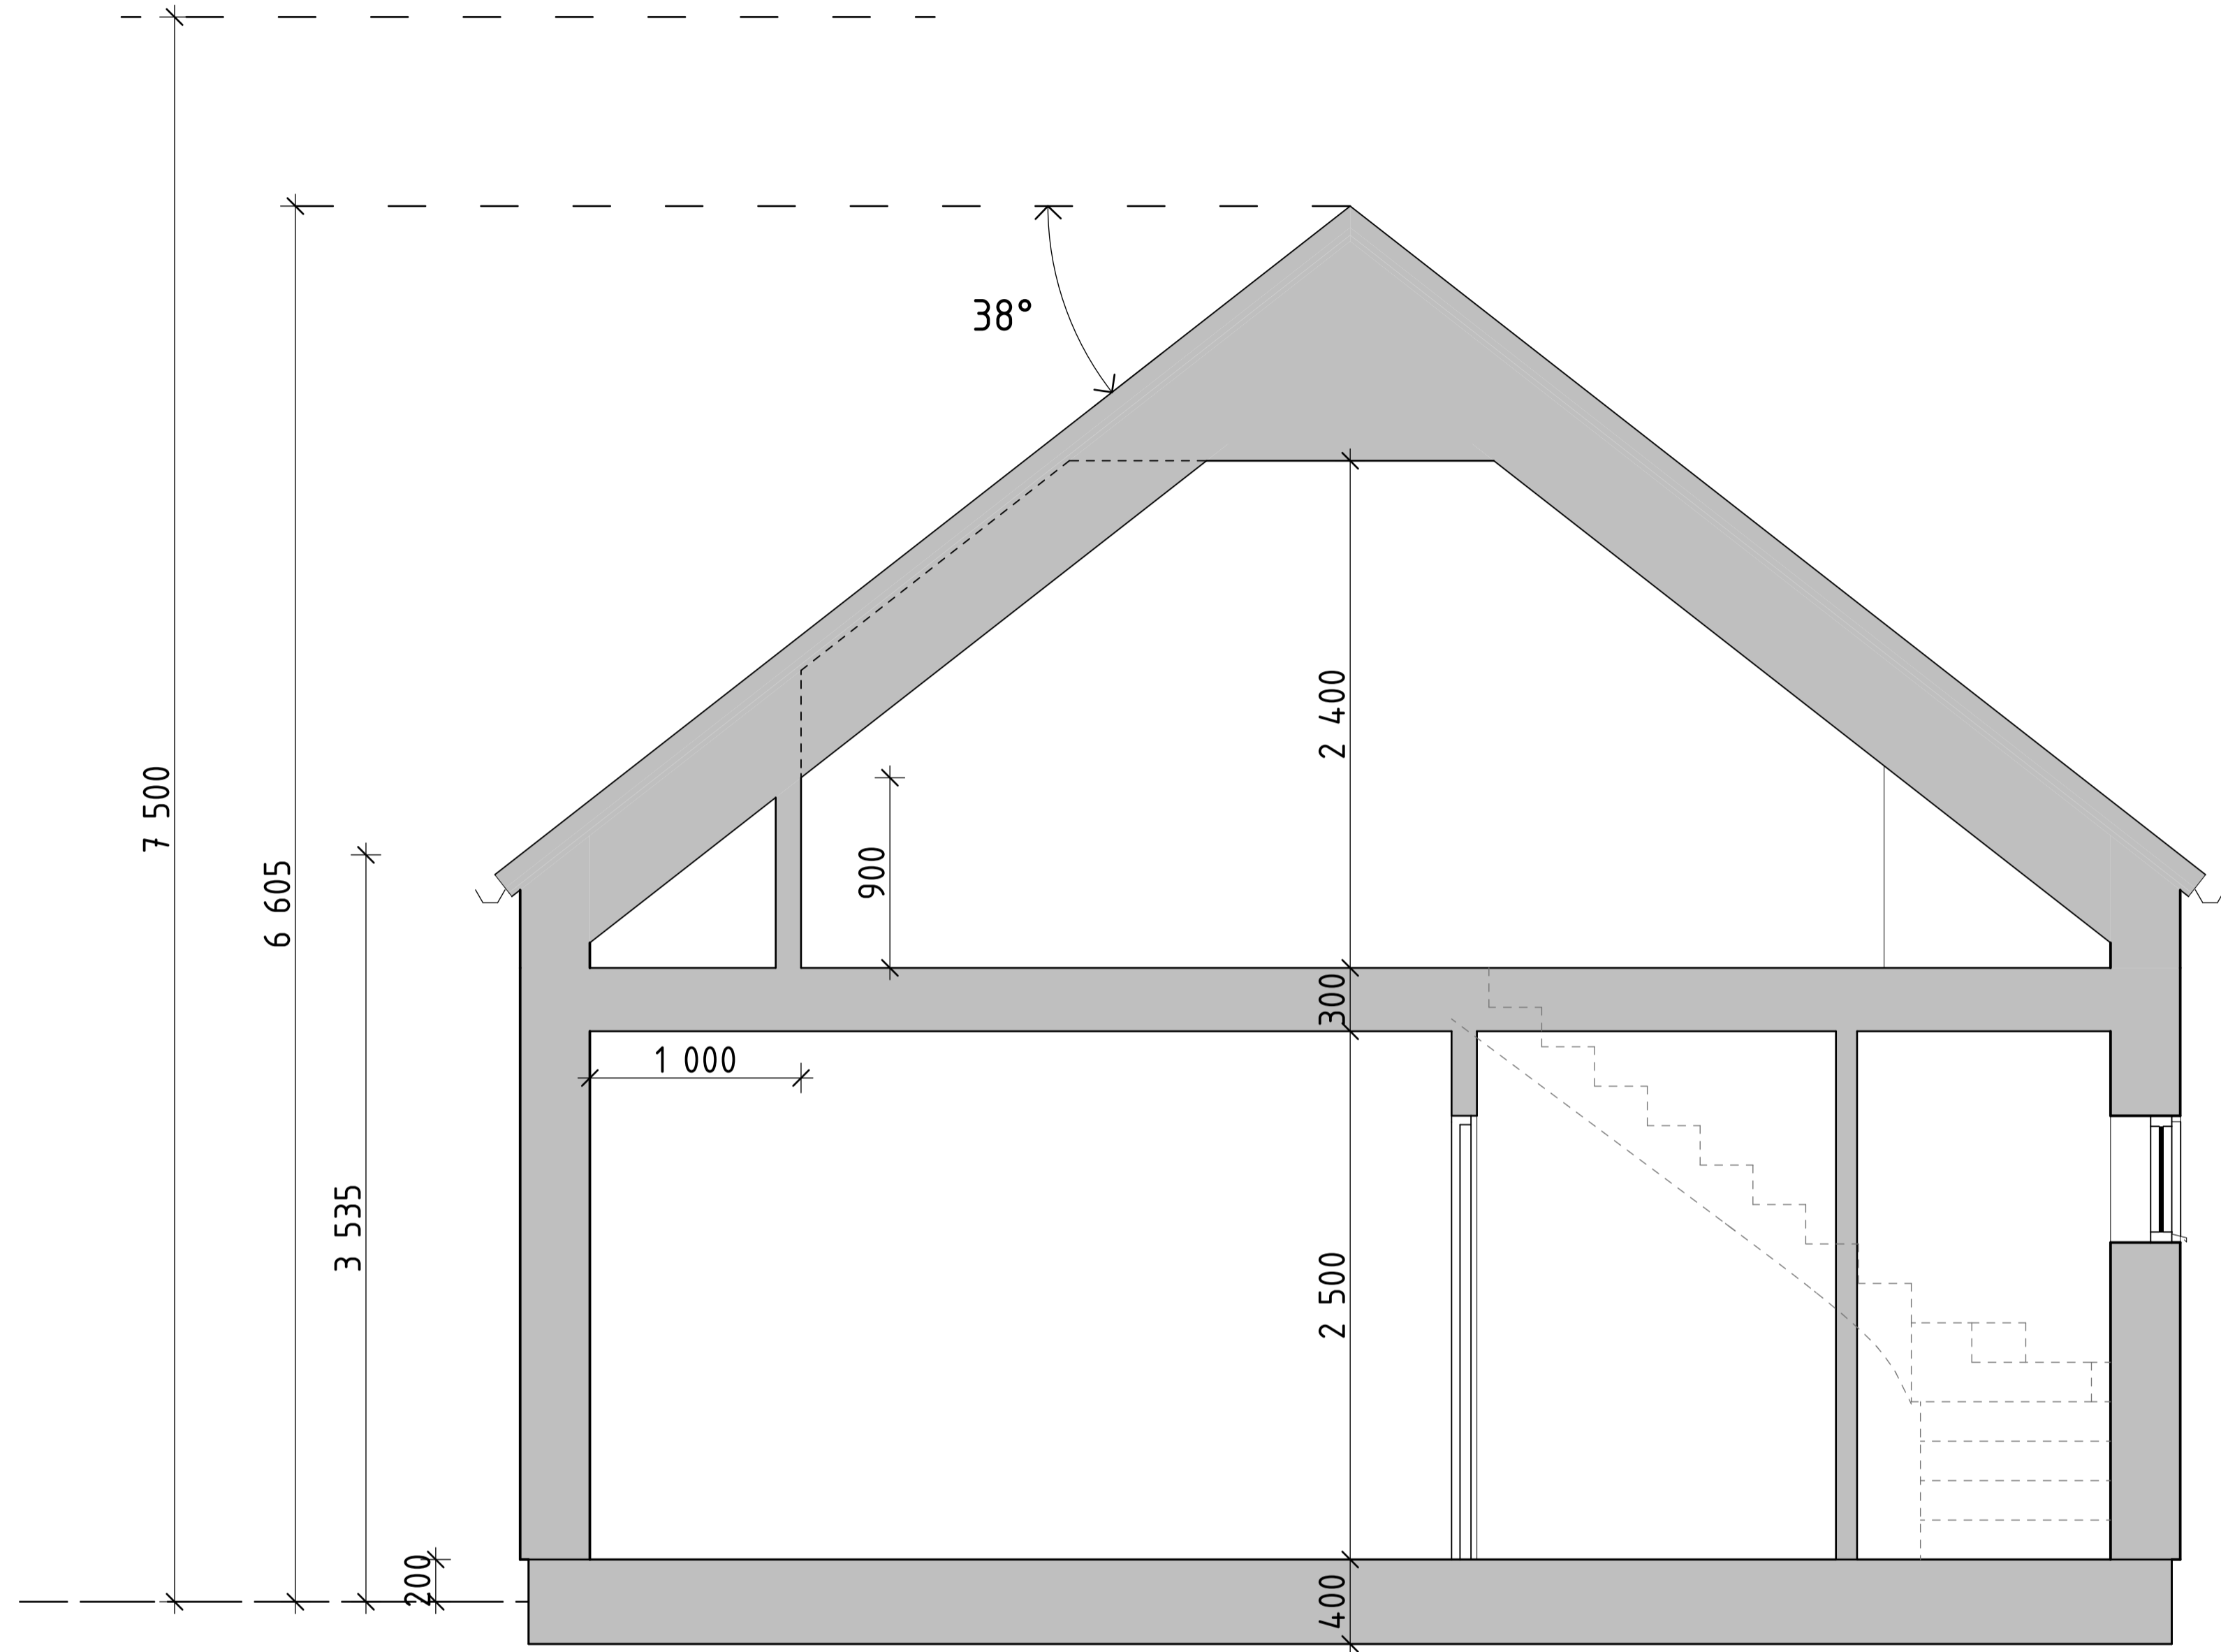

Plan 0
1:50

BET	ÄNDRING AVSER	DATUM	Sign.
WILLA SIRETORP			
+ VINKEL			
 KÄNSLA & FÖRNUFT			
BYGG- HERRE	WILLA NORDIC	RITAD AV	HANDLAGGARE
UPPDRAG NR	K.A	ANSVARIG	
DATUM	2021 12 17	S. HJÄLMEBY	
NYBYGGNATION AV VILLA SIRETORP, SÖLVESBORG KOMMUN			
VILLA PLAN 0			
SKALA AT 1:50	NUMMER A-40-1-100	BET	

Plan 1
1:50

BET	ÄNDRING AVSER	DATUM	Sign.
WILLA SIRETORP			
+ VINKEL			
 <small>WILLA NORDIC</small> <small>KÄNSLA & FÖRNUFT</small>			
BYGG- HERRE	WILLA NORDIC		
TEPPBRÄG NR	K.A	RITAD AV	HANDLAGGARE
DATUM	ANSVARIG		
2021 12 17	S. HJÄLMEBY		
NYBYGGNATION AV VILLA SIRETORP, SÖLVESBORG KOMMUN VILLA PLAN 1			
SKALA A1 1:50	NUMMER	BET	
	A-40-1-101		

Sektion A
1:25

Sektion B
1:25

BET	ÄNDRING AVSER	DATUM	Sign.
WILLA SIRETORP			
+ VINKEL			
 <small>WILLA NORDIC</small> <small>KÄNSLA & FÖRNUFT</small>			
BYGG- HERR	WILLA NORDIC		
UPPDRAG NR	RITAD AV	HANDLAGGARE	
	K.A		
DATUM	ANSVARIG		
2021 12 17	S. HJÄLMEBY		
NYBYGGNATION AV VILLA SIRETORP, SÖLVESBORG KOMMUN			
VILLA			
PRINCIPSEKTION A & B			
SKALA A1 1:25	NUMMER	BET	
	A-40-2-100		

Fasad A1
1:50

Fasad A2
1:50

Fasad A3
1:50

Fasad A4
1:50

BET	ÄNDRING AVSER	DATUM	Sign.
WILLA SIRETORP			
+ VINKEL			
 <small>WILLA NORDIC</small> <small>KÄNSLA & FÖRNUFT</small>			
BYGG- HERRE	WILLA NORDIC		
TEPPBRÄG NR	K.A	HANDLAGGARE	
DATUM	ANSVARIG		
2021 12 17	S. HJÄLMEBY		
NYBYGGNATION AV VILLA SIRETORP, SÖLVESBORG KOMMUN			
WILLA			
FASADVYER A1-A4			
SKALA A1 1:50	NUMMER	BET	
	A-40-3-100		