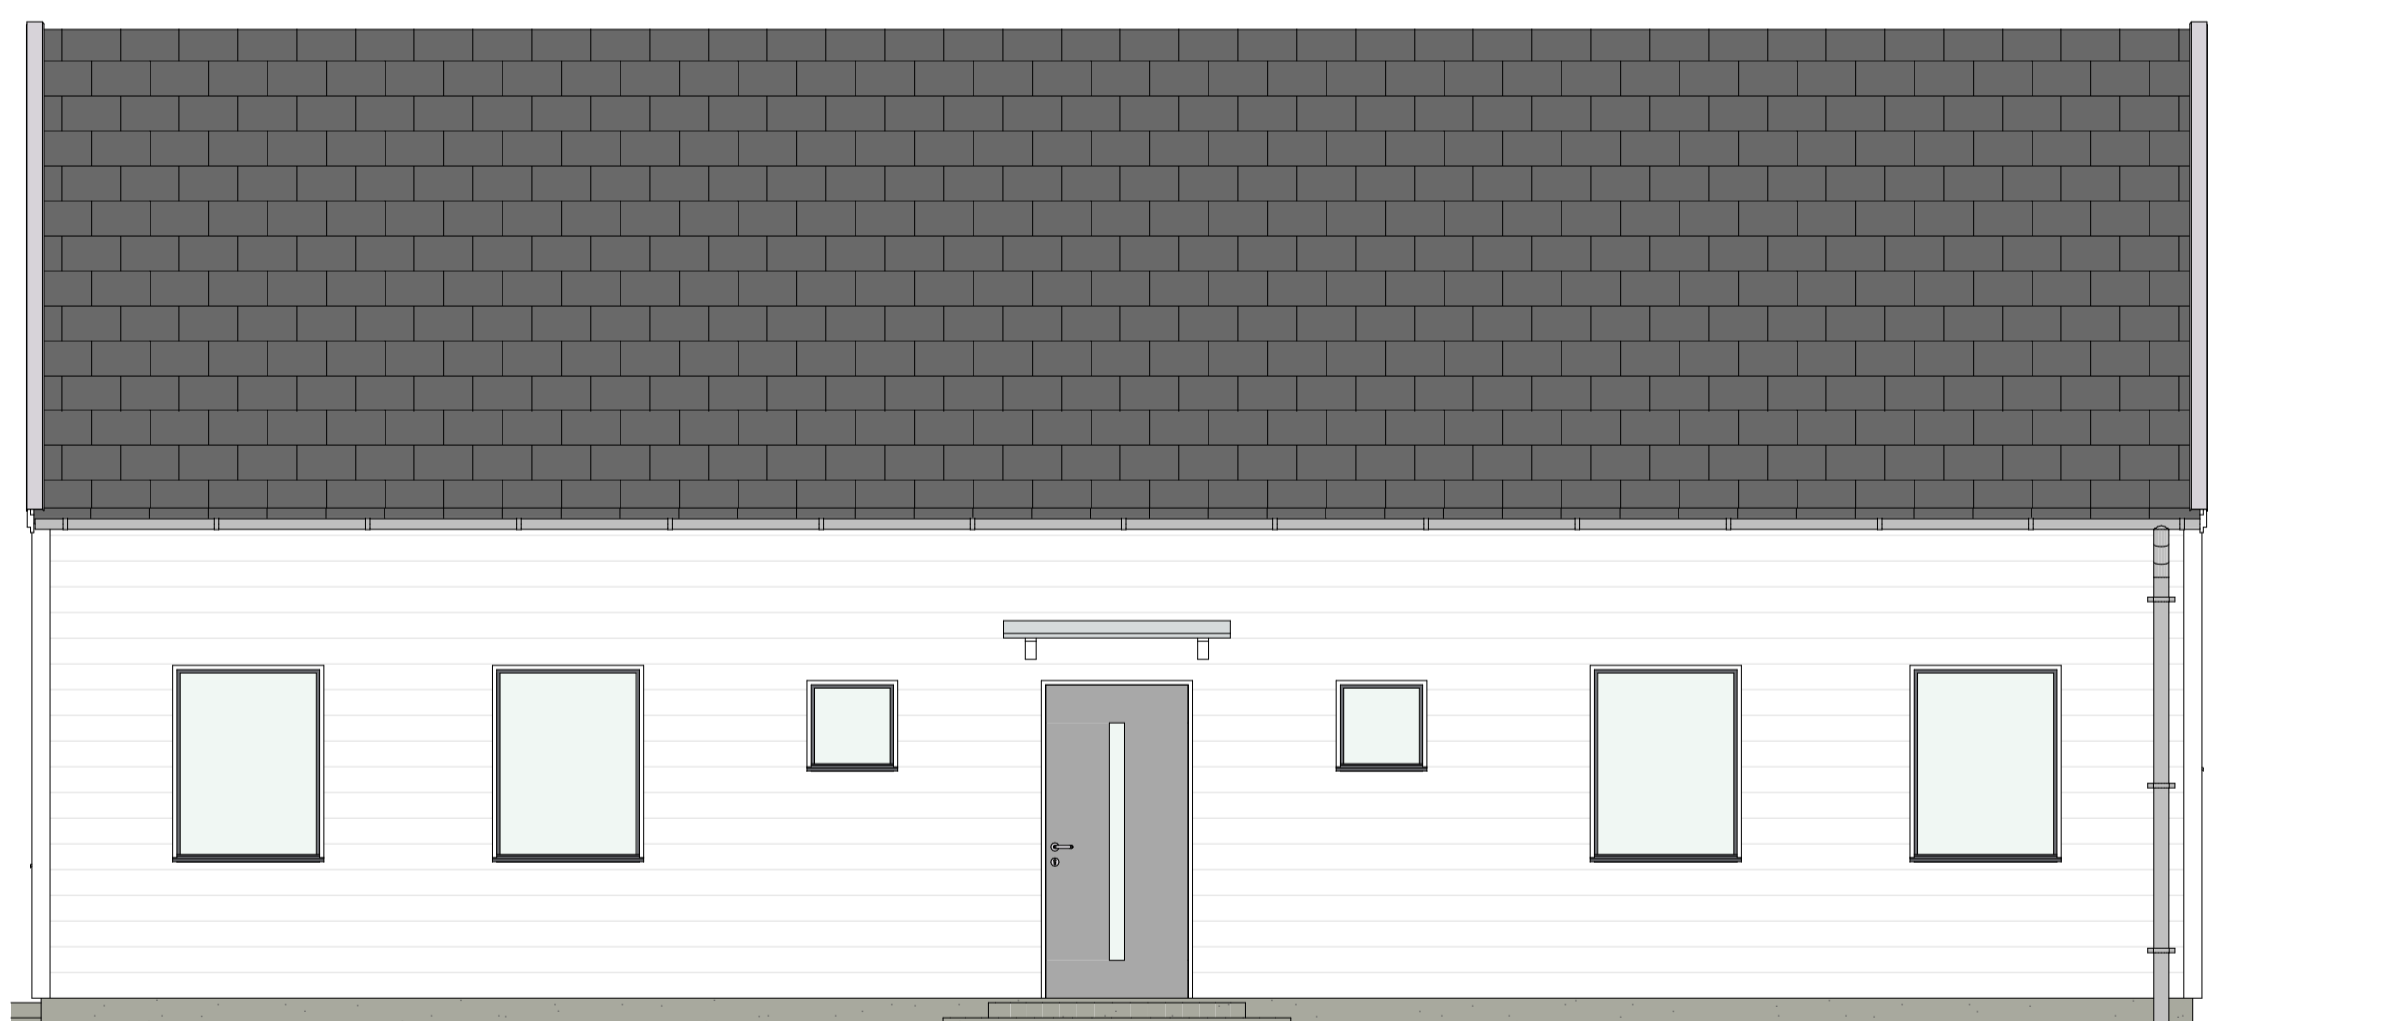

Sektion A
1:25

Sektion B
1:25

BET	ÄNDRING AVSER	DATUM	Sign.
WILLA SIRETORP			
+ VINKEL			
 <small>WILLA NORDIC</small> <small>KÄNSLA & FÖRNUFT</small>			
BYGG- HERR	WILLA NORDIC		
UPPDRAG NR	RITAD AV	HANDLAGGARE	
	K.A		
DATUM	ANSVARIG		
2021 12 17	S. HJÄLMEBY		
NYBYGGNATION AV VILLA SIRETORP, SÖLVESBORG KOMMUN			
VILLA			
PRINCIPSEKTION A & B			
SKALA A1 1:25	NUMMER	BET	
	A-40-2-100		

Fasad A1
1:50

Fasad A2
1:50

Fasad A3
1:50

Fasad A4
1:50

BET	ÄNDRING AVSER	DATUM	Sign.
WILLA SIRETORP			
+ VINKEL			
 <small>WILLA NORDIC</small> <small>KÄNSLA & FÖRNUFT</small>			
BYGG- HERRE	WILLA NORDIC		
TEPPBRÄG NR	K.A	HANDLAGGARE	
DATUM	ANSVARIG		
2021 12 17	S. HJÄLMEBY		
NYBYGGNATION AV VILLA SIRETORP, SÖLVESBORG KOMMUN			
WILLA			
FASADVYER A1-A4			
SKALA A1 1:50	NUMMER	BET	
	A-40-3-100		