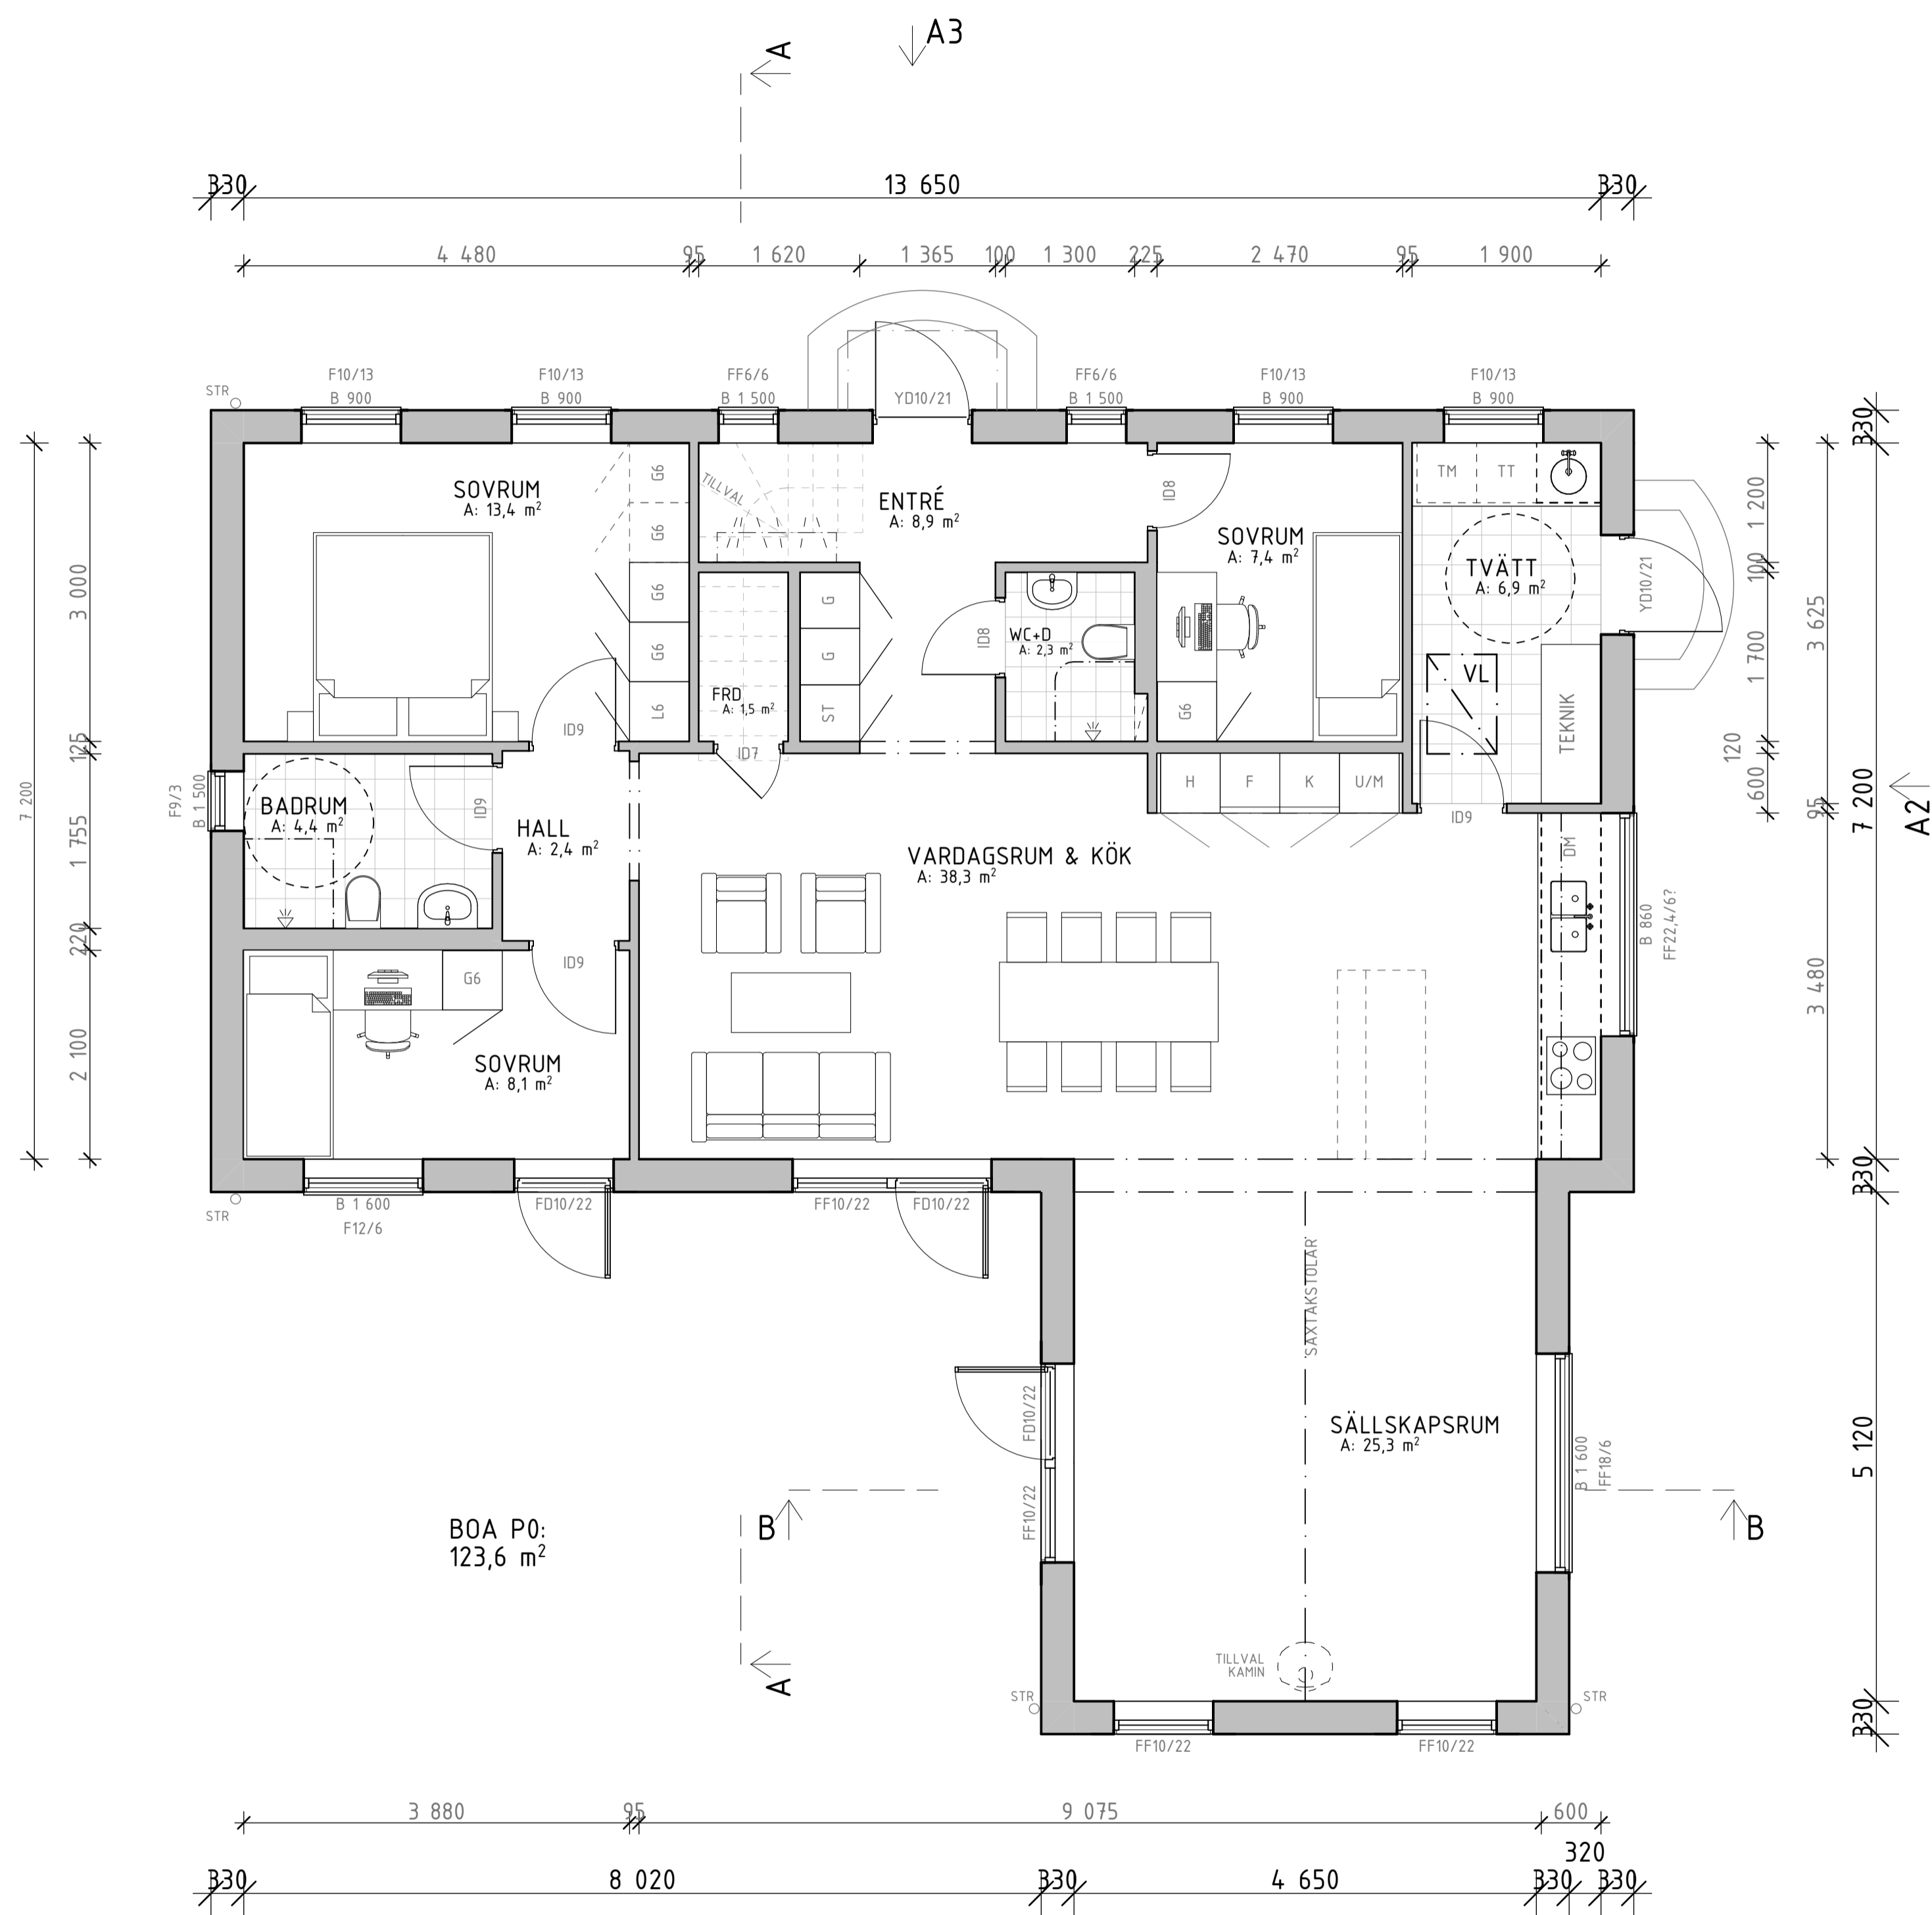

Plan 0
1:50

BET	ÄNDRING AVSER	DATUM	Sign.
WILLA SIRETORP			
+ VINKEL			
 KÄNSLA & FÖRNUFT			
BYGG- HERRE	WILLA NORDIC	RITAD AV	HANDLAGGARE
UPPDRAG NR	K.A	ANSVARIG	
DATUM	2021 12 17	S. HJÄLMEBY	
NYBYGGNATION AV VILLA SIRETORP, SÖLVESBORG KOMMUN			
VILLA PLAN 0			
SKALA AT 1:50	NUMMER A-40-1-100	BET	

Plan 1
1:50

BET	ÄNDRING AVSER	DATUM	Sign.
WILLA SIRETORP			
+ VINKEL			
 <small>WILLA NORDIC</small> <small>KÄNSLA & FÖRNUFT</small>			
BYGG- HERRE	WILLA NORDIC		
TEPPBRÄG NR	K.A	RITAD AV	HANDLAGGARE
DATUM	ANSVARIG		
2021 12 17	S. HJÄLMEBY		
NYBYGGNATION AV VILLA SIRETORP, SÖLVESBORG KOMMUN VILLA PLAN 1			
SKALA A1 1:50	NUMMER	BET	
	A-40-1-101		

Sektion A
1:25

Sektion B
1:25

BET	ÄNDRING AVSER	DATUM	Sign.
WILLA SIRETORP			
+ VINKEL			
 <small>WILLA NORDIC</small> <small>KÄNSLA & FÖRNUFT</small>			
BYGG- HERR	WILLA NORDIC		
UPPDRAG NR	RITAD AV	HANDLAGGARE	
	K.A		
DATUM	ANSVARIG		
2021 12 17	S. HJÄLMEBY		
NYBYGGNATION AV VILLA SIRETORP, SÖLVESBORG KOMMUN			
VILLA			
PRINCIPSEKTION A & B			
SKALA A1 1:25	NUMMER	BET	
	A-40-2-100		

Fasad A1
1:50

Fasad A2
1:50

Fasad A3
1:50

Fasad A4
1:50

BET	ÄNDRING AVSER	DATUM	Sign.
WILLA SIRETORP			
+ VINKEL			
 <small>WILLA NORDIC</small> <small>KÄNSLA & FÖRNUFT</small>			
BYGG- HERRE	WILLA NORDIC		
TEPPBRÄG NR	K.A	HANDLAGGARE	
DATUM	ANSVARIG		
2021 12 17	S. HJÄLMEBY		
NYBYGGNATION AV VILLA SIRETORP, SÖLVESBORG KOMMUN			
WILLA			
FASADVYER A1-A4			
SKALA A1 1:50	NUMMER	BET	
	A-40-3-100		