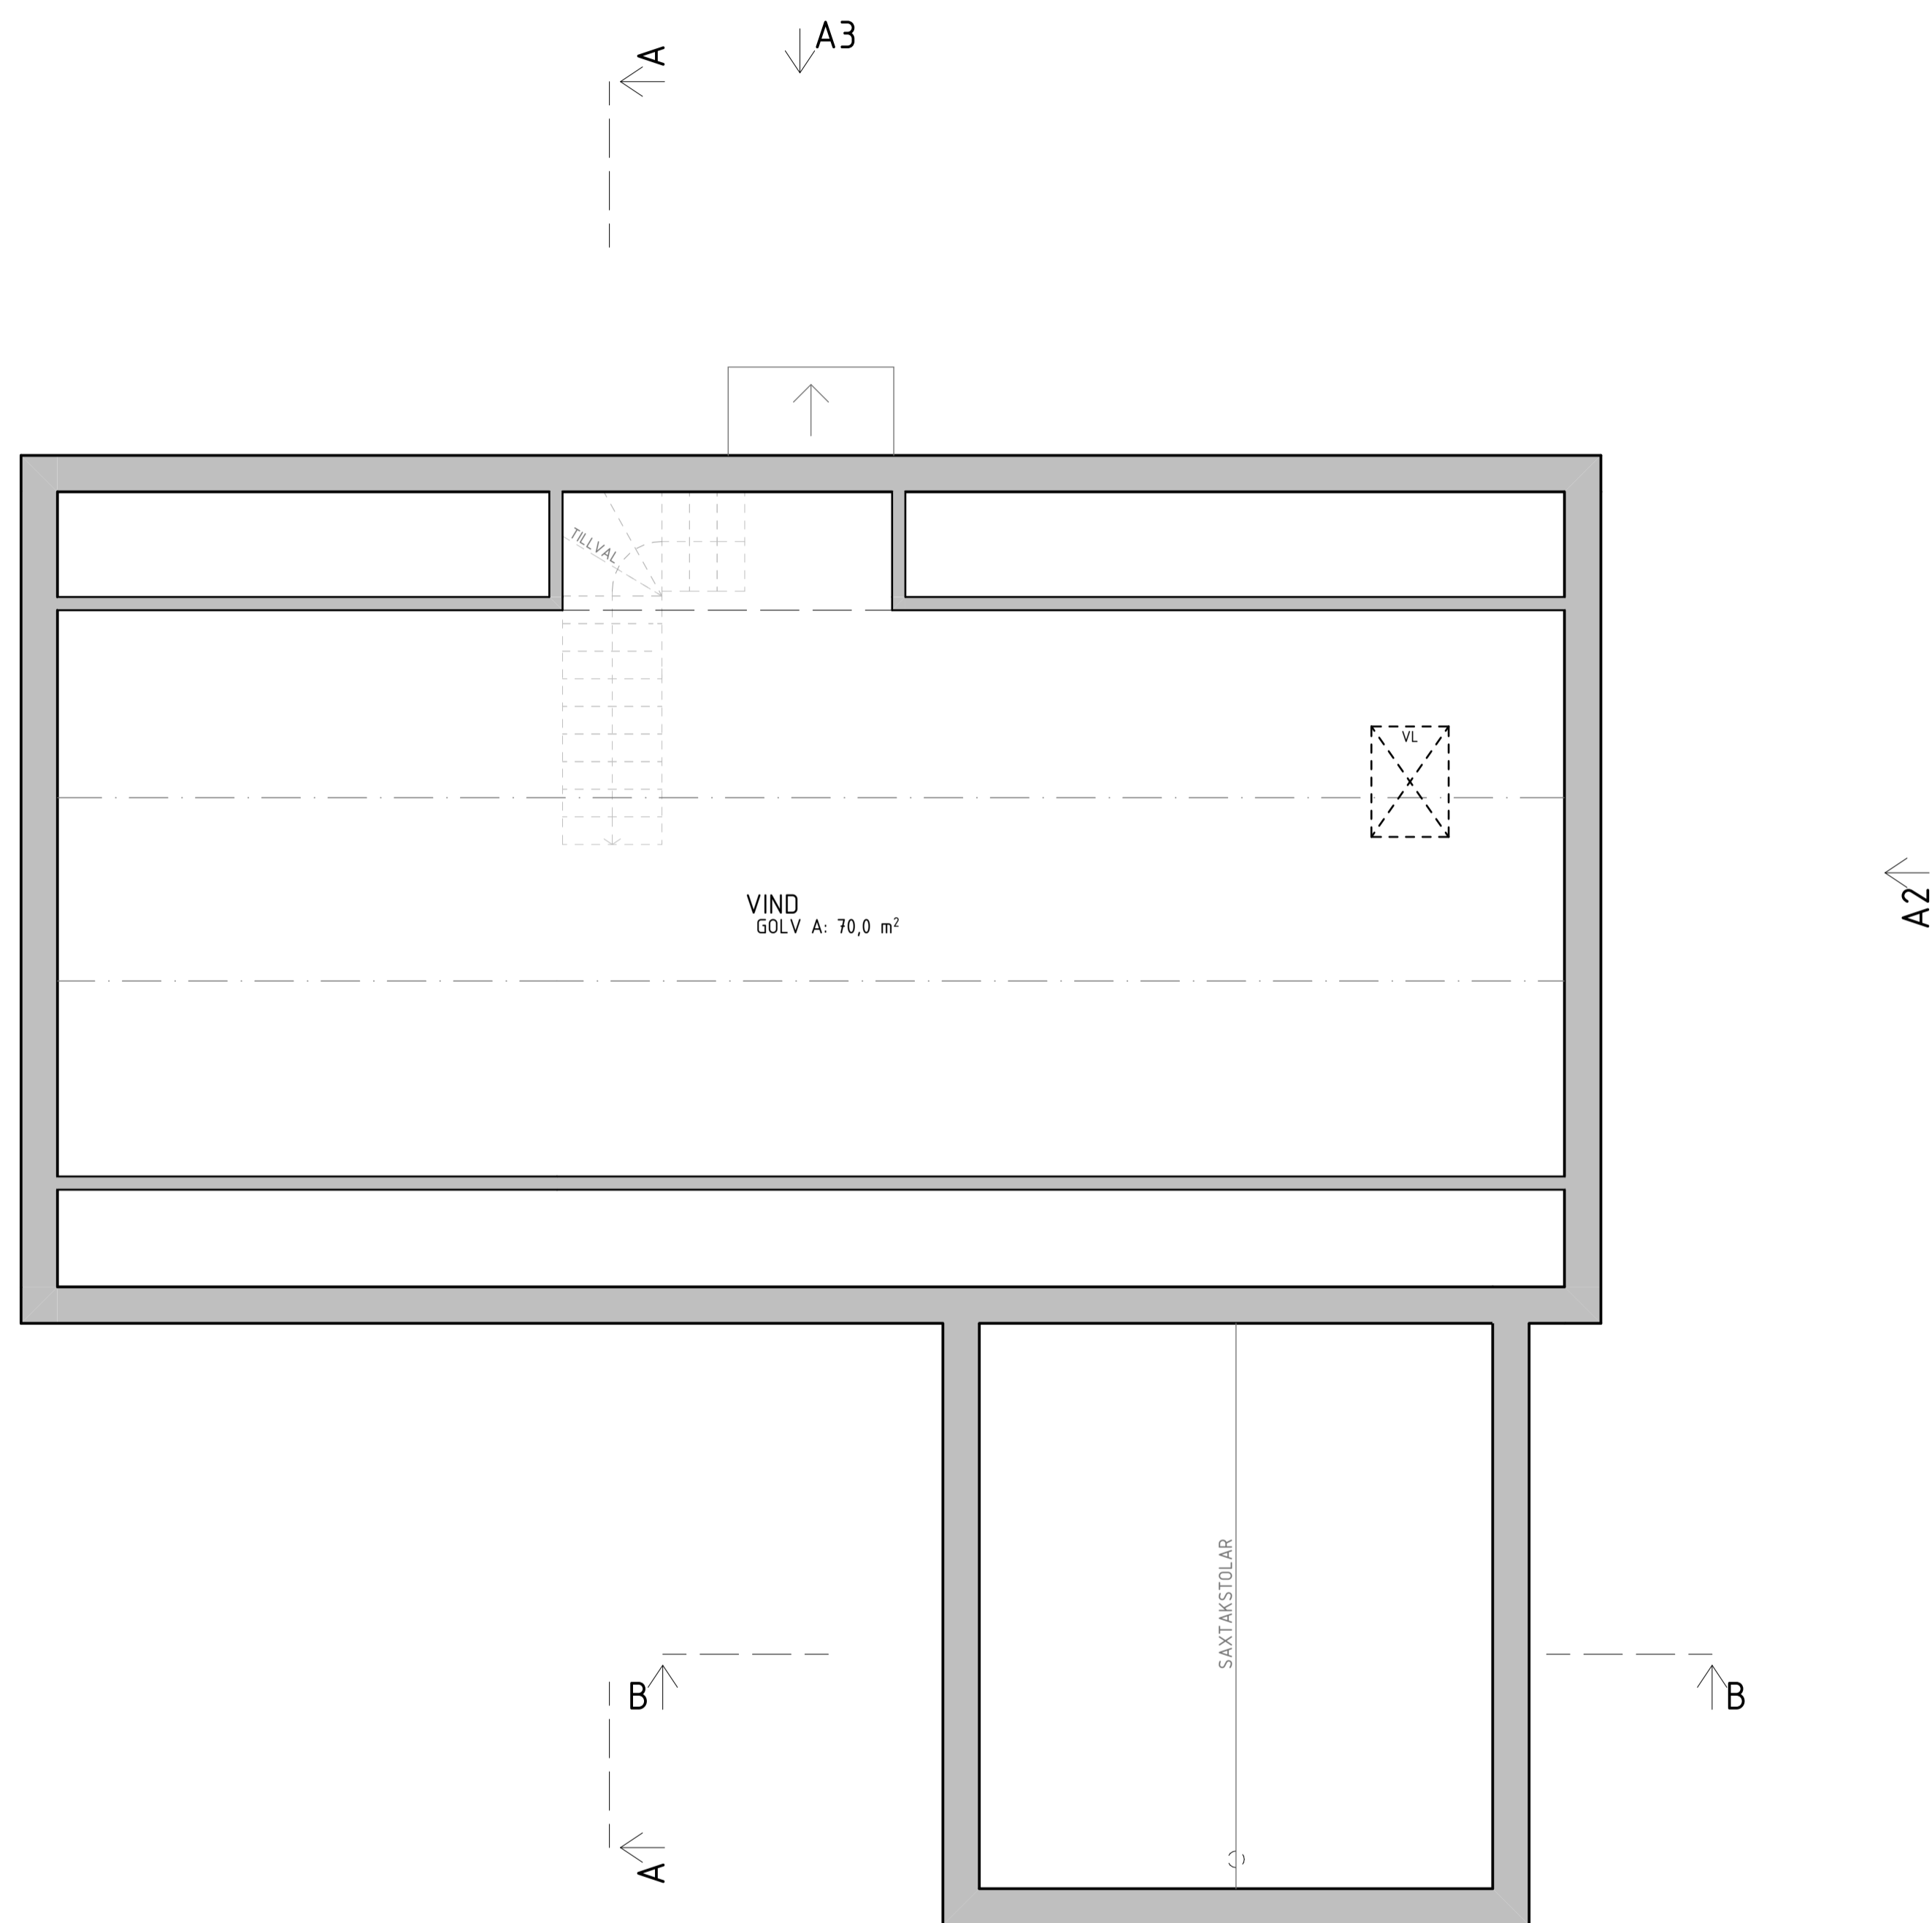

Plan 0
1:50

BET	ÄNDRING AVSER	DATUM	Sign.
WILLA SIRETORP			
+ VINKEL			
 KÄNSLA & FÖRNUFT			
BYGG- HERRE	WILLA NORDIC	RITAD AV	HANDLAGGARE
UPPDRAG NR	K.A	ANSVARIG	
DATUM	2021 12 17	S. HJÄLMEBY	
NYBYGGNATION AV VILLA SIRETORP, SÖLVESBORG KOMMUN			
VILLA PLAN 0			
SKALA AT 1:50	NUMMER A-40-1-100	BET	

Plan 1
1:50

BET	ÄNDRING AVSER	DATUM	Sign.
WILLA SIRETORP			
+ VINKEL			
 <small>WILLA NORDIC</small> <small>KÄNSLA & FÖRNUFT</small>			
BYGG- HERRE	WILLA NORDIC		
TEPPBRÄG NR	K.A	RITAD AV	HANDLAGGARE
DATUM	ANSVARIG		
2021 12 17	S. HJÄLMEBY		
NYBYGGNATION AV VILLA SIRETORP, SÖLVESBORG KOMMUN VILLA PLAN 1			
SKALA A1 1:50	NUMMER	BET	
	A-40-1-101		

Sektion A
1:25

Sektion B
1:25

BET	ÄNDRING AVSER	DATUM	Sign.
WILLA SIRETORP			
+ VINKEL			
 <small>WILLA NORDIC</small> <small>KÄNSLA & FÖRNUFT</small>			
BYGG- HERR	WILLA NORDIC		
UPPDRAG NR	RITAD AV	HANDLAGGARE	
	K.A		
DATUM	ANSVARIG		
2021 12 17	S. HJÄLMEBY		
NYBYGGNATION AV VILLA SIRETORP, SÖLVESBORG KOMMUN			
VILLA			
PRINCIPSEKTION A & B			
SKALA A1 1:25	NUMMER	BET	
	A-40-2-100		