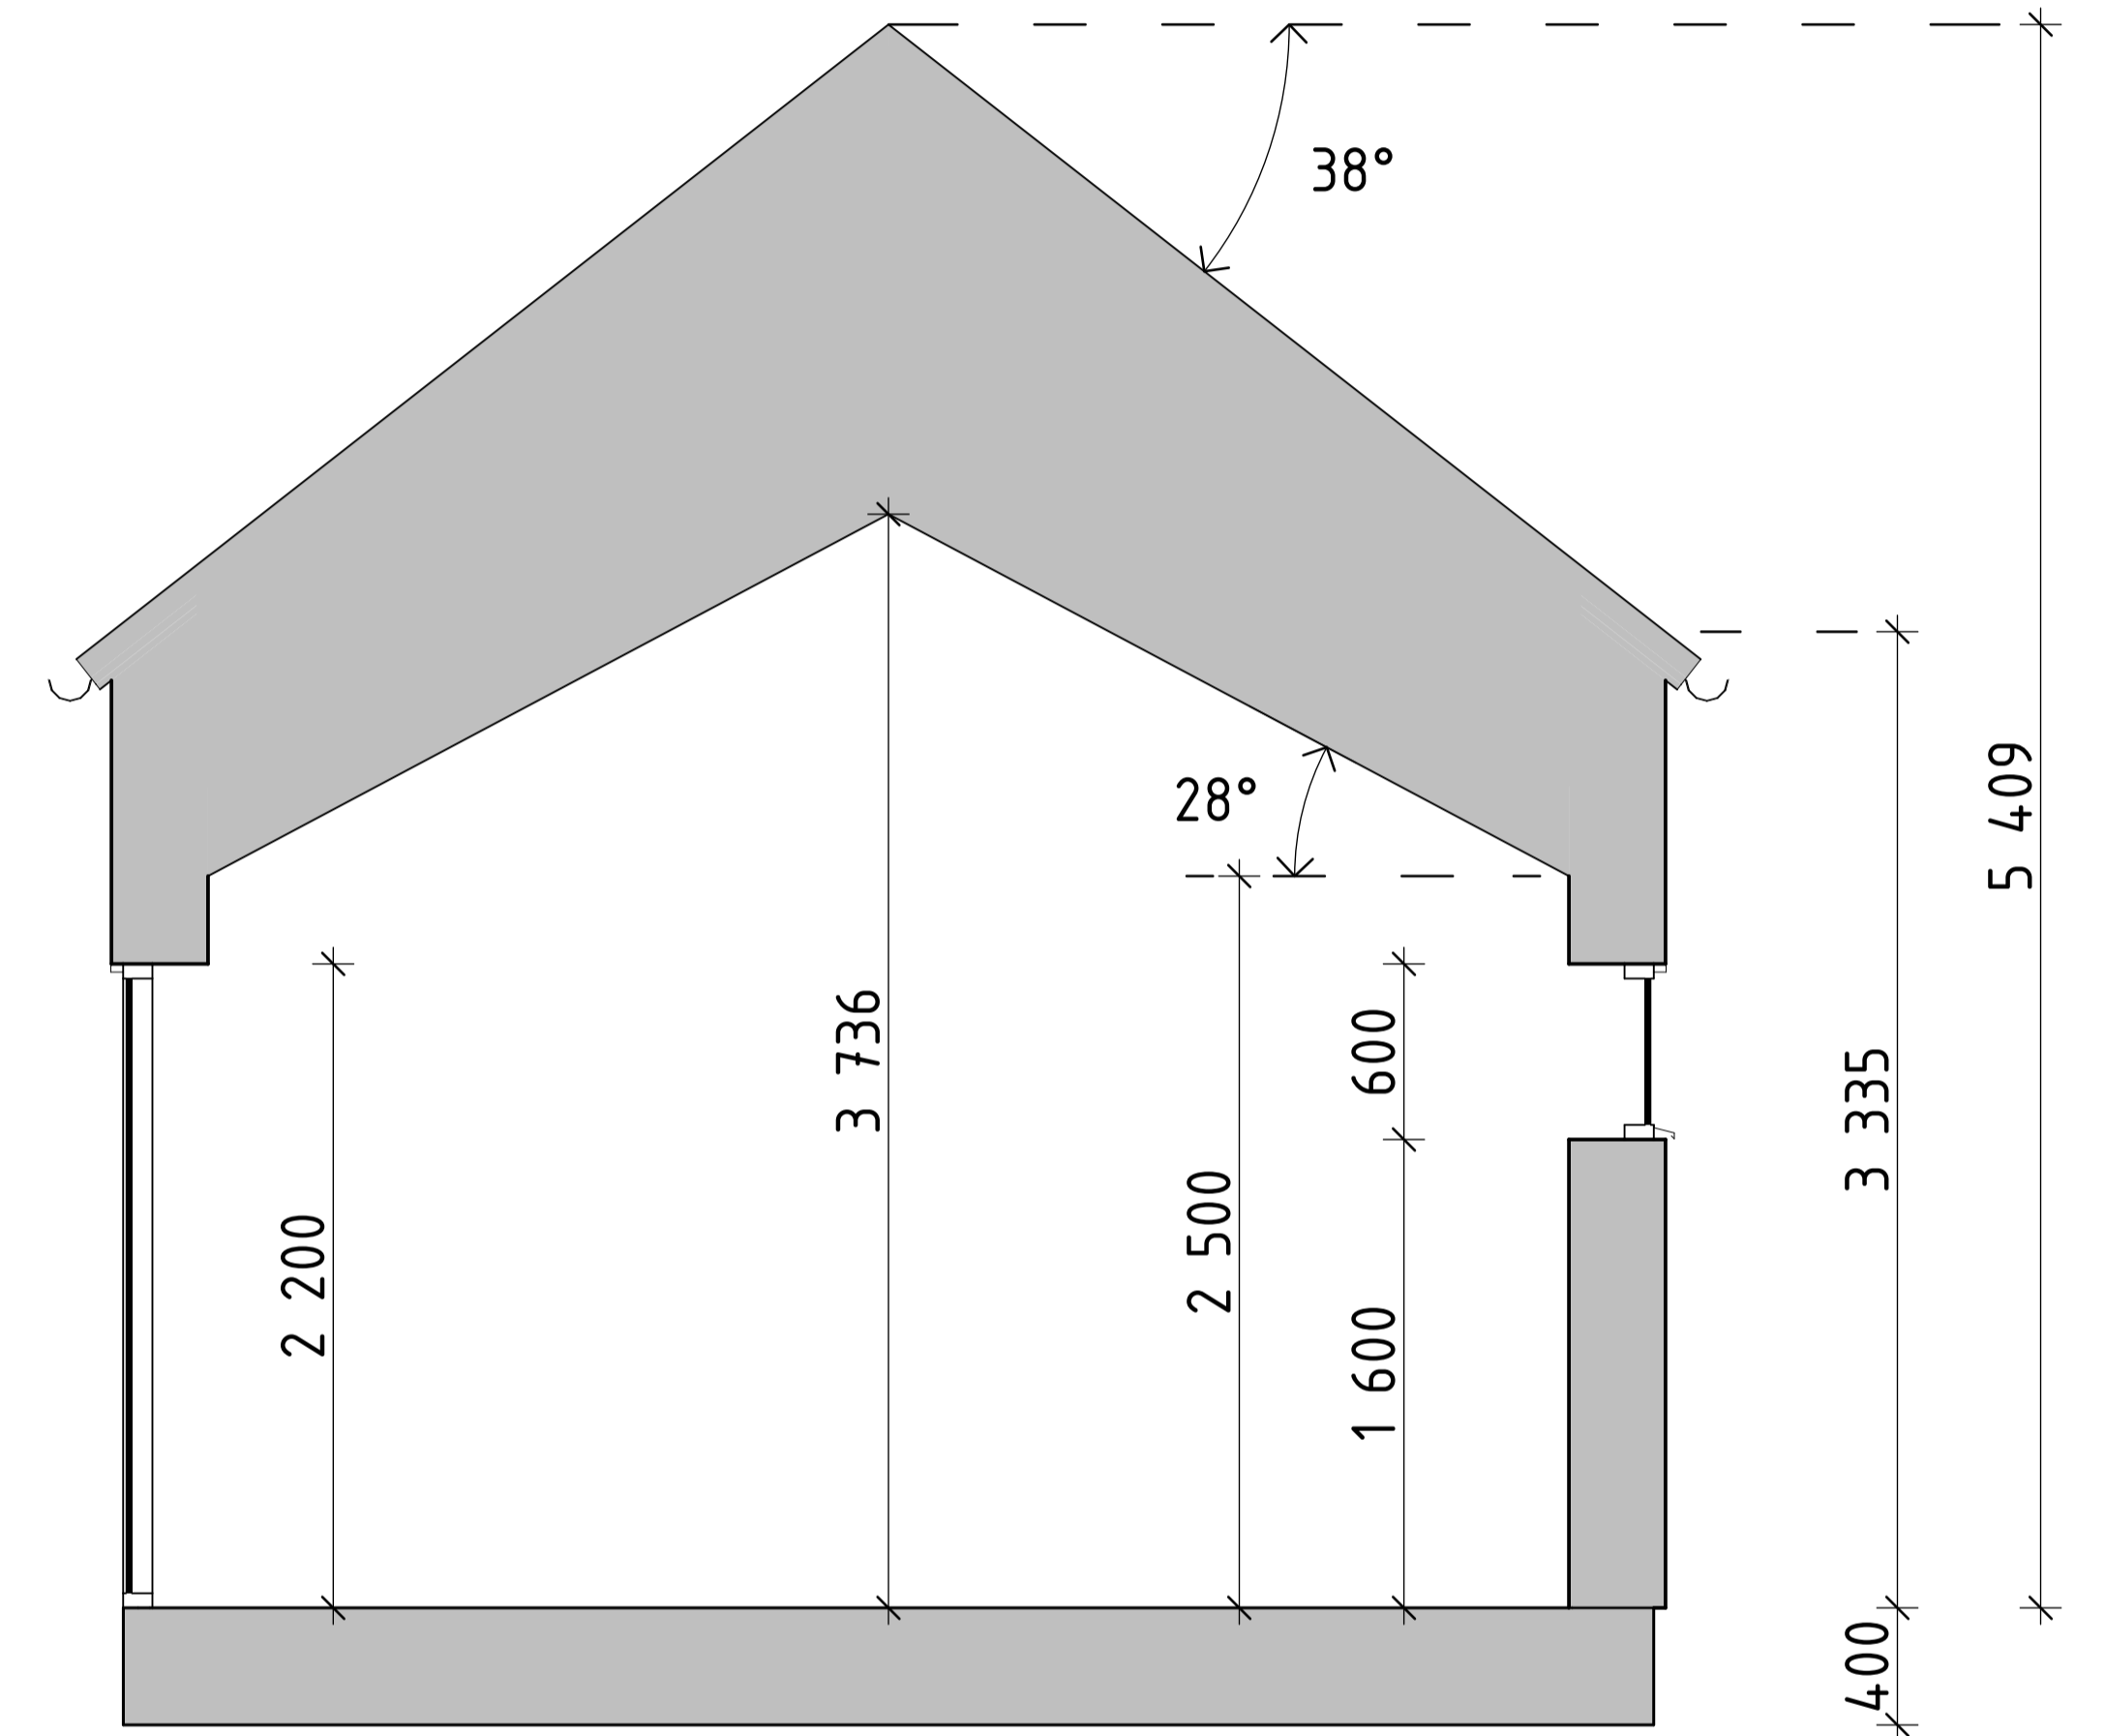

Plan 0
1:50

BET	ÄNDRING AVSER	DATUM	Sign.
WILLA SIRETORP			
+ VINKEL			
 KÄNSLA & FÖRNUFT			
BYGG- HERRE	WILLA NORDIC	RITAD AV	HANDLAGGARE
UPPDRAG NR	K.A	ANSVARIG	
DATUM	2021 12 17	S. HJÄLMEBY	
NYBYGGNATION AV VILLA SIRETORP, SÖLVESBORG KOMMUN			
VILLA PLAN 0			
SKALA AT 1:50	NUMMER A-40-1-100	BET	

Plan 1
1:50

BET	ÄNDRING AVSER	DATUM	Sign.
WILLA SIRETORP			
+ VINKEL			
 <small>WILLA NORDIC</small> <small>KÄNSLA & FÖRNUFT</small>			
BYGG- HERRE	WILLA NORDIC		
TEPPBRÄG NR	K.A	RITAD AV	HANDLAGGARE
DATUM	ANSVARIG		
2021 12 17	S. HJÄLMEBY		
NYBYGGNATION AV VILLA SIRETORP, SÖLVESBORG KOMMUN VILLA PLAN 1			
SKALA A1 1:50	NUMMER	BET	
	A-40-1-101		

Sektion A
1:25

Sektion B
1:25

BET	ÄNDRING AVSER	DATUM	Sign.
WILLA SIRETORP			
+ VINKEL			
 <small>WILLA NORDIC</small> <small>KÄNSLA & FÖRNUFT</small>			
BYGG- HERR	WILLA NORDIC		
UPPDRAG NR	RITAD AV	HANDLAGGARE	
	K.A		
DATUM	ANSVARIG		
2021 12 17	S. HJÄLMEBY		
NYBYGGNATION AV VILLA SIRETORP, SÖLVESBORG KOMMUN			
VILLA			
PRINCIPSEKTION A & B			
SKALA A1 1:25	NUMMER	BET	
	A-40-2-100		

Fasad A1
1:50

Fasad A2
1:50

Fasad A3
1:50

Fasad A4
1:50

BET	ÄNDRING AVSER	DATUM	Sign.
WILLA SIRETORP			
+ VINKEL			
 <small>WILLA NORDIC</small> <small>KÄNSLA & FÖRNUFT</small>			
BYGG- HERRE	WILLA NORDIC		
TEPPBRÄG NR	K.A	HANDLAGGARE	
DATUM	ANSVARIG		
2021 12 17	S. HJÄLMEBY		
NYBYGGNATION AV VILLA SIRETORP, SÖLVESBORG KOMMUN			
WILLA			
FASADVYER A1-A4			
SKALA A1 1:50	NUMMER	BET	
	A-40-3-100		