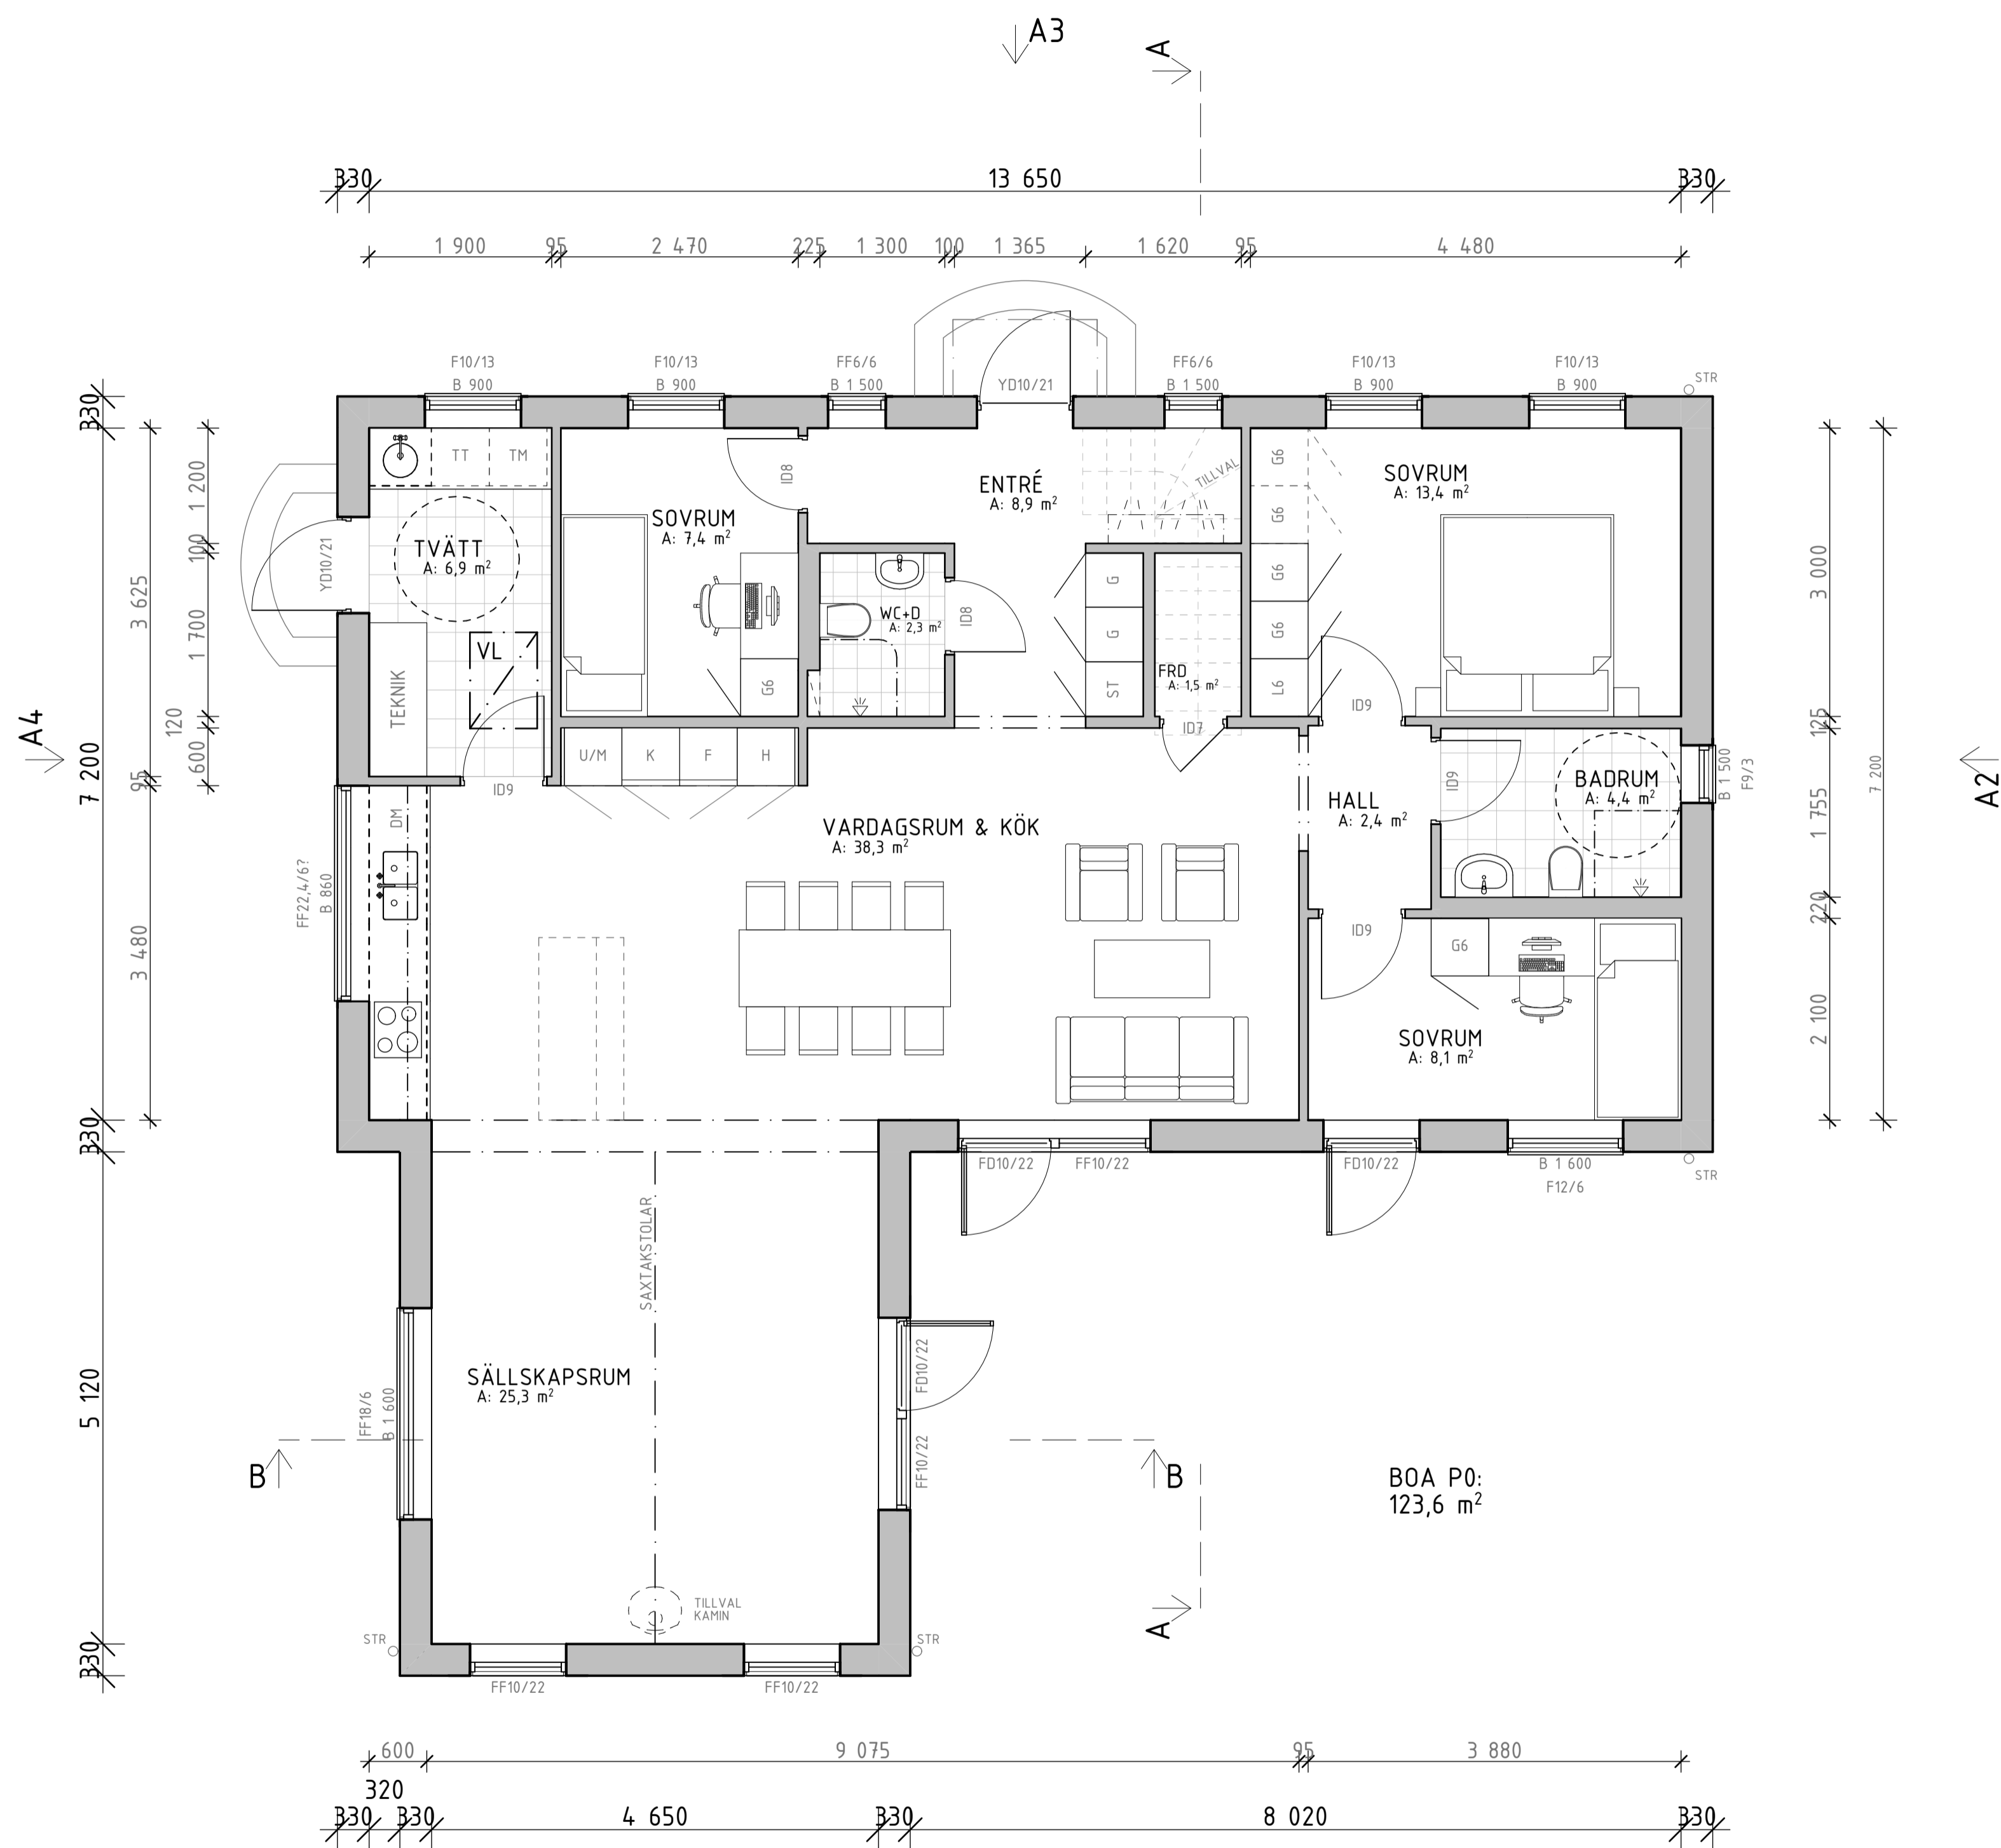

Plan 0
1:50

BET	ÄNDRING AVSER	DATUM	Sign.
WILLA SIRETORP			
+ VINKEL			
 KÄNSLA & FÖRNUFT			
BYGG- HERRE	WILLA NORDIC	BYGG- TYP	WILLA NORDIC
UPPDRAG NR	K.A	ANSVÄRIG	HANDLAGGARE
DATUM	2021 12 17	ANSVÄRIG	S. HJÄLMEBY
NYBYGGNATION AV VILLA SIRETORP, SÖLVESBORG KOMMUN VILLA MED UTERUM (U)			
PLAN 0			
SKALA AT	1:50	NUMMER	A-40-1-100
			BET

Plan 1
1:50

BET	ÄNDRING AVSER	DATUM	Sign.
WILLA SIRETORP			
+ VINKEL			
 <small>WILLA NORDIC</small> <small>KÄNSLA & FÖRNUFT</small>			
BYGG- HERRE	WILLA NORDIC	BYGG- HERRE	WILLA NORDIC
TEPPBRÄG NR	K.A	RITAD AV	HANDLAGGARE
DATUM	ANSVARIG		
2021 12 17	S. HJÄLMBY		
NYBYGGNATION AV VILLA SIRETORP, SÖLVESBORG KOMMUN VILLA MED UTERUM (U) PLAN 1			
SKALA A1 1:50	NUMMER	BET	
	A-40-1-101		

Sektion A
1:25

Sektion B
1:25

BET	ÄNDRING AVSER	DATUM	Sign.
WILLA SIRETORP			
+ VINKEL			
 <small>WILLA NORDIC</small> <small>KÄNSLA & FÖRNUFT</small>			
BYGG- HERR	WILLA NORDIC	RITAD AV	HANDLAGGARE
UPPDRAG NR	K.A	ANSVARIG	
DATUM	2021 12 17	S. HJÄLMEBY	
NYBYGGNATION AV VILLA SIRETORP, SÖLVESBORG KOMMUN VILLA MED UTERUM (U) PRINCIPSEKTION A & B			
SKALA A1 1:25	NUMMER A-40-2-100	BET	

Fasad A1
1:50

Fasad A2
1:50

Fasad A3
1:50

Fasad A4
1:50

BET	ÄNDRING AVSER	DATUM	Sign.
WILLA SIRETORP			
+ VINKEL			
 <small>WILLA NORDIC</small> <small>KÄNSLA & FÖRNUFT</small>			
BYGG- HERRE	WILLA NORDIC		
UPPDRAG NR	RTAD AV	HANDLAGGARE	
	K.A		
DATUM	ANSVARIG		
2021 12 17	S. HJÄLMEBY		
NYBYGGNATION AV VILLA SIRETORP, SÖLVESBORG KOMMUN VILLA MED UTERUM (U) FASADVYER A1-A4			
SKALA A1 1:50	NUMMER	BET	
	A-40-3-100		