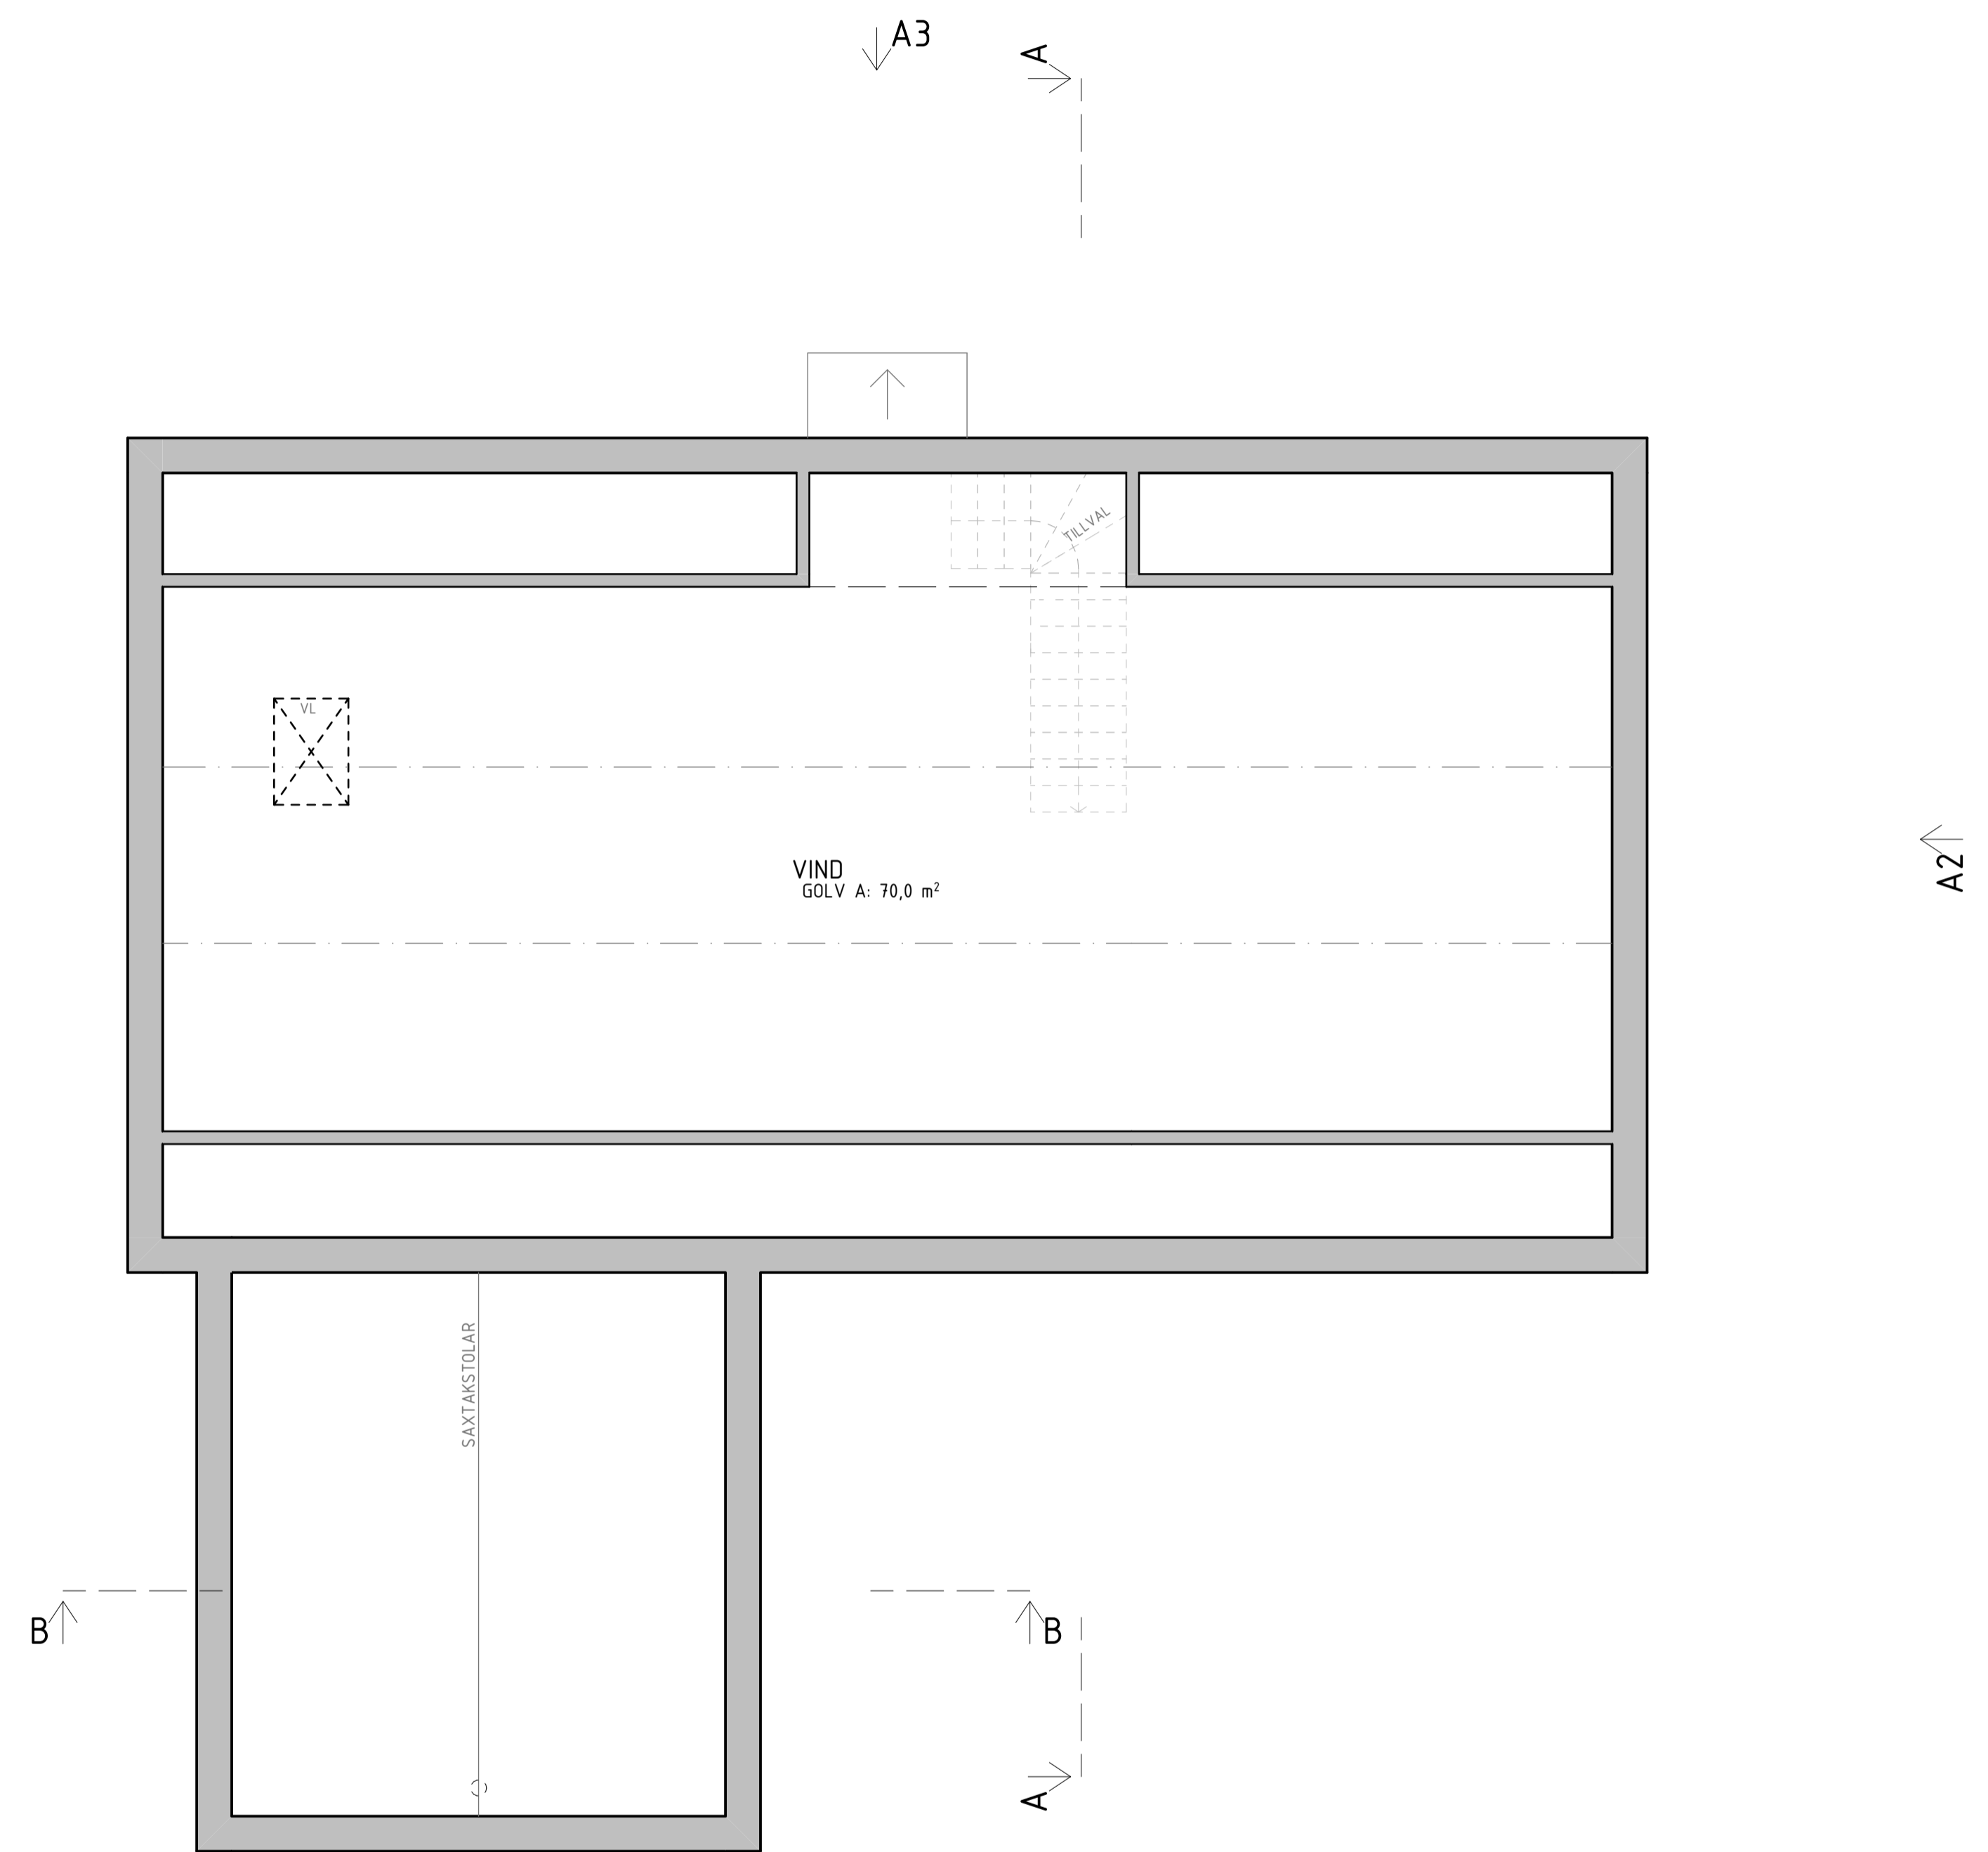

Plan 0
1:50

BET	ÄNDRING AVSER	DATUM	Sign.
WILLA SIRETORP			
+ VINKEL			
 KÄNSLA & FÖRNUFT			
BYGG- HERRE	WILLA NORDIC	BYGG- TYP	WILLA NORDIC
UPPDRAG NR	K.A	ANSVÄRIG	HANDLAGGARE
DATUM	2021 12 17	ANSVÄRIG	S. HJÄLMEBY
NYBYGGNATION AV VILLA SIRETORP, SÖLVESBORG KOMMUN VILLA MED UTERUM (U)			
PLAN 0			
SKALA AT	1:50	NUMMER	A-40-1-100
			BET

Plan 1
1:50

BET	ÄNDRING AVSER	DATUM	Sign.
WILLA SIRETORP			
+ VINKEL			
 <small>WILLA NORDIC</small> <small>KÄNSLA & FÖRNUFT</small>			
BYGG- HERRE	WILLA NORDIC	BYGG- HERRE	WILLA NORDIC
TEPPBRÄG NR	K.A	RITAD AV	HANDLAGGARE
DATUM	ANSVARIG		
2021 12 17	S. HJÄLMBY		
NYBYGGNATION AV VILLA SIRETORP, SÖLVESBORG KOMMUN VILLA MED UTERUM (U) PLAN 1			
SKALA A1 1:50	NUMMER	BET	
	A-40-1-101		

Sektion A
1:25

Sektion B
1:25

BET	ÄNDRING AVSER	DATUM	Sign.
WILLA SIRETORP			
+ VINKEL			
 <small>WILLA NORDIC</small> <small>KÄNSLA & FÖRNUFT</small>			
BYGG- HERR	WILLA NORDIC	RITAD AV	HANDLAGGARE
UPPDRAG NR	K.A	ANSVARIG	
DATUM	2021 12 17	S. HJÄLMEBY	
NYBYGGNATION AV VILLA SIRETORP, SÖLVESBORG KOMMUN VILLA MED UTERUM (U) PRINCIPSEKTION A & B			
SKALA A1 1:25	NUMMER A-40-2-100	BET	