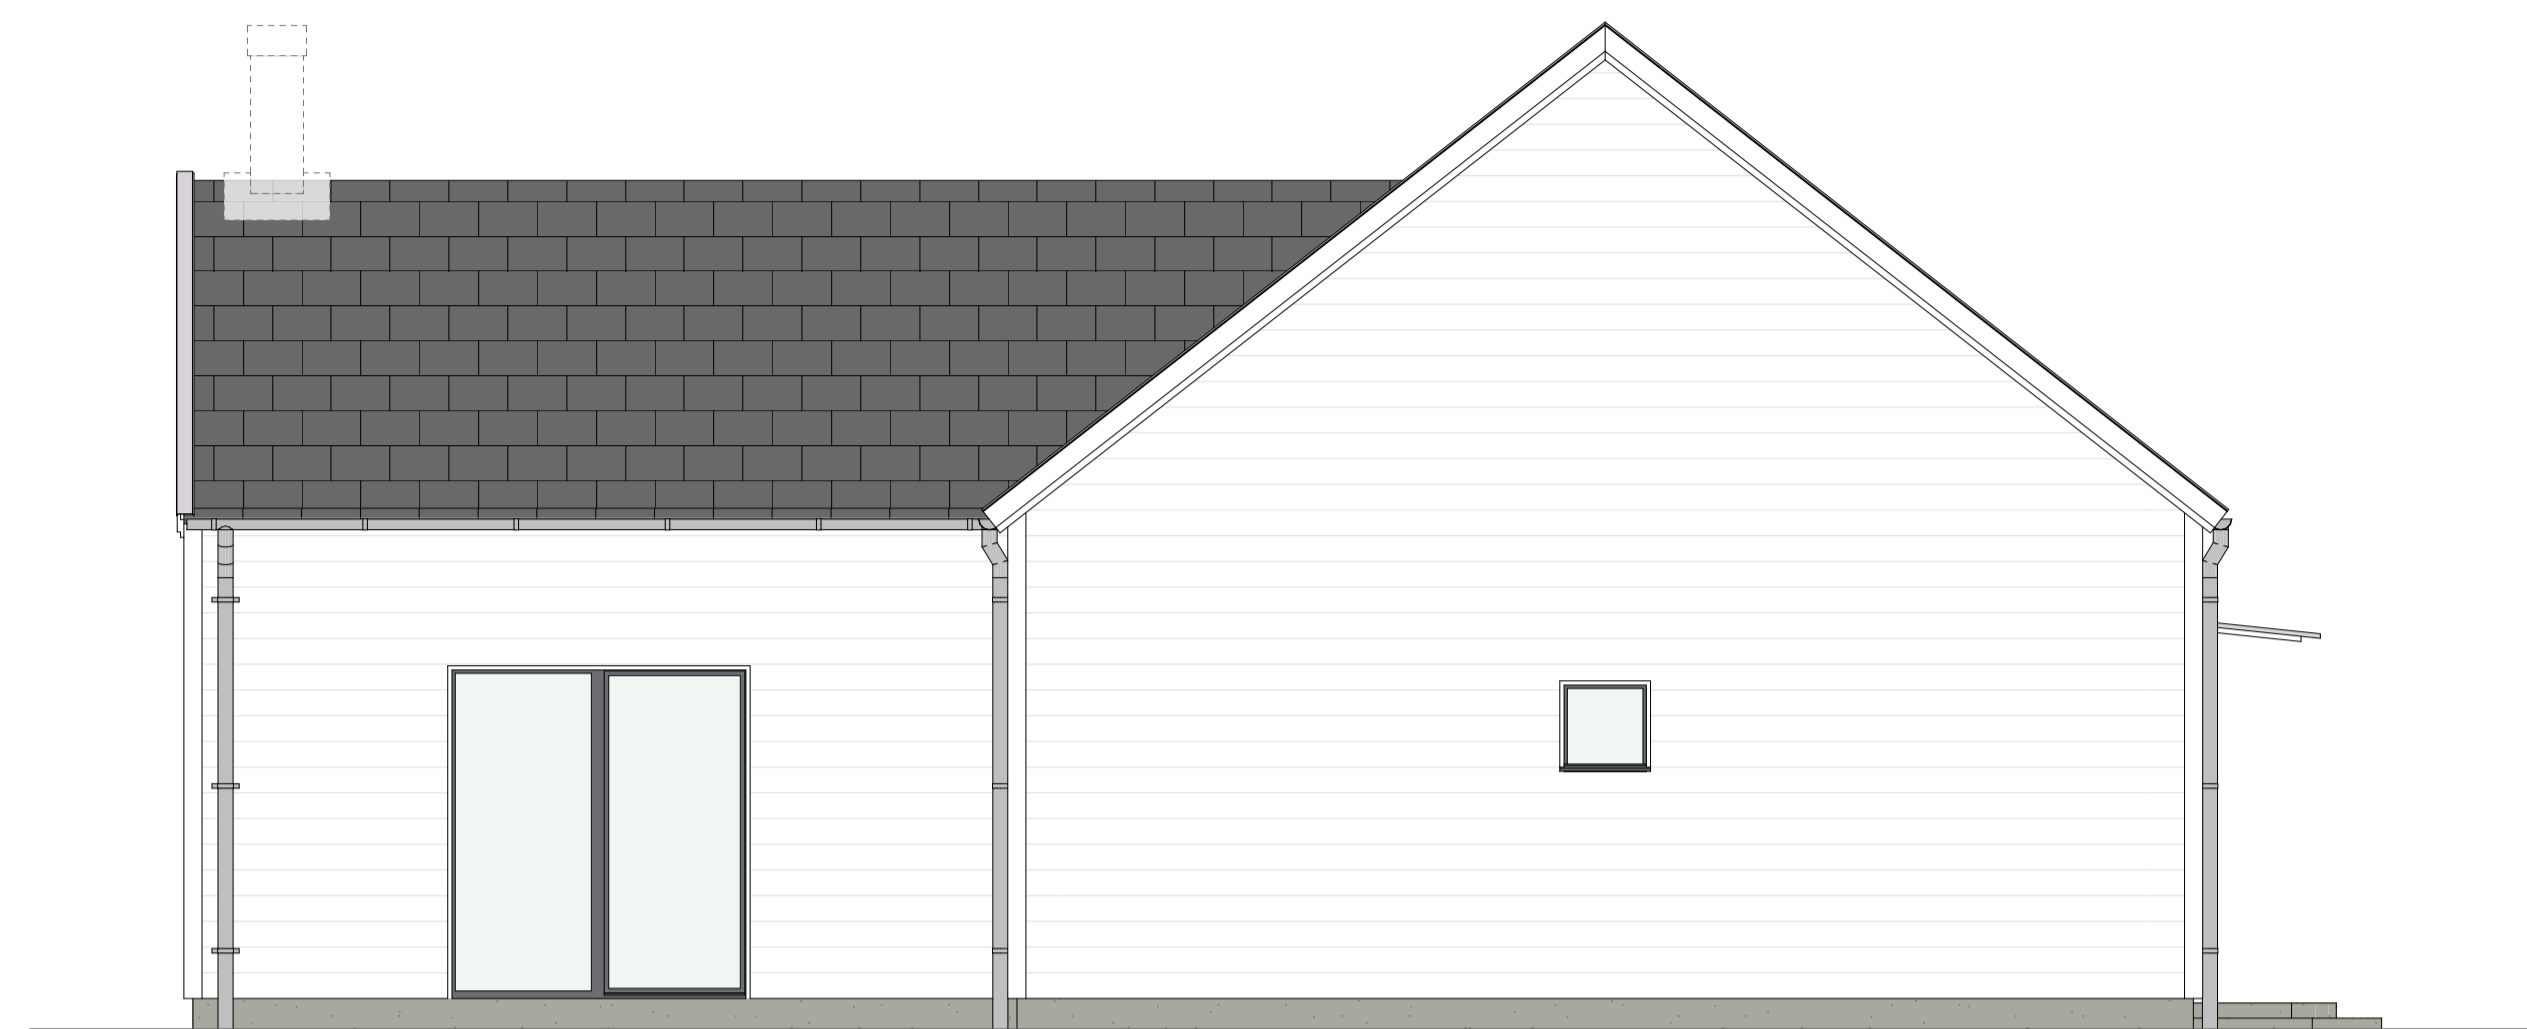

Plan 0
1:50

BET	ÄNDRING AVSER	DATUM	Sign.
WILLA SIRETORP			
+ VINKEL			
 KÄNSLA & FÖRNUFT			
BYGG- HERRE	WILLA NORDIC	BYGG- TYP	WILLA NORDIC
UPPDRAG NR	K.A	ANSVÄRIG	HANDLAGGARE
DATUM	2021 12 17	ANSVÄRIG	S. HJÄLMEBY
NYBYGGNATION AV VILLA SIRETORP, SÖLVESBORG KOMMUN VILLA MED UTERUM (U)			
PLAN 0			
SKALA AT	1:50	NUMMER	A-40-1-100
			BET

Plan 1
1:50

BET	ÄNDRING AVSER	DATUM	Sign.
WILLA SIRETORP			
+ VINKEL			
 <small>WILLA NORDIC</small> <small>KÄNSLA & FÖRNUFT</small>			
BYGG- HERRE	WILLA NORDIC	BYGG- HERRE	WILLA NORDIC
TEPPBRÄG NR	K.A	RITAD AV	HANDLAGGARE
DATUM	ANSVARIG		
2021 12 17	S. HJÄLMBY		
NYBYGGNATION AV VILLA SIRETORP, SÖLVESBORG KOMMUN VILLA MED UTERUM (U) PLAN 1			
SKALA A1 1:50	NUMMER	BET	
	A-40-1-101		

Sektion A
1:25

Sektion B
1:25

BET	ÄNDRING AVSER	DATUM	Sign.
WILLA SIRETORP			
+ VINKEL			
 <small>WILLA NORDIC</small> <small>KÄNSLA & FÖRNUFT</small>			
BYGG- HERR	WILLA NORDIC	RITAD AV	HANDLAGGARE
UPPDRAG NR	K.A	ANSVARIG	
DATUM	2021 12 17	S. HJÄLMEBY	
NYBYGGNATION AV VILLA SIRETORP, SÖLVESBORG KOMMUN VILLA MED UTERUM (U) PRINCIPSEKTION A & B			
SKALA A1 1:25	NUMMER A-40-2-100	BET	

Fasad A1
1:50

Fasad A2
1:50

Fasad A3
1:50

Fasad A4
1:50

BET	ÄNDRING AVSER	DATUM	Sign.
WILLA SIRETORP			
+ VINKEL			
 <small>WILLA NORDIC</small> <small>KÄNSLA & FÖRNUFT</small>			
BYGG- HERRE	WILLA NORDIC		
UPPDRAG NR	RTAD AV	HANDLAGGARE	
	K.A		
DATUM	ANSVARIG		
2021 12 17	S. HJÄLMEBY		
NYBYGGNATION AV VILLA SIRETORP, SÖLVESBORG KOMMUN VILLA MED UTERUM (U) FASADVYER A1-A4			
SKALA A1 1:50	NUMMER	BET	
	A-40-3-100		