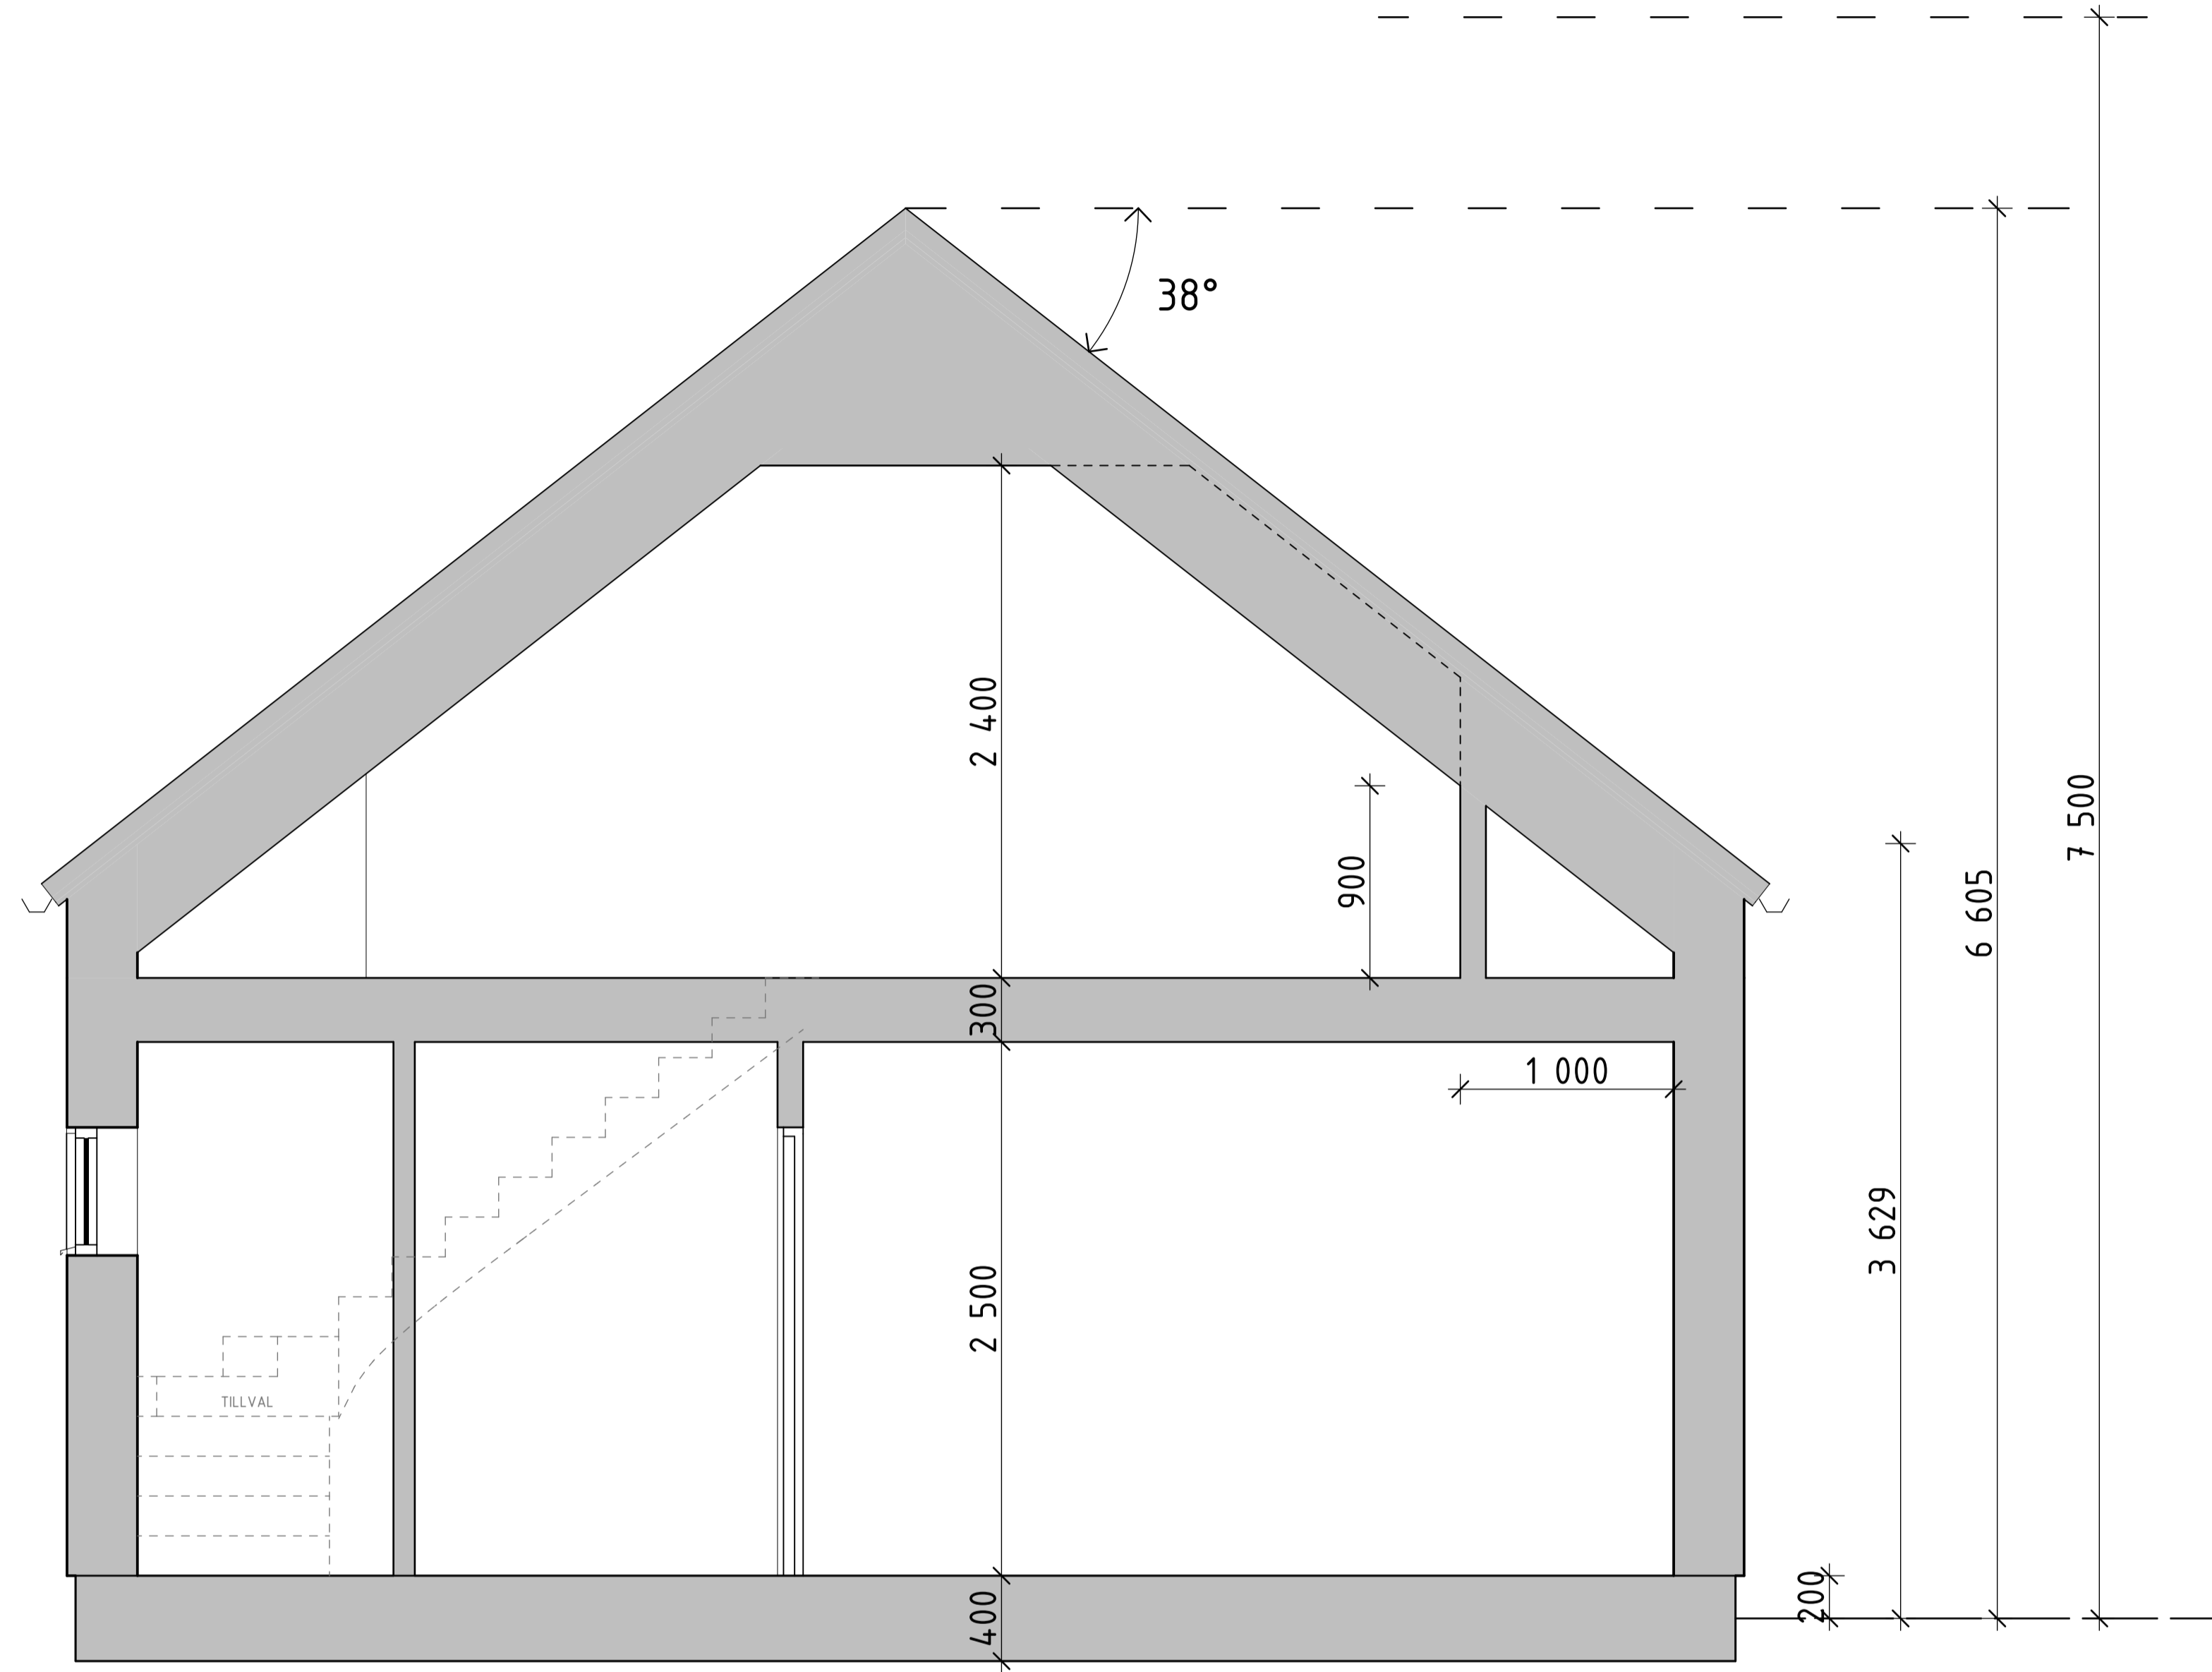

Plan 0
1:50

BET	ÄNDRING AVSER	DATUM	Sign.
WILLA SIRETORP			
+ VINKEL			
 KÄNSLA & FÖRNUFT			
BYGG- HERRE	WILLA NORDIC	BYGG- TYP	WILLA NORDIC
UPPDRAG NR	K.A	ANSVÄRIG	HANDLAGGARE
DATUM	2021 12 17	ANSVÄRIG	S. HJÄLMEBY
NYBYGGNATION AV VILLA SIRETORP, SÖLVESBORG KOMMUN VILLA MED UTERUM (U)			
PLAN 0			
SKALA AT	1:50	NUMMER	A-40-1-100
			BET

Plan 1
1:50

BET	ÄNDRING AVSER	DATUM	Sign.
WILLA SIRETORP			
+ VINKEL			
 <small>WILLA NORDIC</small> <small>KÄNSLA & FÖRNUFT</small>			
BYGG- HERRE	WILLA NORDIC	BYGG- HERRE	WILLA NORDIC
TEPPBRÄG NR	K.A	RITAD AV	HANDLAGGARE
DATUM	ANSVARIG		
2021 12 17	S. HJÄLMBY		
NYBYGGNATION AV VILLA SIRETORP, SÖLVESBORG KOMMUN VILLA MED UTERUM (U) PLAN 1			
SKALA A1 1:50	NUMMER	BET	
	A-40-1-101		

Sektion A
1:25

Sektion B
1:25

BET	ÄNDRING AVSER	DATUM	Sign.
WILLA SIRETORP			
+ VINKEL			
 <small>WILLA NORDIC</small> <small>KÄNSLA & FÖRNUFT</small>			
BYGG- HERR	WILLA NORDIC	RITAD AV	HANDLAGGARE
UPPDRAG NR	K.A	ANSVARIG	
DATUM	2021 12 17	S. HJÄLMEBY	
NYBYGGNATION AV VILLA SIRETORP, SÖLVESBORG KOMMUN VILLA MED UTERUM (U) PRINCIPSEKTION A & B			
SKALA A1 1:25	NUMMER A-40-2-100	BET	

Fasad A1
1:50

Fasad A2
1:50

Fasad A3
1:50

Fasad A4
1:50

BET	ÄNDRING AVSER	DATUM	Sign.
WILLA SIRETORP			
+ VINKEL			
 <small>WILLA NORDIC</small> <small>KÄNSLA & FÖRNUFT</small>			
BYGG- HERRE	WILLA NORDIC		
UPPDRAG NR	RTAD AV	HANDLAGGARE	
	K.A		
DATUM	ANSVARIG		
2021 12 17	S. HJÄLMEBY		
NYBYGGNATION AV VILLA SIRETORP, SÖLVESBORG KOMMUN VILLA MED UTERUM (U) FASADVYER A1-A4			
SKALA A1 1:50	NUMMER	BET	
	A-40-3-100		