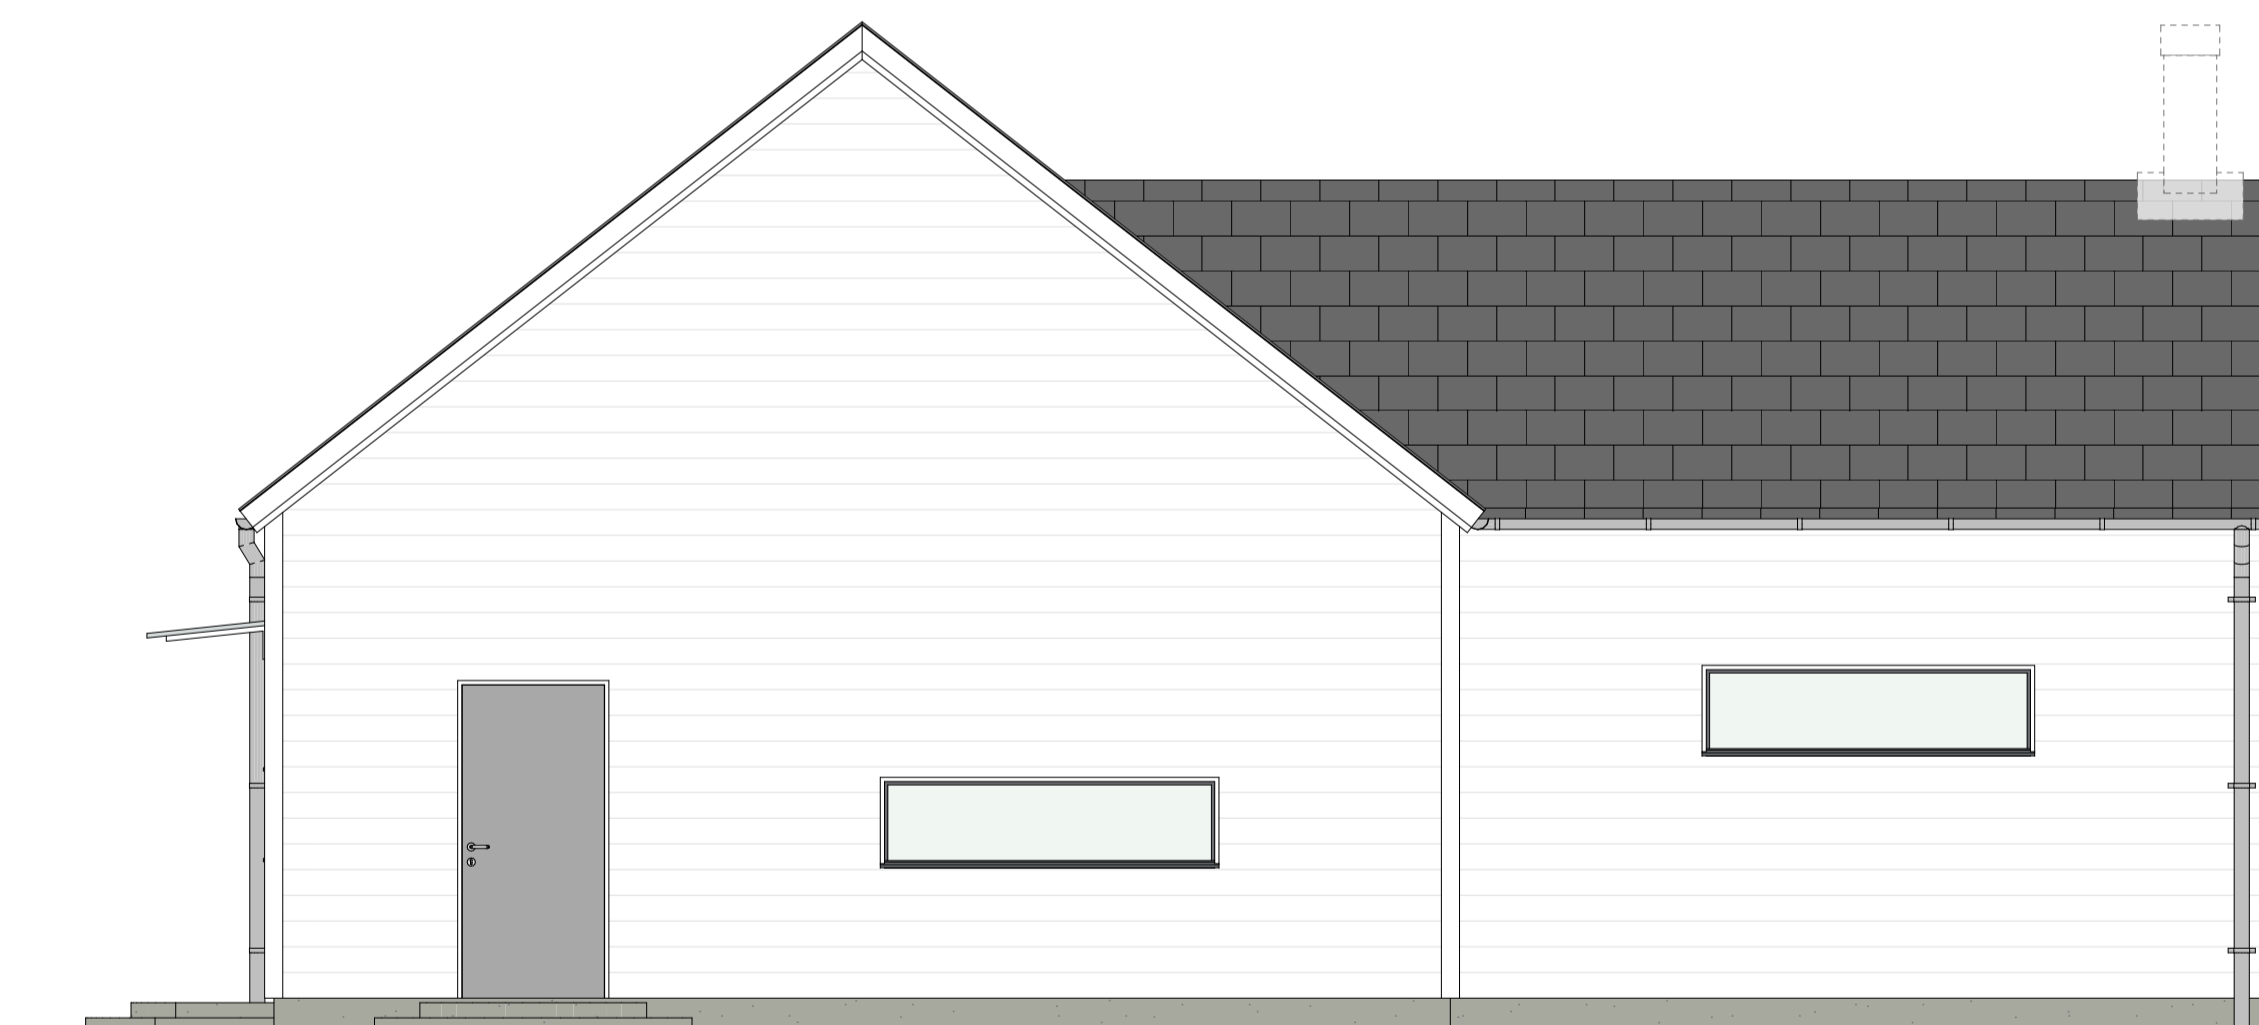

Plan 0
1:50

BET	ÄNDRING AVSER	DATUM	Sign.
WILLA SIRETORP			
+ VINKEL			
 KÄNSLA & FÖRNUFT			
BYGG- HERRE	WILLA NORDIC	BYGG- TYP	WILLA NORDIC
UPPDRAG NR	K.A	ANSVÄRIG	HANDLAGGARE
DATUM	2021 12 17	ANSVÄRIG	S. HJÄLMEBY
NYBYGGNATION AV VILLA SIRETORP, SÖLVESBORG KOMMUN VILLA MED UTERUM (U)			
PLAN 0			
SKALA AT	1:50	NUMMER	A-40-1-100
			BET

Plan 1
1:50

BET	ÄNDRING AVSER	DATUM	Sign.
WILLA SIRETORP			
+ VINKEL			
 <small>WILLA NORDIC</small> <small>KÄNSLA & FÖRNUFT</small>			
BYGG- HERRE	WILLA NORDIC	BYGG- HERRE	WILLA NORDIC
TEPPBRÄG NR	K.A	RITAD AV	HANDLAGGARE
DATUM	ANSVARIG		
2021 12 17	S. HJÄLMBY		
NYBYGGNATION AV VILLA SIRETORP, SÖLVESBORG KOMMUN VILLA MED UTERUM (U) PLAN 1			
SKALA A1 1:50	NUMMER	BET	
	A-40-1-101		

Sektion A
1:25

Sektion B
1:25

BET	ÄNDRING AVSER	DATUM	Sign.
WILLA SIRETORP			
+ VINKEL			
 <small>WILLA NORDIC</small> <small>KÄNSLA & FÖRNUFT</small>			
BYGG- HERR	WILLA NORDIC	RITAD AV	HANDLAGGARE
UPPDRAG NR	K.A	ANSVARIG	
DATUM	2021 12 17	S. HJÄLMEBY	
NYBYGGNATION AV VILLA SIRETORP, SÖLVESBORG KOMMUN VILLA MED UTERUM (U) PRINCIPSEKTION A & B			
SKALA A1 1:25	NUMMER A-40-2-100	BET	

Fasad A1
1:50

Fasad A2
1:50

Fasad A3
1:50

Fasad A4
1:50

BET	ÄNDRING AVSER	DATUM	Sign.
WILLA SIRETORP			
+ VINKEL			
 <small>WILLA NORDIC</small> <small>KÄNSLA & FÖRNUFT</small>			
BYGG- HERRE	WILLA NORDIC		
UPPDRAG NR	RTAD AV	HANDLAGGARE	
	K.A		
DATUM	ANSVARIG		
2021 12 17	S. HJÄLMEBY		
NYBYGGNATION AV VILLA SIRETORP, SÖLVESBORG KOMMUN VILLA MED UTERUM (U) FASADVYER A1-A4			
SKALA A1 1:50	NUMMER	BET	
	A-40-3-100		