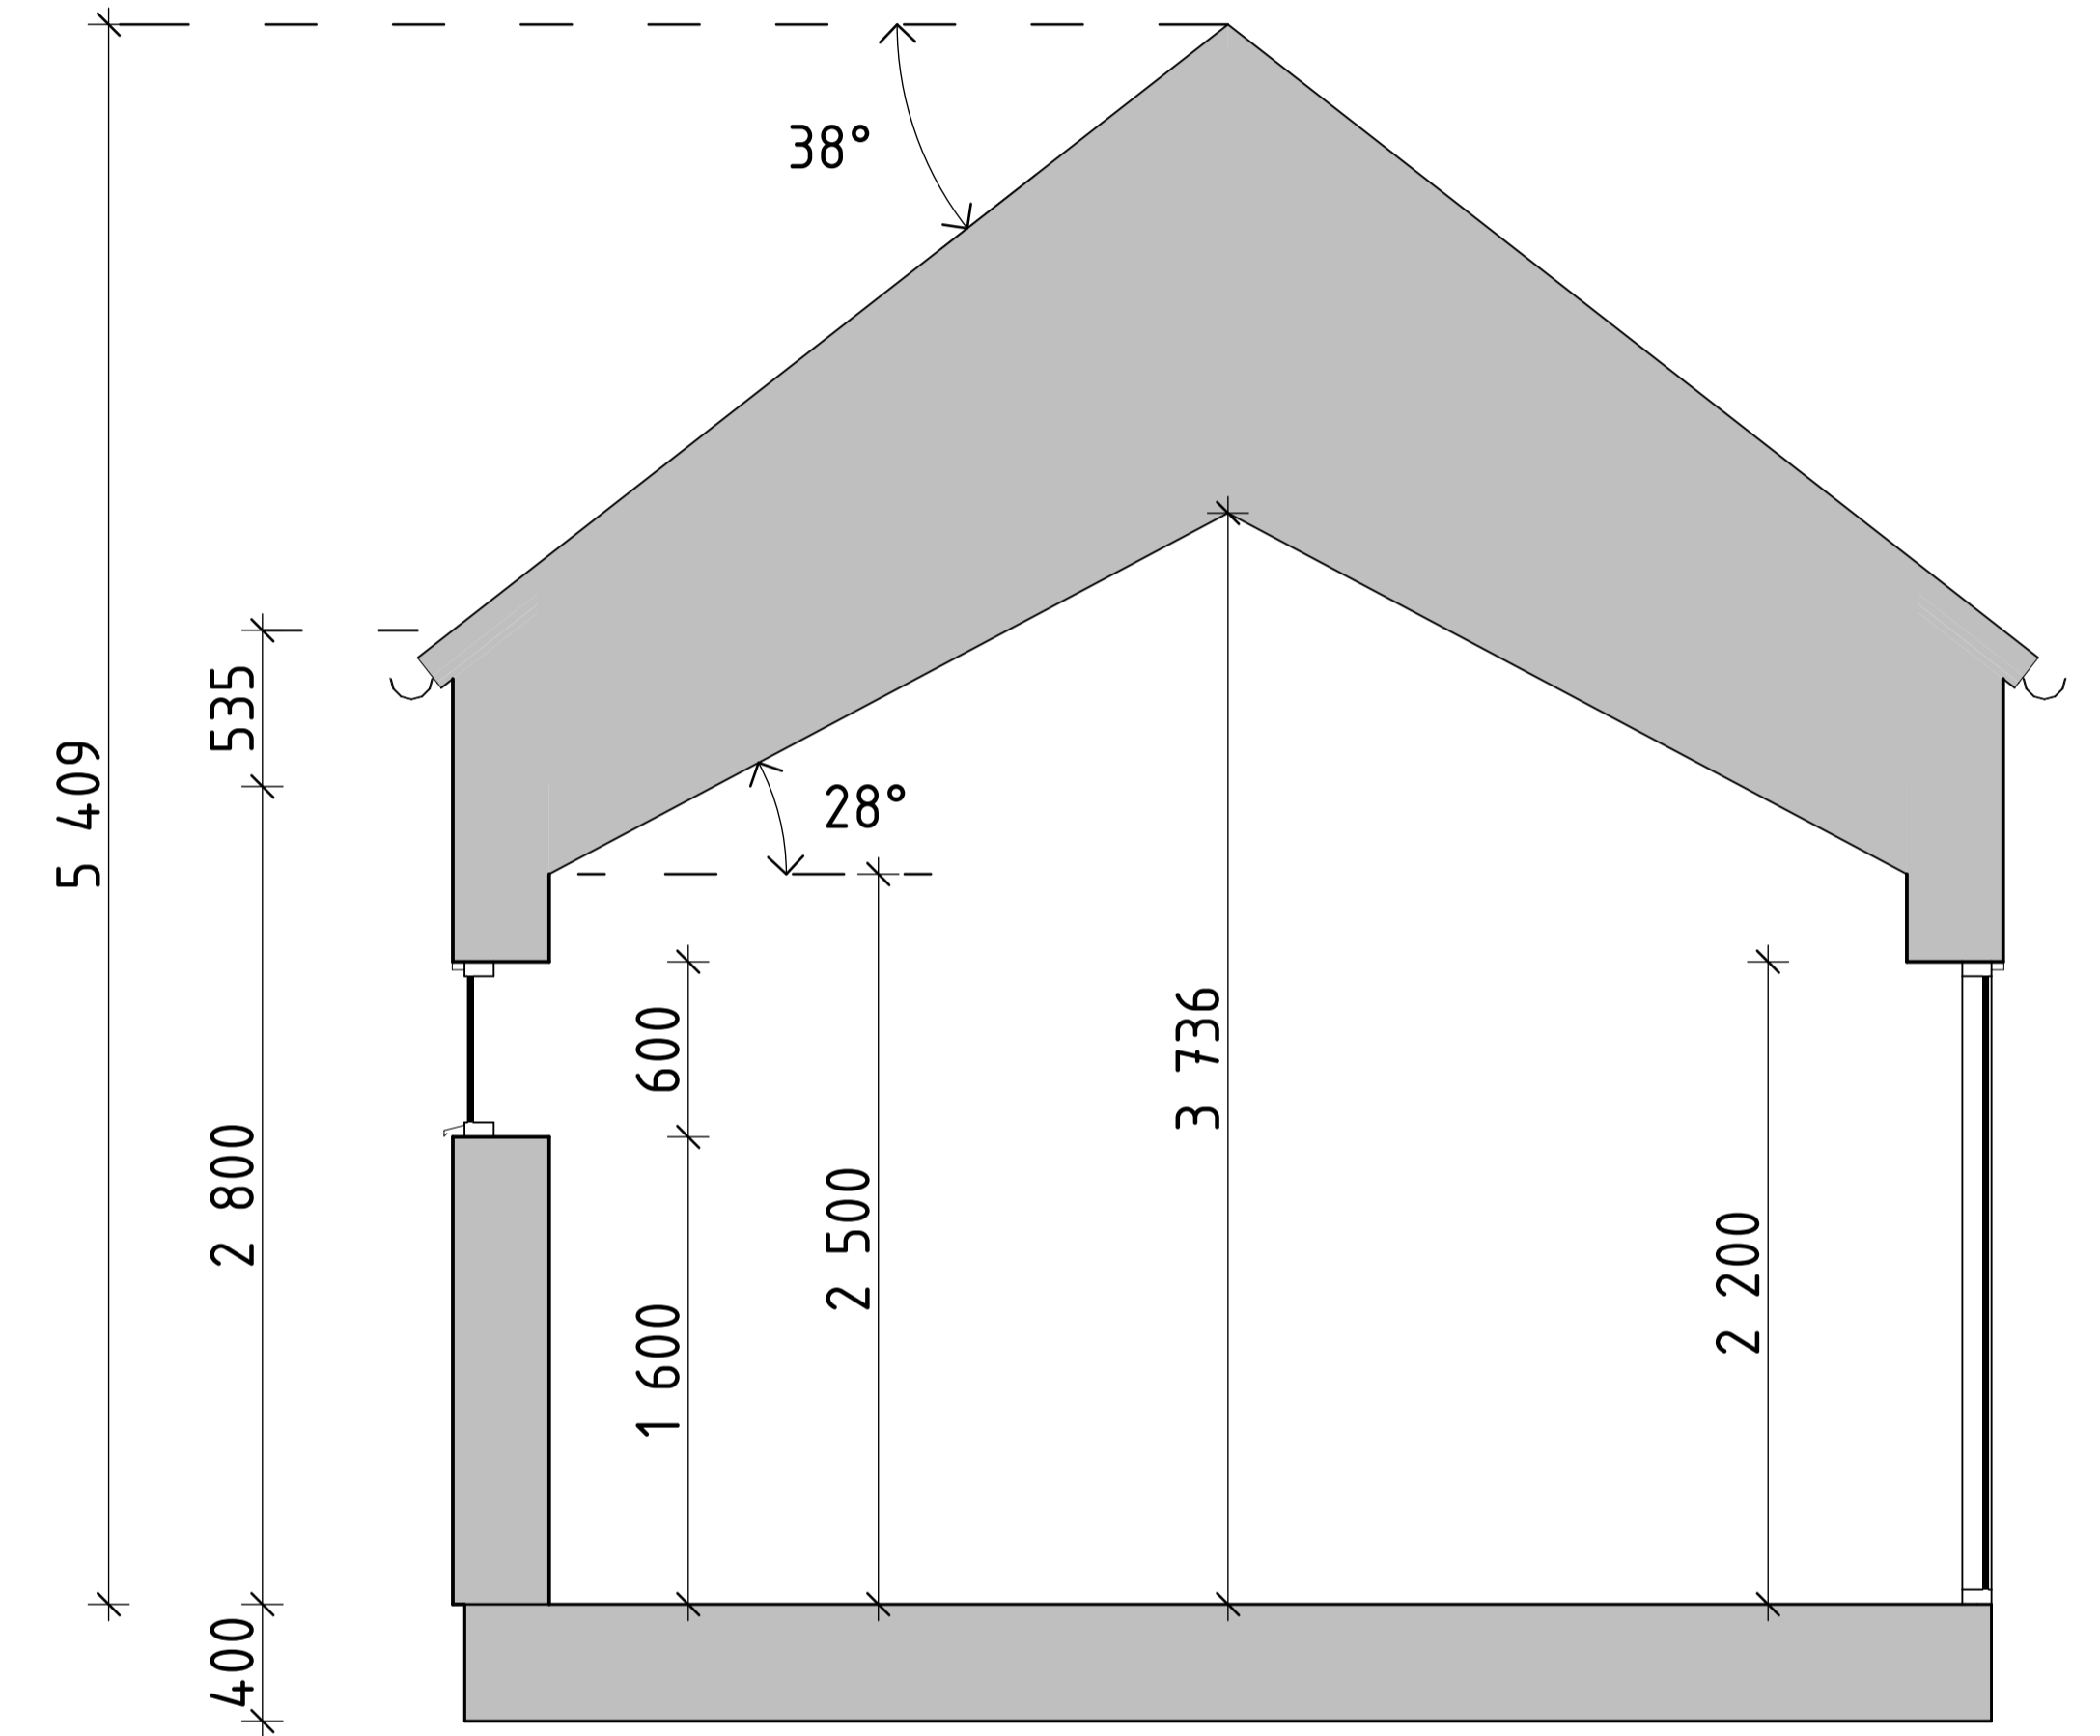

Plan 0
1:50

BET	ÄNDRING AVSER	DATUM	Sign.
WILLA SIRETORP			
+ VINKEL			
 KÄNSLA & FÖRNUFT			
BYGG- HERRE	WILLA NORDIC	BYGG- TYP	WILLA NORDIC
UPPDRAG NR	K.A	ANSVÄRIG	HANDLAGGARE
DATUM	2021 12 17	ANSVÄRIG	S. HJÄLMEBY
NYBYGGNATION AV VILLA SIRETORP, SÖLVESBORG KOMMUN VILLA MED UTERUM (U)			
PLAN 0			
SKALA AT	1:50	NUMMER	A-40-1-100
			BET

Plan 1
1:50

BET	ÄNDRING AVSER	DATUM	Sign.
WILLA SIRETORP			
+ VINKEL			
 <small>WILLA NORDIC</small> <small>KÄNSLA & FÖRNUFT</small>			
BYGG- HERRE	WILLA NORDIC	BYGG- HERRE	WILLA NORDIC
TEPPBRÄG NR	K.A	RITAD AV	HANDLAGGARE
DATUM	ANSVARIG		
2021 12 17	S. HJÄLMBY		
NYBYGGNATION AV VILLA SIRETORP, SÖLVESBORG KOMMUN VILLA MED UTERUM (U) PLAN 1			
SKALA A1 1:50	NUMMER	BET	
	A-40-1-101		

Sektion A
1:25

Sektion B
1:25

BET	ÄNDRING AVSER	DATUM	Sign.
WILLA SIRETORP			
+ VINKEL			
 <small>WILLA NORDIC</small> <small>KÄNSLA & FÖRNUFT</small>			
BYGG- HERR	WILLA NORDIC	RITAD AV	HANDLAGGARE
UPPDRAG NR	K.A	ANSVARIG	
DATUM	2021 12 17	S. HJÄLMEBY	
NYBYGGNATION AV VILLA SIRETORP, SÖLVESBORG KOMMUN VILLA MED UTERUM (U) PRINCIPSEKTION A & B			
SKALA A1 1:25	NUMMER A-40-2-100	BET	

Fasad A1
1:50

Fasad A2
1:50

Fasad A3
1:50

Fasad A4
1:50

BET	ÄNDRING AVSER	DATUM	Sign.
WILLA SIRETORP			
+ VINKEL			
 <small>WILLA NORDIC</small> <small>KÄNSLA & FÖRNUFT</small>			
BYGG- HERRE	WILLA NORDIC		
UPPDRAG NR	RTAD AV	HANDLAGGARE	
	K.A		
DATUM	ANSVARIG		
2021 12 17	S. HJÄLMEBY		
NYBYGGNATION AV VILLA SIRETORP, SÖLVESBORG KOMMUN VILLA MED UTERUM (U) FASADVYER A1-A4			
SKALA A1 1:50	NUMMER	BET	
	A-40-3-100		