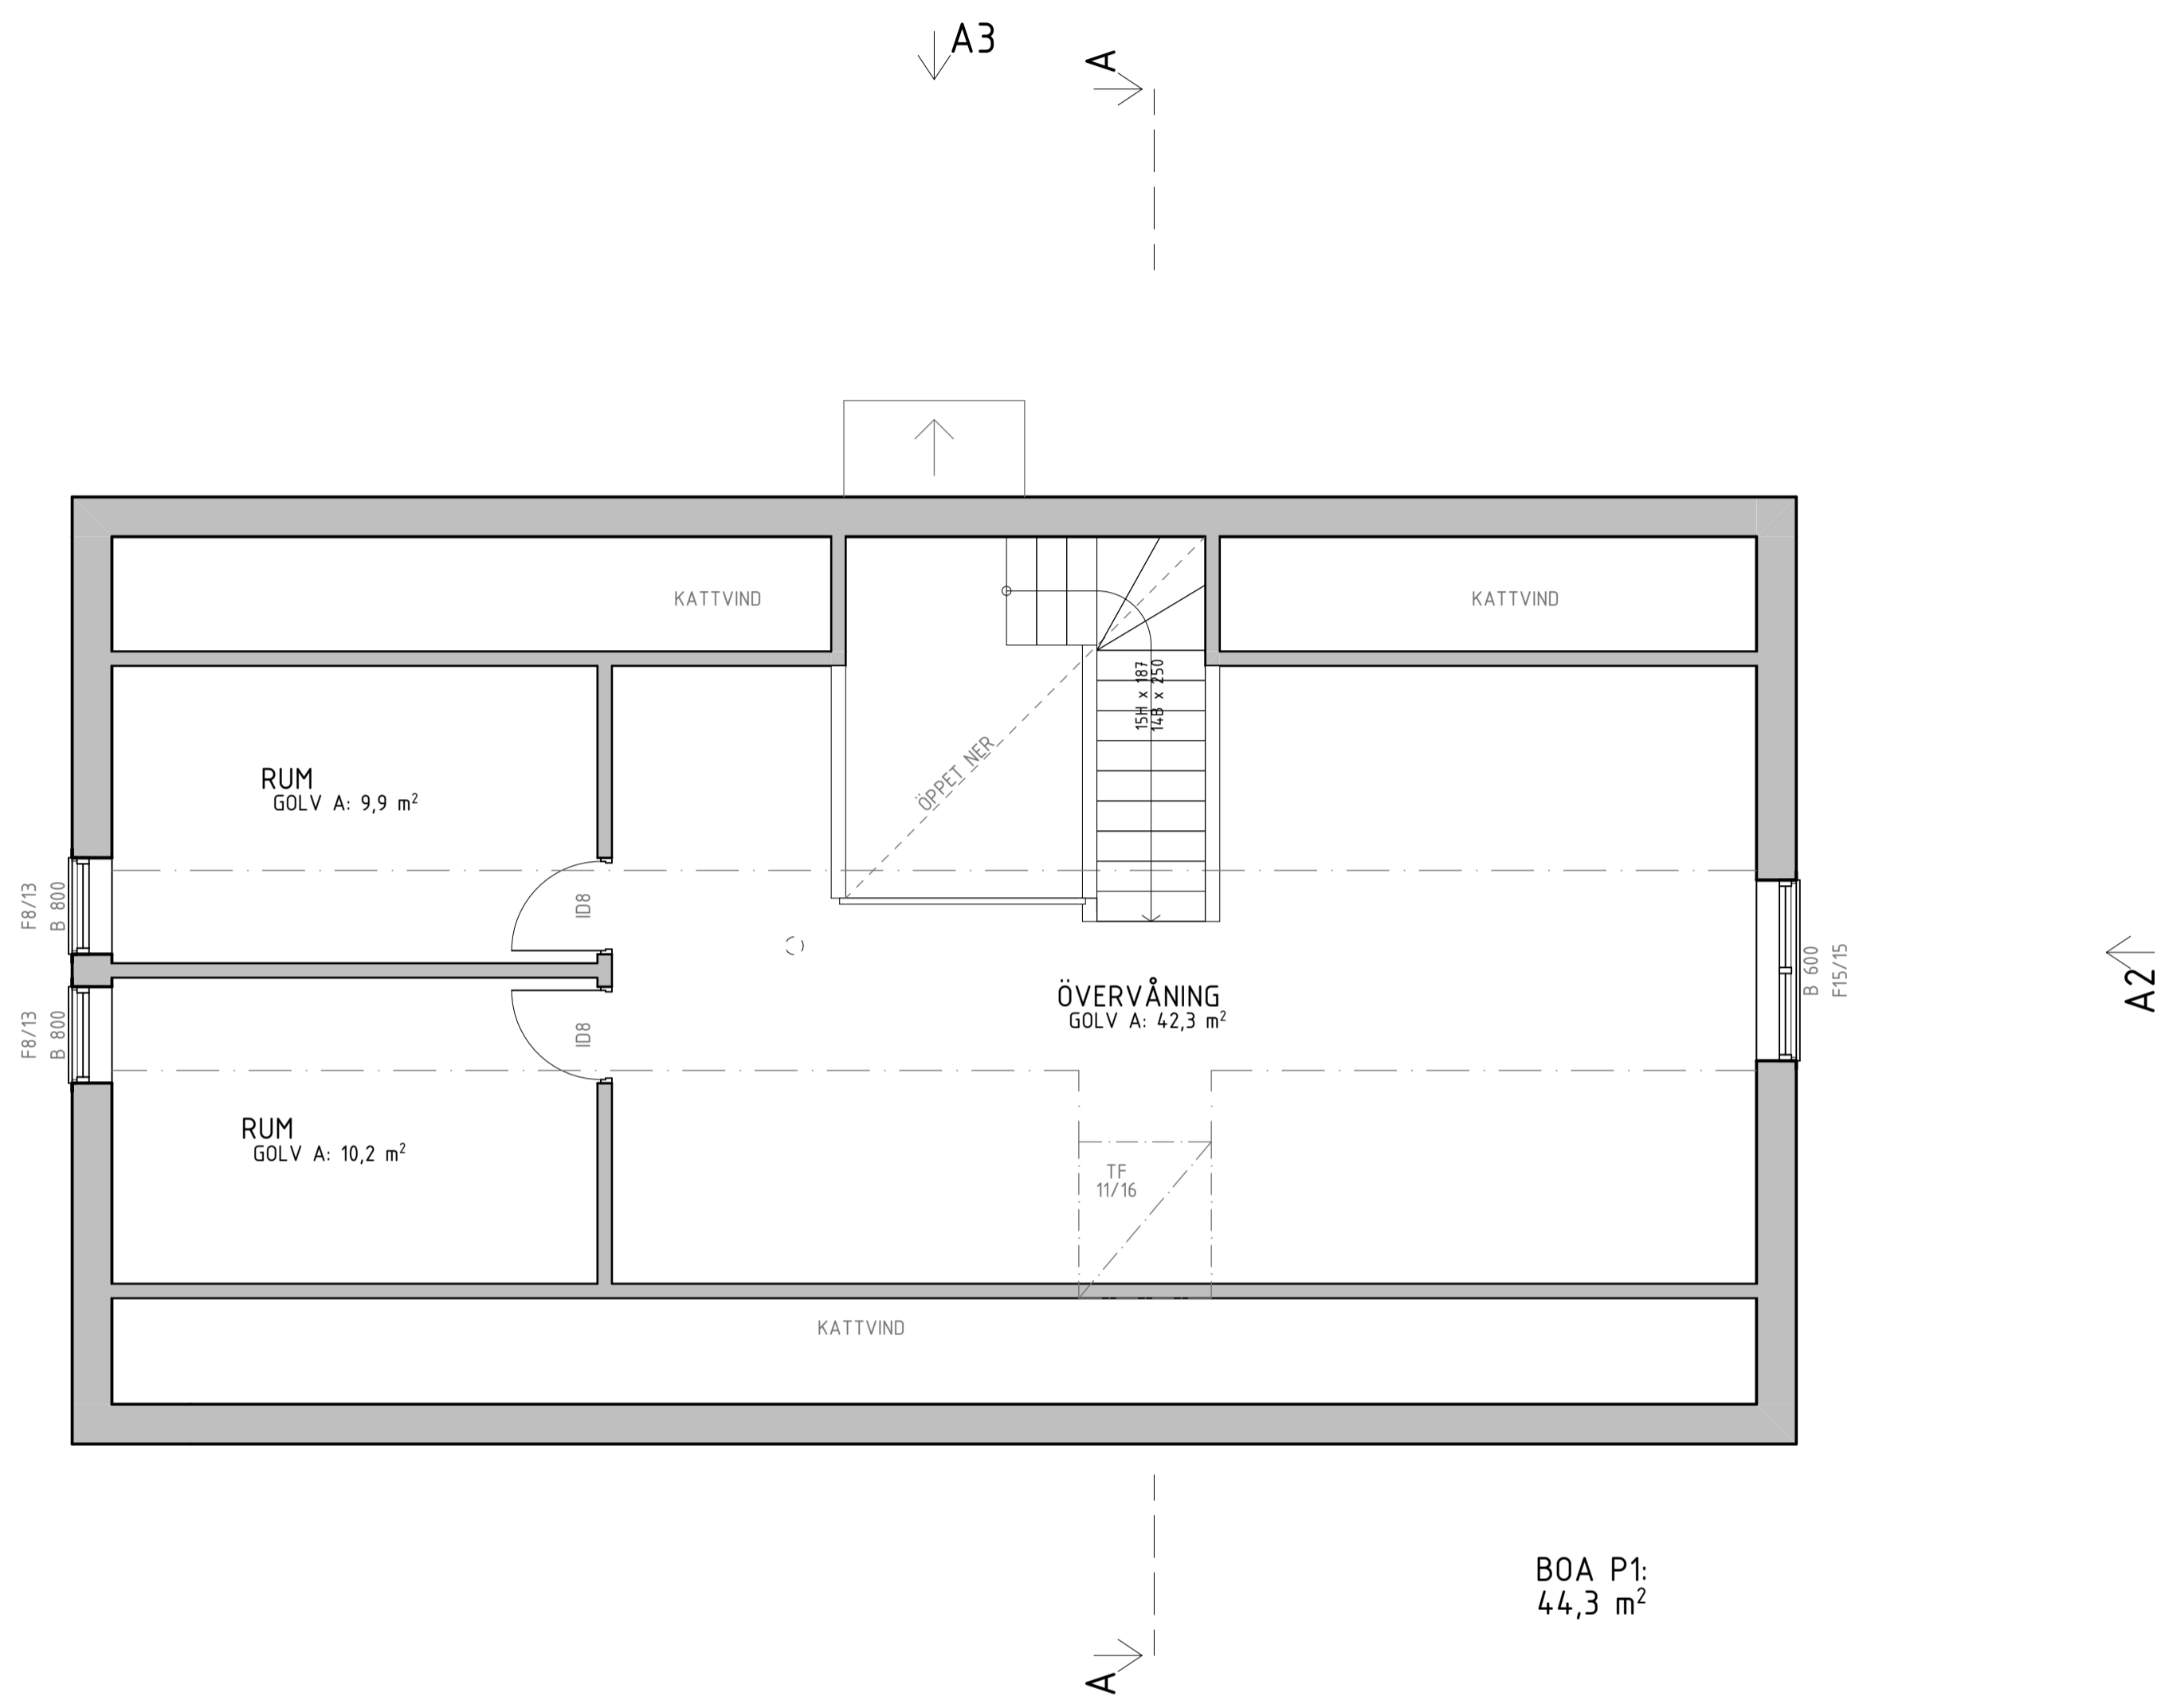

Plan 0
1:50

BET	ÄNDRING AVSER	DATUM	Sign.
WILLA SIRETORP			
+ IV			
 <small>WILLA NORDIC</small> <small>KÄNSLA & FÖRNUFT</small>			
BYGG- HERRE	WILLA NORDIC	BYGG- HERRE	WILLA NORDIC
UPPDRAG NR	K.A	RITAD AV	HANDLAGGARE
DATUM	ANSVARIG	ANSVARIG	
2021 12 17	S. HJÄLMEBY	S. HJÄLMEBY	
NYBYGGNATION AV VILLAGOR			
SIRETORP, SÖLVESBORG KOMMUN			
VILLA 1			
PLAN 0			
SKALA A1 1:50	NUMMER	BET	
	A-40-1-100		

Plan 1
1:50

BET	ÄNDRING AVSER	DATUM	Sign.
WILLA SIRETORP			
+ IV			
 <small>WILLA NORDIC</small> <small>KÄNSLA & FÖRNUFT</small>			
BYGG- HERRE	WILLA NORDIC		
TEPPRÅG NR	RYTAD AV	HANDLAGGARE	
	K.A		
DATUM	ANSVARIG		
2021 12 17	S. HJÄLMEBY		
NYBYGGNATION AV VILLAOR			
SIRETORP, SÖLVESBORG KOMMUN			
VILLA 1			
PLAN 1			
SKALA A1 1:50	NUMMER	BET	
	A-40-1-101		

Sektion A
1:25

BET	ÄNDRING AVSER	DATUM	Sign.
WILLA SIRETORP			
+ IV			
 <small>WILLA NORDIC</small> <small>KÄNSLA & FÖRNUFT</small>			
BYGG- HERRE	WILLA NORDIC		
TEPPBRÄG NR	RTAD AV K.A	HANDLAGGARE	
DATUM	ANSVARIG		
2021 12 17	S. HJÄLMEBY		
NYBYGGNATION AV VILLAOR SIRETORP, SÖLVESBORG KOMMUN VILLA 1 PRINCIPSEKTION A & B			
SKALA A1 1:25	NUMMER A-40-2-100	BET	

Fasad A1
1:50

Fasad A2
1:50

Fasad A3
1:50

Fasad A4
1:50

BET	ÄNDRING AVSER	DATUM	Sign.
WILLA SIRETORP			
+ IV			
 <small>WILLA NORDIC</small> <small>KÄNSLA & FÖRNUFT</small>			
BYGG- HERRE	WILLA NORDIC		
TEPPRÅG NR	RTAD AV K.A	HANDLAGGARE	
DATUM	ANSVARIG		
2021 12 17	S. HJÄLMEBY		
NYBYGGNATION AV VILLAGOR SIRETORP, SÖLVESBORG KOMMUN VILLA 1 FASADVYER A1-A4			
SKALA A1 1:50	NUMMER A-40-3-100	BET	