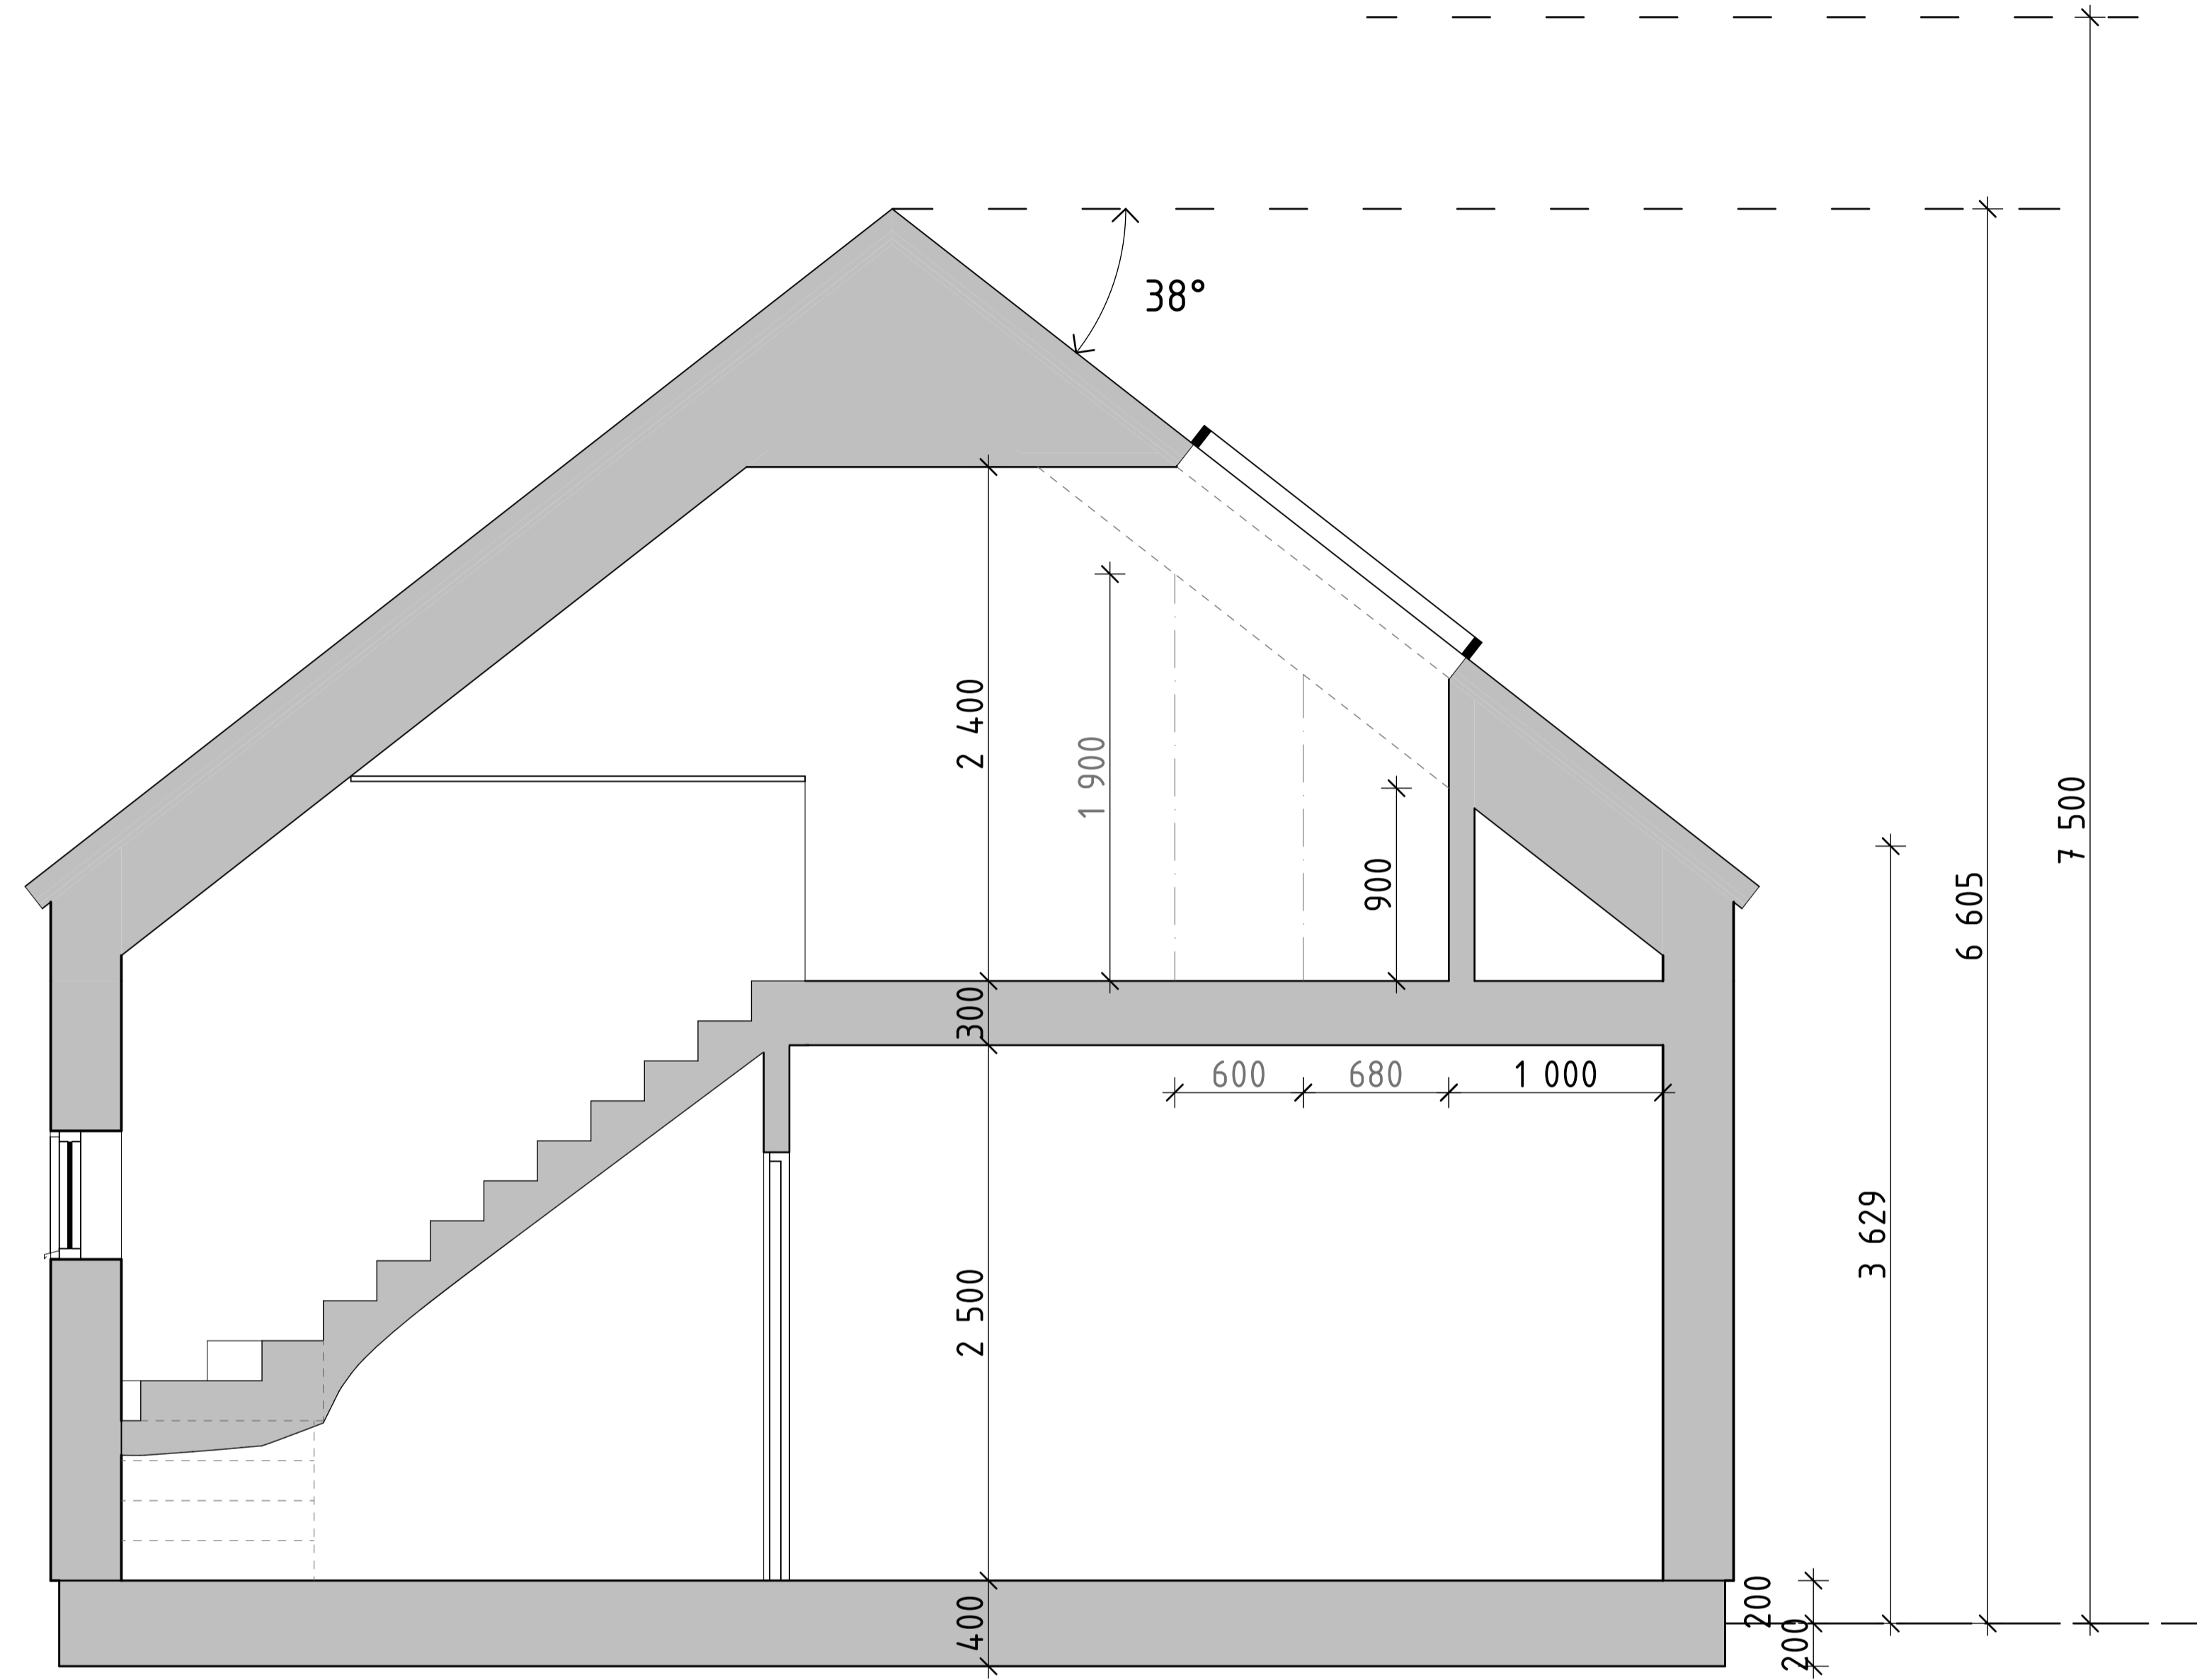

Plan 0
1:50

BET	ÄNDRING AVSER	DATUM	Sign.
WILLA SIRETORP			
+ IV			
 <small>WILLA NORDIC</small> <small>KÄNSLA & FÖRNUFT</small>			
BYGG- HERRE	WILLA NORDIC	BYGG- HERRE	WILLA NORDIC
UPPDRAG NR	K.A	RITAD AV	HANDLAGGARE
DATUM	ANSVARIG	ANSVARIG	
2021 12 17	S. HJÄLMEBY	S. HJÄLMEBY	
NYBYGGNATION AV VILLAGOR			
SIRETORP, SÖLVESBORG KOMMUN			
VILLA 1			
PLAN 0			
SKALA A1 1:50	NUMMER	BET	
	A-40-1-100		

Plan 1
1:50

BET	ÄNDRING AVSER	DATUM	Sign.
WILLA SIRETORP			
+ IV			
 <small>WILLA NORDIC</small> <small>KÄNSLA & FÖRNUFT</small>			
BYGG- HERRE	WILLA NORDIC		
TEPPRÅG NR	RYTAD AV	HANDLAGGARE	
	K.A		
DATUM	ANSVARIG		
2021 12 17	S. HJÄLMEBY		
NYBYGGNATION AV VILLAOR			
SIRETORP, SÖLVESBORG KOMMUN			
VILLA 1			
PLAN 1			
SKALA A1 1:50	NUMMER	BET	
	A-40-1-101		

Sektion A
1:25

BET	ÄNDRING AVSER	DATUM	Sign.
WILLA SIRETORP			
+ IV			
 <small>WILLA NORDIC</small> <small>KÄNSLA & FÖRNUFT</small>			
BYGG- HERRE	WILLA NORDIC		
TEPPBRÄG NR	RTAD AV K.A	HANDLAGGARE	
DATUM	ANSVARIG		
2021 12 17	S. HJÄLMEBY		
NYBYGGNATION AV VILLAOR SIRETORP, SÖLVESBORG KOMMUN VILLA 1 PRINCIPSEKTION A & B			
SKALA A1 1:25	NUMMER A-40-2-100	BET	

Fasad A1
1:50

Fasad A2
1:50

Fasad A3
1:50

Fasad A4
1:50

BET	ÄNDRING AVSER	DATUM	Sign.
WILLA SIRETORP			
+ IV			
 <small>WILLA NORDIC</small> <small>KÄNSLA & FÖRNUFT</small>			
BYGG- HERRE	WILLA NORDIC		
TEPPRÅG NR	RTAD AV K.A	HANDLAGGARE	
DATUM	ANSVARIG		
2021 12 17	S. HJÄLMEBY		
NYBYGGNATION AV VILLAGOR SIRETORP, SÖLVESBORG KOMMUN VILLA 1 FASADVYER A1-A4			
SKALA A1 1:50	NUMMER A-40-3-100	BET	