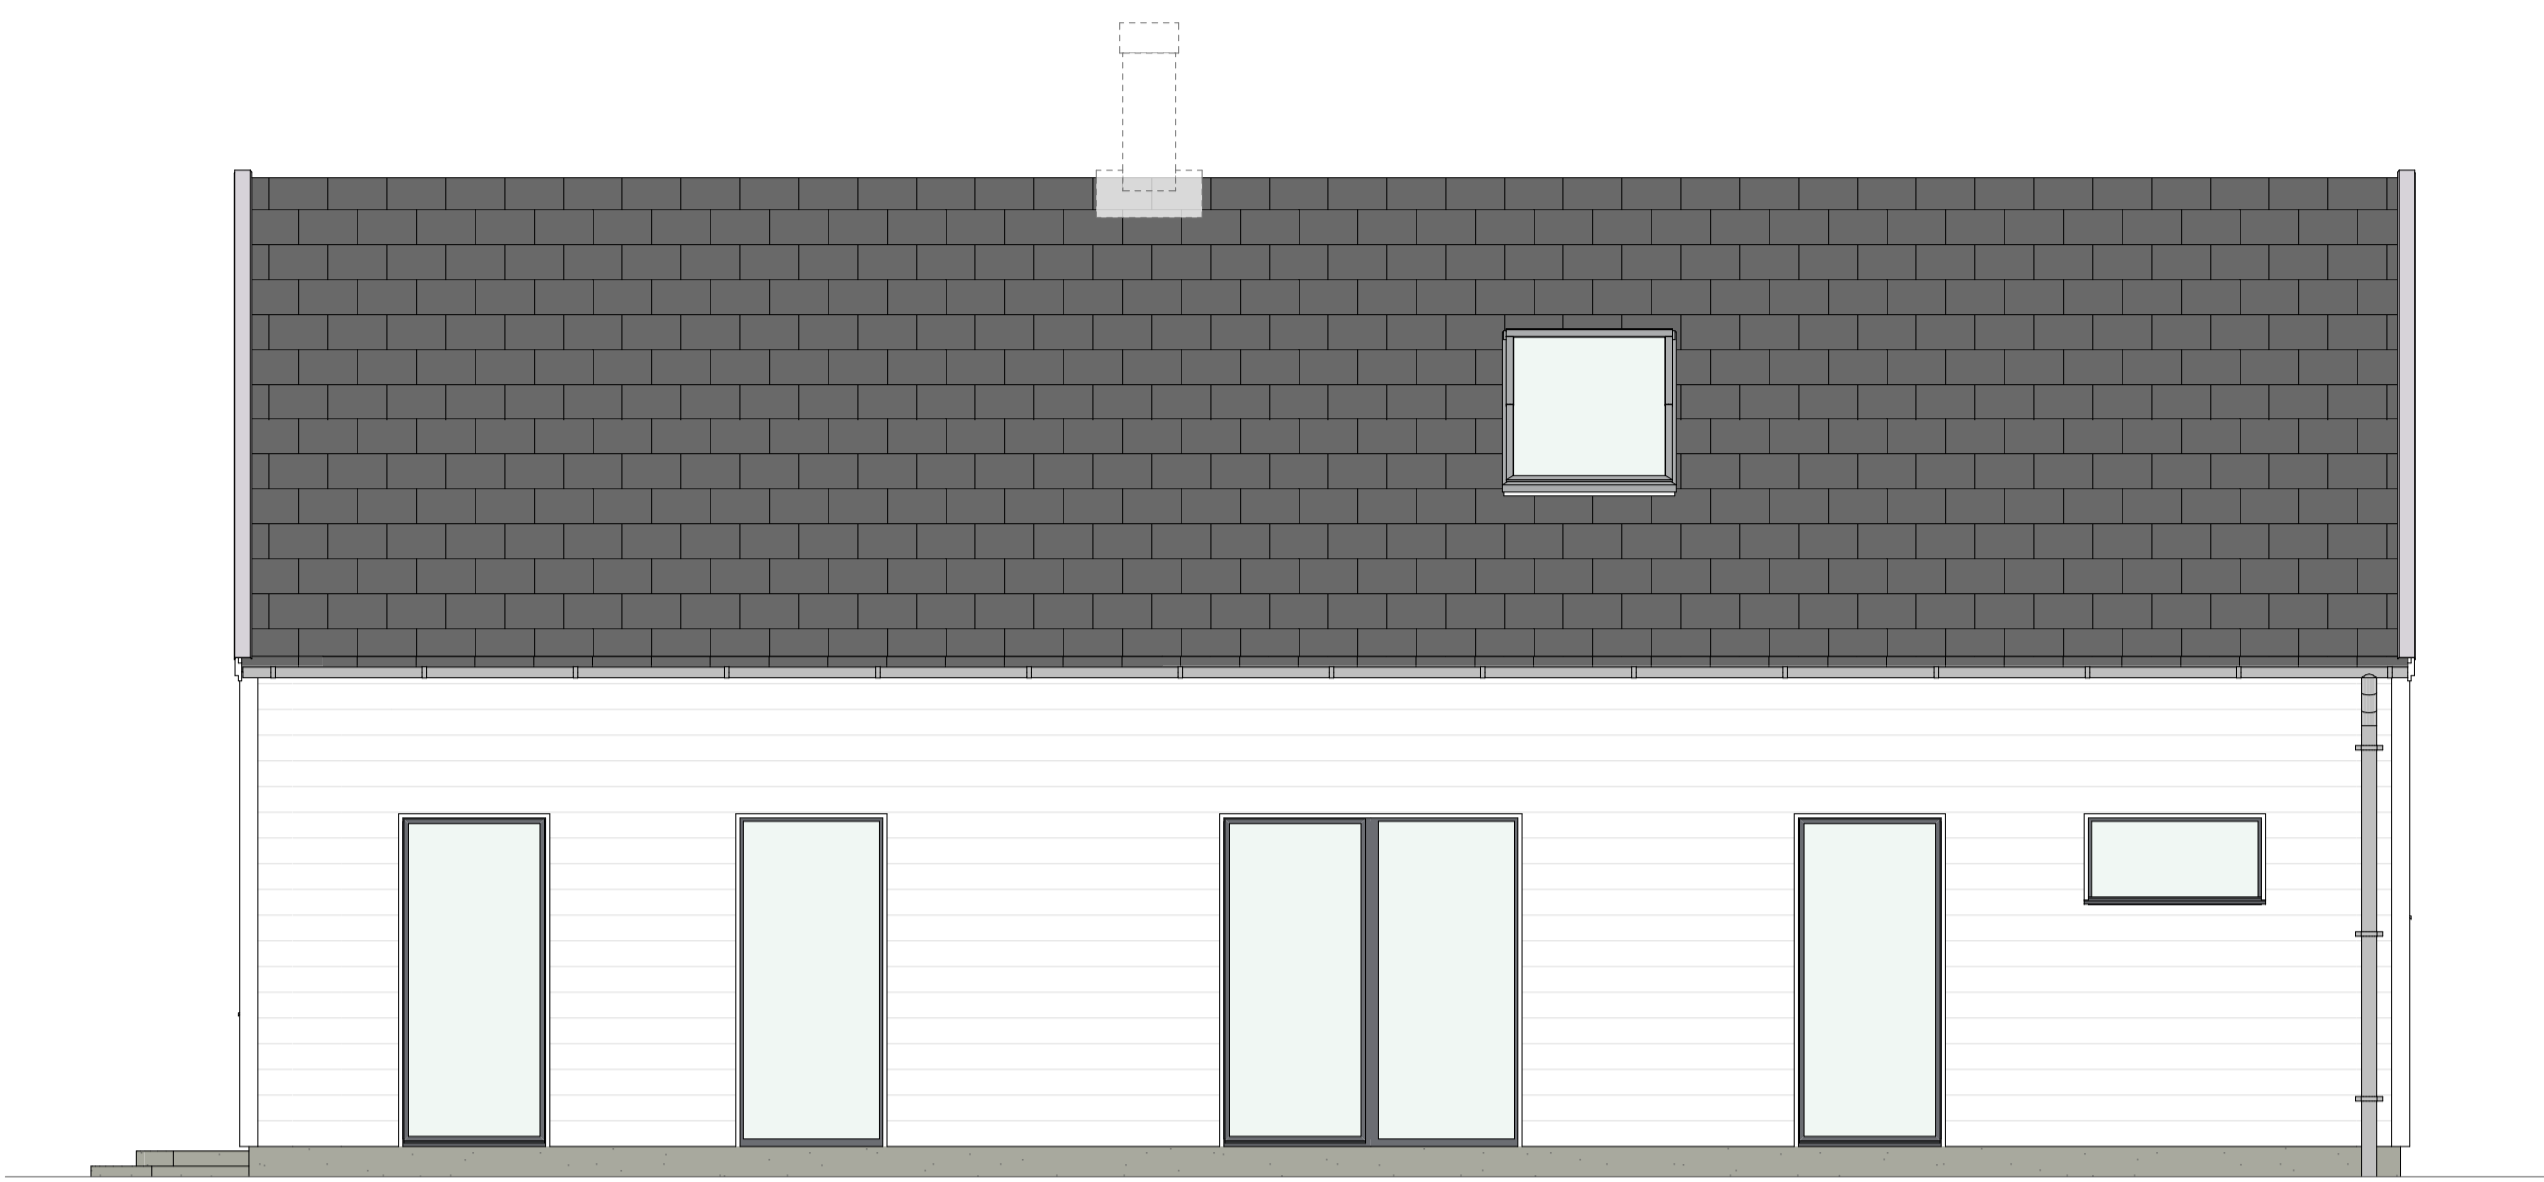

Plan 0
1:50

BET	ÄNDRING AVSER	DATUM	Sign.
WILLA SIRETORP			
+ IV			
 <small>WILLA NORDIC</small> <small>KÄNSLA & FÖRNUFT</small>			
BYGG- HERRE	WILLA NORDIC	BYGG- HERRE	WILLA NORDIC
UPPDRAG NR	K.A	RITAD AV	HANDLAGGARE
DATUM	ANSVARIG	ANSVARIG	
2021 12 17	S. HJÄLMEBY	S. HJÄLMEBY	
NYBYGGNATION AV VILLAGOR			
SIRETORP, SÖLVESBORG KOMMUN			
VILLA 1			
PLAN 0			
SKALA A1 1:50	NUMMER	BET	
	A-40-1-100		

Plan 1
1:50

BET	ÄNDRING AVSER	DATUM	Sign.
WILLA SIRETORP			
+ IV			
 <small>WILLA NORDIC</small> <small>KÄNSLA & FÖRNUFT</small>			
BYGG- HERRE	WILLA NORDIC		
TEPPRÅG NR	RYTAD AV	HANDLAGGARE	
	K.A		
DATUM	ANSVARIG		
2021 12 17	S. HJÄLMEBY		
NYBYGGNATION AV VILLAOR			
SIRETORP, SÖLVESBORG KOMMUN			
VILLA 1			
PLAN 1			
SKALA A1 1:50	NUMMER	BET	
	A-40-1-101		

Sektion A
1:25

BET	ÄNDRING AVSER	DATUM	Sign.
WILLA SIRETORP			
+ IV			
 <small>WILLA NORDIC</small> <small>KÄNSLA & FÖRNUFT</small>			
BYGG- HERRE	WILLA NORDIC		
TEPPBRÄG NR	RTAD AV K.A	HANDLAGGARE	
DATUM	ANSVARIG		
2021 12 17	S. HJÄLMEBY		
NYBYGGNATION AV VILLAOR SIRETORP, SÖLVESBORG KOMMUN VILLA 1 PRINCIPSEKTION A & B			
SKALA A1 1:25	NUMMER A-40-2-100	BET	

Fasad A1
1:50

Fasad A2
1:50

Fasad A3
1:50

Fasad A4
1:50

BET	ÄNDRING AVSER	DATUM	Sign.
WILLA SIRETORP			
+ IV			
 <small>WILLA NORDIC</small> <small>KÄNSLA & FÖRNUFT</small>			
BYGG- HERRE	WILLA NORDIC		
TEPPRÅG NR	RTAD AV K.A	HANDLAGGARE	
DATUM	ANSVARIG		
2021 12 17	S. HJÄLMEBY		
NYBYGGNATION AV VILLAGOR SIRETORP, SÖLVESBORG KOMMUN VILLA 1 FASADVYER A1-A4			
SKALA A1 1:50	NUMMER A-40-3-100	BET	